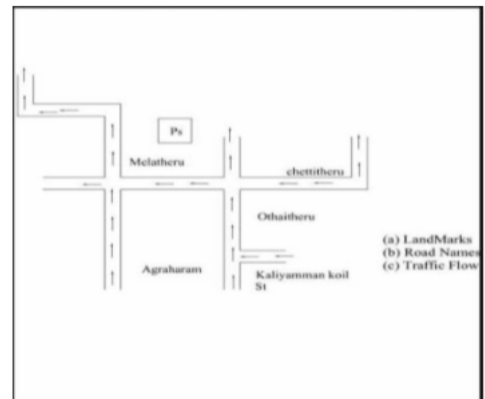

Google Map View

Polling Station Building Front View

Polling Station Front View

Cad View

Key MAP View

சட்டமன்றத் தொகுதியின் எண் மற்றும் பெயர் : 163-நாகப்பட்டினம் மற்றும் பெயர் : 1-அகரக்கொந்தகை (வ.கி.) மற்றும் (ஊ), அக்ரஹாரம் வார்டு-1