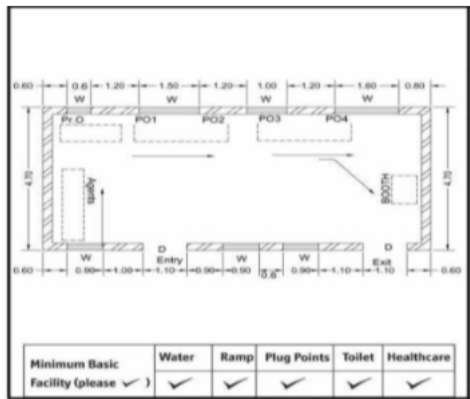

Cad View

Key MAP View