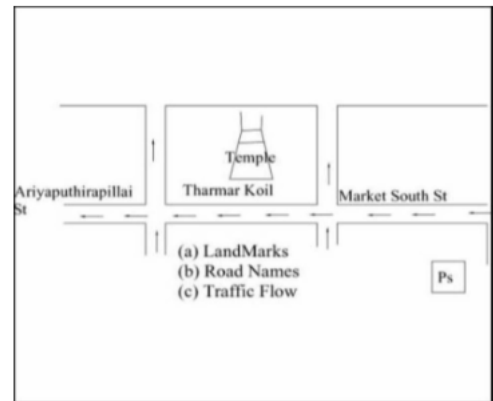

Google Map View

Polling Station Building Front View

Polling Station Front View

Cad View

Key MAP View

சட்டமன்றத் தொகுதியின் எண் மற்றும் பெயர் : 163-நாகப்பட்டினம் மற்றும் பெயர் : 1-நாகப்பட்டினம் (ந), தர்ம கோயில் ரோடு வார்டு-22