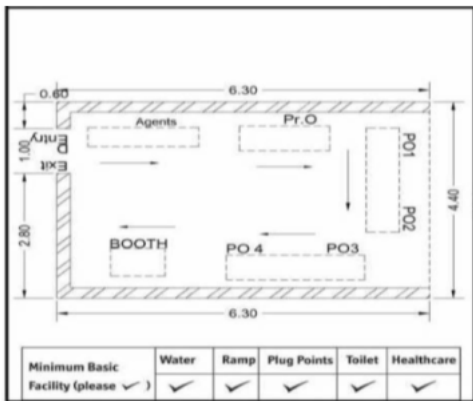

Google Map View

Polling Station Building Front View

Polling Station Front View

Cad View

Key MAP View

சட்டமன்றத் தொகுதியின் எண் மற்றும் பெயர் : 163-நாகப்பட்டினம் மற்றும் பெயர் : 1-நாகப்பட்டினம் (ந), தர்ம கோயில் ரோடு வார்டு-22