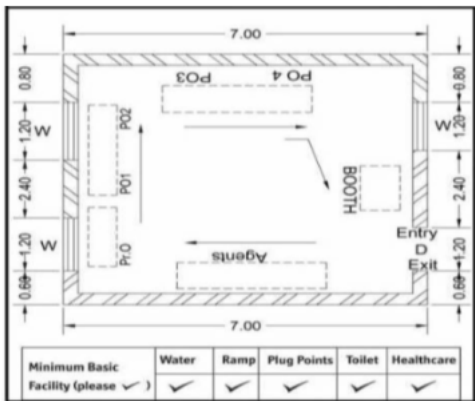

Google Map View

Polling Station Building Front View

Polling Station Front View

Cad View

Key MAP View

சட்டமன்றத் தொகுதியின் எண் மற்றும் பெயர் : 163-நாகப்பட்டினம்  
பிரிவு எண் மற்றும் பெயர் 1-நாகப்பட்டினம் (ந), பெருமாள் வடக்கு சந்து வார்டு-20