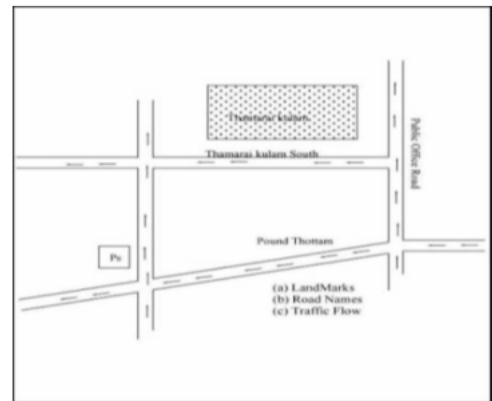

Google Map View

Polling Station Building Front View

Polling Station Front View

Cad View

Key MAP View

சட்டமன்றத் தொகுதியின் எண் மற்றும் பெயர் : 163-நாகப்பட்டினம்  
பிரிவு எண் மற்றும் பெயர் 1-நாகப்பட்டினம் (ந), பெருமாள் வடக்கு சந்து வார்டு-20