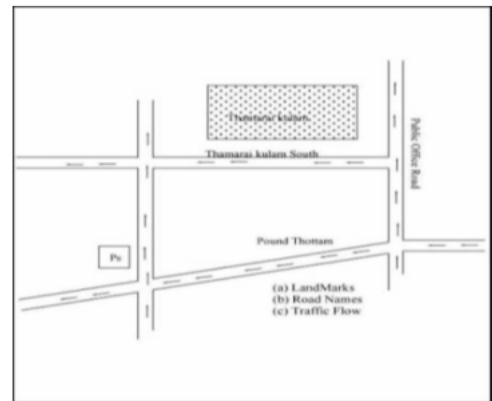

Google Map View

Polling Station Building Front View

Polling Station Front View

Cad View

Key MAP View

சட்டமன்றத் தொகுதியின் எண் மற்றும் பெயர் : 163-நாகப்பட்டினம்
பிரிவு எண் மற்றும் பெயர் 1-நாகப்பட்டினம் (ந), சிவன் தெற்கு வீதி வார்டு-20