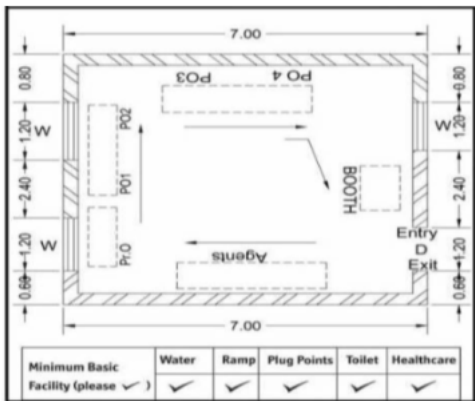

Google Map View

Polling Station Building Front View

Polling Station Front View

Cad View

Key MAP View

சட்டமன்றத் தொகுதியின் எண் மற்றும் பெயர் : 163-நாகப்பட்டினம்
பிரிவு எண் மற்றும் பெயர் 1-நாகப்பட்டினம் (ந), சிவன் தெற்கு வீதி வார்டு-20