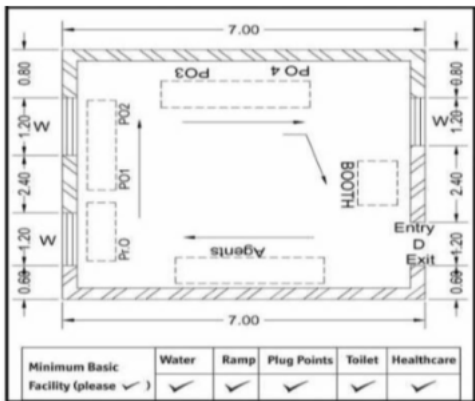

Google Map View

Polling Station Building Front View

Polling Station Front View

Cad View

Key MAP View

சட்டமன்றத் தொகுதியின் எண் மற்றும் பெயர் : 163-நாகப்பட்டினம்  
பிரிவு எண் மற்றும் பெயர் 1-நாகப்பட்டினம் (ந), சிவன் சன்னதி தெற்கு வார்டு-20