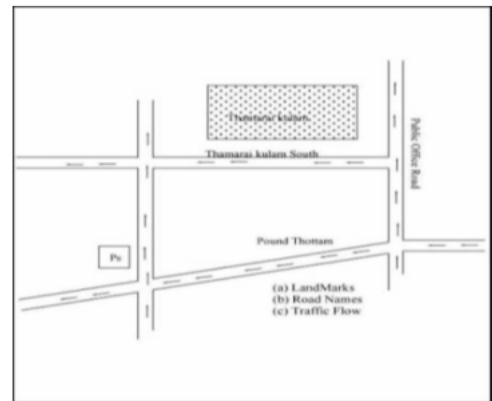

Google Map View

Polling Station Building Front View

Polling Station Front View

Cad View

Key MAP View

சட்டமன்றத் தொகுதியின் எண் மற்றும் பெயர் : 163-நாகப்பட்டினம்  
பிரிவு எண் மற்றும் பெயர் 1-நாகப்பட்டினம் (ந), சிவன் சன்னதி தெற்கு வார்டு-20