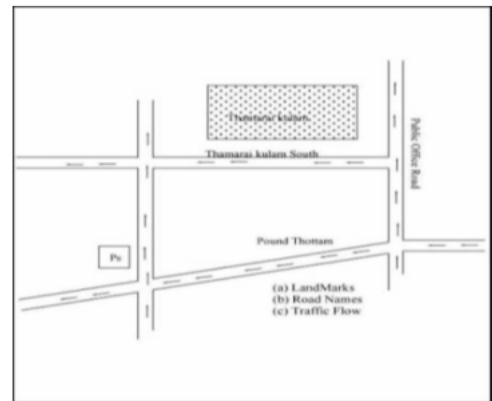

Google Map View

Polling Station Building Front View

Polling Station Front View

Cad View

Key MAP View

சட்டமன்றத் தொகுதியின் எண் மற்றும் பெயர் : 163-நாகப்பட்டினம்
பிரிவு எண் மற்றும் பெயர் 1-நாகப்பட்டினம் (ந), பப்ளிக் ரோடு வார்டு-22