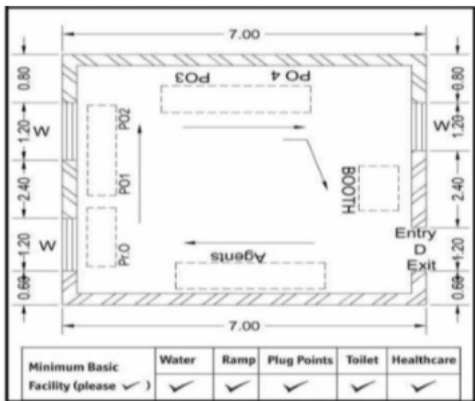

Google Map View

Polling Station Building Front View

Polling Station Front View

Cad View

Key MAP View

சட்டமன்றத் தொகுதியின் எண் மற்றும் பெயர் : 163-நாகப்பட்டினம்
பிரிவு எண் மற்றும் பெயர் 1-நாகப்பட்டினம் (ந), பப்ளிக் ரோடு வார்டு-22