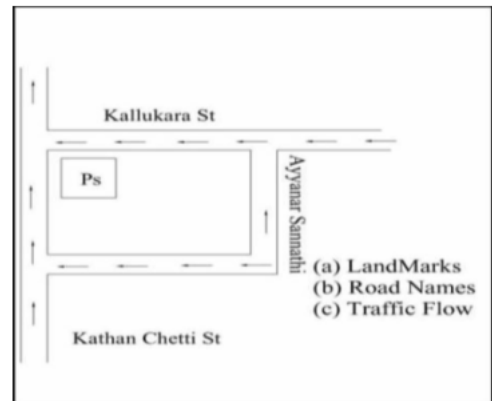

Google Map View

Polling Station Building Front View

Polling Station Front View

Cad View

Key MAP View

சட்டமன்றத் தொகுதியின் எண் மற்றும் பெயர் : 163-நாகப்பட்டினம்  
பிரிவு எண் மற்றும் பெயர் 1-நாகப்பட்டினம் (ந), கடசல்கார தெரு வார்டு-26