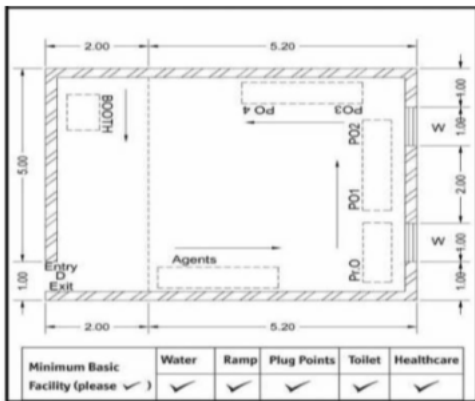

Google Map View

Polling Station Building Front View

Polling Station Front View

Cad View

Key MAP View

சட்டமன்றத் தொகுதியின் எண் மற்றும் பெயர் : 163-நாகப்பட்டினம்  
பிரிவு எண் மற்றும் பெயர் 1-நாகப்பட்டினம் (ந), கடசல்கார தெரு வார்டு-26