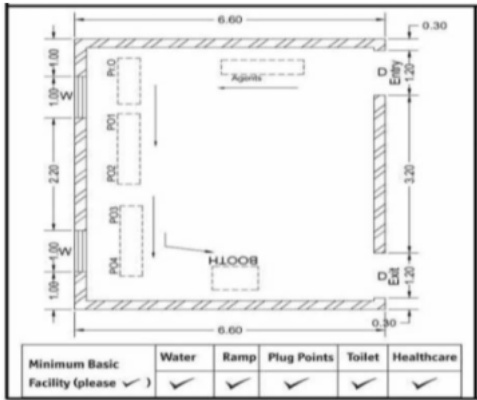

Google Map View

Polling Station Building Front View

Polling Station Front View

Cad View

Key MAP View

சட்டமன்றத் தொகுதியின் எண் மற்றும் பெயர் : 163-நாகப்பட்டினம் மற்றும் பெயர் : 1-நாகப்பட்டினம் (ந), மரவாடி தெரு வார்டு-24