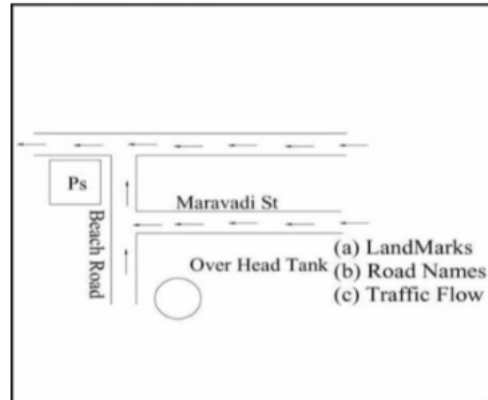

Google Map View

Polling Station Building Front View

Polling Station Front View

Cad View

Key MAP View

சட்டமன்றத் தொகுதியின் எண் மற்றும் பெயர் : 163-நாகப்பட்டினம் மற்றும் பெயர் : 1-நாகப்பட்டினம் (ந), மரவாடி தெரு வார்டு-24