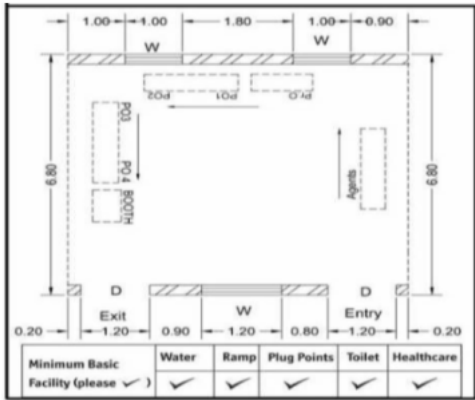

Cad View

Key MAP View