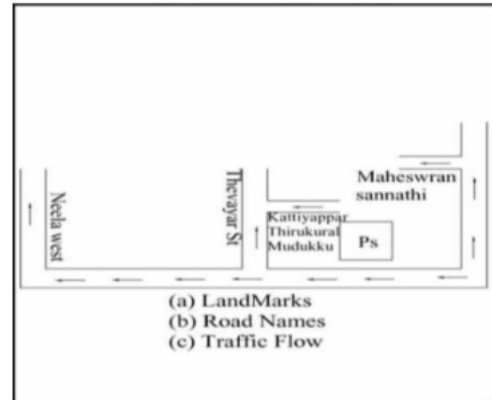

Cad View

Key MAP View