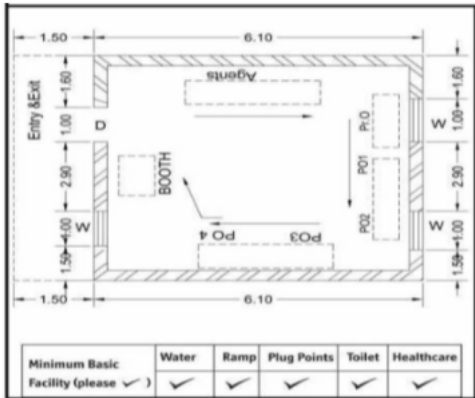

வாக்காளர் பதிவு அலுவலரின்
கையொப்பம்

Nazri Naksha

Google Map View

Polling Station Building Front View

Polling Station Front View

Cad View

Key MAP View

| | | | | | |
|--|----------------------------------|--|----------------------------------|---|----------------------------------|
| 1 பெயர் : யூசுப்தீன் தந்தை பெயர்: முஹம்மது ஜஹபர் வீட்டு எண் : 1 வயது : 56 பாலினம் : ஆண் | XFZ0781591 Photo is available | 2 பெயர் : துரைராஜ் தந்தை பெயர்: பிச்சை வீட்டு எண் : 1 வயது : 56 பாலினம் : ஆண் | XFZ0573121 Photo is available | 3 பெயர் : உமாராணி கணவர் பெயர்: துரைராஜ் வீட்டு எண் : 1 வயது : 47 பாலினம் : பெண் | XFZ0573113 Photo is available |
| 4 பெயர் : வினோதா கணவர் பெயர்: நடராஜன் வீட்டு எண் : 1 வயது : 38 பாலினம் : பெண் | XFZ0746578 Photo is available | 5 பெயர் : ரூபினா தந்தை பெயர்: யூசுப்தீன் வீட்டு எண் : 1 வயது : 20 பாலினம் : பெண் | XFZ1743137 Photo is available | 6 பெயர் : செல்வி கணவர் பெயர்: கோவிந்தசாமி வீட்டு எண் : 1C வயது : 55 பாலினம் : பெண் | XFZ0488809 Photo is available |
| 7 பெயர் : கார்த்திக் தந்தை பெயர்: கோவிந்தசாமி வீட்டு எண் : 1C வயது : 32 பாலினம் : ஆண் | XFZ0570069 Photo is available | 8 பெயர் : சுவிதா கணவர் பெயர்: கார்த்திக் வீட்டு எண் : 1c வயது : 28 பாலினம் : பெண் | XFZ1651223 Photo is available | 9 பெயர் : விக்னெஷ்வரன் கோ தந்தை பெயர்: கோவிந்தன் வீட்டு எண் : 1சி வயது : 27 பாலினம் : ஆண் | XFZ1533371 Photo is available |
| S 10 பெயர் : ரவிக்குமார் தந்தை பெயர்: வைத்தியநாதன் வீட்டு எண் : 2 வயது : 34 பாலினம் : ஆண் | XFZ0236745 Photo is available | 11 பெயர் : முஹம்மது அப்துல் ரசாத் தந்தை பெயர்: ஷேக்முகம்மது வீட்டு எண் : 4 வயது : 60 பாலினம் : ஆண் | XFZ1020122 Photo is available | 12 பெயர் : மாரிமுத்து தந்தை பெயர்: ஆறுமுகம் வீட்டு எண் : 6 வயது : 72 பாலினம் : ஆண் | XFZ0492223 Photo is available |
| 13 பெயர் : வசந்தா கணவர் பெயர்: தேவதாஸ் வீட்டு எண் : 7 வயது : 75 பாலினம் : பெண் | XFZ1003847 Photo is available | 14 பெயர் : ஹஜா ஷரீஃப ஷாபுடீந் தந்தை பெயர்: ஷாபுடீந் வீட்டு எண் : 7 வயது : 41 பாலினம் : ஆண் | XFZ1553049 Photo is available | 15 பெயர் : பாலசுப்ரமணியன் தந்தை பெயர்: ராமசாமி வீட்டு எண் : 9 வயது : 60 பாலினம் : ஆண் | LXH4482105 Photo is available |
| 16 பெயர் : விஜயலெட்சுமி கணவர் பெயர்: பாலசுப்ரமணியன் வீட்டு எண் : 9 வயது : 52 பாலினம் : பெண் | LXH4482113 Photo is available | 17 பெயர் : காமராஜ் தந்தை பெயர்: ராமசாமிசெட்டியார் வீட்டு எண் : 9 வயது : 51 பாலினம் : ஆண் | LXH2507820 Photo is available | 18 பெயர் : ராஜசேகர் தந்தை பெயர்: ராமசாமிசெட்டியார் வீட்டு எண் : 9 வயது : 42 பாலினம் : ஆண் | LXH2507580 Photo is available |
| 19 பெயர் : பொன்மணி கணவர் பெயர்: ராஜசேகர் வீட்டு எண் : 9 வயது : 32 பாலினம் : பெண் | XFZ0746131 Photo is available | 20 பெயர் : கார்த்திகேயன் தந்தை பெயர்: முருகன் வீட்டு எண் : 9-92 வயது : 34 பாலினம் : ஆண் | ZNC1012061 Photo is available | 21 பெயர் : உமாவதி கணவர் பெயர்: காமராஜ் வீட்டு எண் : 9-93 வயது : 45 பாலினம் : பெண் | XFZ0335646 Photo is available |
| 22 பெயர் : ராமமூர்த்தி தந்தை பெயர்: பாலசுப்ரமணியன் வீட்டு எண் : 9-93 வயது : 34 பாலினம் : ஆண் | XFZ0335836 Photo is available | 23 பெயர் : காயத்ரி தந்தை பெயர்: பாலசுப்ரமணியன் வீட்டு எண் : 9-93 வயது : 29 பாலினம் : பெண் | XFZ0746172 Photo is available | 24 பெயர் : கணேஷ்பாபு தந்தை பெயர்: பன்னீர்செல்வம் வீட்டு எண் : 10 வயது : 47 பாலினம் : ஆண் | LXH1211366 Photo is available |
| 25 பெயர் : லெட்சுமிபிரியா கணவர் பெயர்: கணேஷ்பாபு வீட்டு எண் : 10 வயது : 43 பாலினம் : பெண் | XFZ0235267 Photo is available | 26 பெயர் : கோபாலகிருஷ்ணன் தந்தை பெயர்: ரெத்தினசாமி வீட்டு எண் : 10-6 வயது : 66 பாலினம் : ஆண் | XFZ0654830 Photo is available | 27 பெயர் : கோமதி கணவர் பெயர்: பாலகிருஷ்ணன் வீட்டு எண் : 10-6 வயது : 53 பாலினம் : பெண் | XFZ0654848 Photo is available |
| 28 பெயர் : அருள்மங்கலநாதன் தந்தை பெயர்: பாலகிருஷ்ணன் வீட்டு எண் : 10-6 வயது : 29 பாலினம் : ஆண் | XFZ0989814 Photo is available | 29 பெயர் : மீனாட்சி தந்தை பெயர்: பாலகிருஷ்ணன் வீட்டு எண் : 10-6 வயது : 25 பாலினம் : பெண் | XFZ0975862 Photo is available | 30 பெயர் : கலைச்செல்வி தந்தை பெயர்: சங்கர் வீட்டு எண் : 10/6 வயது : 24 பாலினம் : பெண் | XFZ1742220 Photo is available |