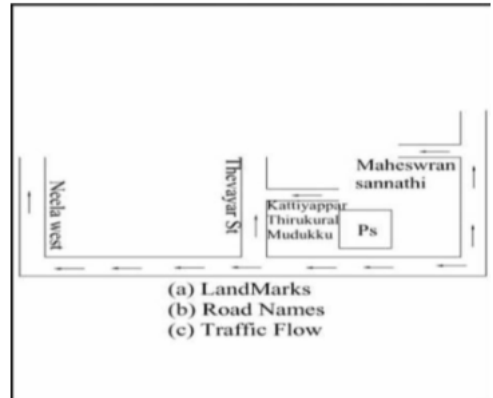

Key MAP View