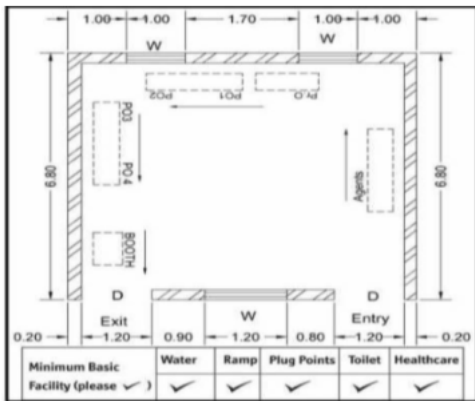

Google Map View

Polling Station Building Front View

Polling Station Front View

Cad View

Key MAP View

1 பெயர் : ஞானசேகரன் தந்தை பெயர் : ராஜமாணிக்கம் வீட்டு எண் : 1 வயது : 64 பாலினம் : ஆண் Photo is available	LXH2518660	2 பெயர் : தேன்மொழி கணவர் பெயர் : ஞானசேகரன் வீட்டு எண் : 1 வயது : 61 பாலினம் : பெண் Photo is available	LXH1210590	3 பெயர் : சத்தியா கணவர் பெயர் : நவந்தகிருஷ்ணன் வீட்டு எண் : 1 வயது : 61 பாலினம் : பெண் Photo is available	XFZ0236729
4 பெயர் : தியாகராஜன் தந்தை பெயர் : நவந்தகிருஷ்ணன் வீட்டு எண் : 1 வயது : 42 பாலினம் : ஆண் Photo is available	XFZ0236737	5 பெயர் : அண்ணாமலை தந்தை பெயர் : வெங்கடாஜலம் வீட்டு எண் : 2 வயது : 56 பாலினம் : ஆண் Photo is available	XFZ0492793	6 பெயர் : சிவகாமி கணவர் பெயர் : அண்ணாமலை வீட்டு எண் : 2 வயது : 53 பாலினம் : பெண் Photo is available	XFZ0492785
7 பெயர் : பத்மப்பிரியா கணவர் பெயர் : மணிகண்டன் வீட்டு எண் : 2 வயது : 38 பாலினம் : பெண் Photo is available	XFZ0827964	8 பெயர் : வெங்கடாசலம் தந்தை பெயர் : அண்ணாமலை வீட்டு எண் : 2 வயது : 22 பாலினம் : ஆண் Photo is available	XFZ1596857	9 பெயர் : பாஸ்கர் தந்தை பெயர் : கோவிந்தராஜ் வீட்டு எண் : 3 வயது : 58 பாலினம் : ஆண் Photo is available	XFZ1026814
10 பெயர் : ரவிச்சந்திரன் தந்தை பெயர் : துரைராஜ் வீட்டு எண் : 3 வயது : 49 பாலினம் : ஆண் Photo is available	LXH2501948	11 பெயர் : பிரமிளா கணவர் பெயர் : பாஸ்கர் வீட்டு எண் : 3 வயது : 49 பாலினம் : பெண் Photo is available	LXH2509131	12 பெயர் : ஆனந்தி கணவர் பெயர் : ரவிச்சந்திரன் வீட்டு எண் : 3 வயது : 48 பாலினம் : பெண் Photo is available	XFZ1302686
13 பெயர் : சரண்ராஜ் தந்தை பெயர் : பாஸ்கர் வீட்டு எண் : 3 வயது : 25 பாலினம் : ஆண் Photo is available	XFZ0989996	14 பெயர் : ராஜ் தந்தை பெயர் : பாஸ்கர் வீட்டு எண் : 3 வயது : 22 பாலினம் : ஆண் Photo is available	XFZ1600162	15 பெயர் : ஆறுமுகம் தந்தை பெயர் : வீரப்பன் வீட்டு எண் : 4 வயது : 79 பாலினம் : ஆண் Photo is available	XFZ1302710
16 பெயர் : வைத்தியநாதன் தந்தை பெயர் : வீரப்பசெட்டியார் வீட்டு எண் : 4 வயது : 67 பாலினம் : ஆண் Photo is available	XFZ0078329	17 பெயர் : உஷா கணவர் பெயர் : வைத்தியநாதன் வீட்டு எண் : 4 வயது : 65 பாலினம் : பெண் Photo is available	XFZ1302736	18 பெயர் : மணிகண்டன் தந்தை பெயர் : அகோரசுப்பிரமணியன் வீட்டு எண் : 4 வயது : 44 பாலினம் : ஆண் Photo is available	LXH2526853
19 பெயர் : சாரதா தந்தை பெயர் : வரதராஜன் வீட்டு எண் : 4A வயது : 35 பாலினம் : பெண் Photo is available	XFZ0236778	20 பெயர் : கணபதி தந்தை பெயர் : கனகசபை வீட்டு எண் : 5 வயது : 65 பாலினம் : ஆண் Photo is available	XFZ1302744	21 பெயர் : காவேரி கணவர் பெயர் : கணபதி வீட்டு எண் : 5 வயது : 61 பாலினம் : பெண் Photo is available	XFZ1302751
22 பெயர் : சதீஷ்குமார் தந்தை பெயர் : கணபதி வீட்டு எண் : 5 வயது : 34 பாலினம் : ஆண் Photo is available	XFZ0236836	23 பெயர் : சோபிகா வர்ணி தந்தை பெயர் : சிவசண்முகம் வீட்டு எண் : 56 வயது : 22 பாலினம் : பெண் Photo is available	XFZ1594183	24 பெயர் : ஹேமலா கணவர் பெயர் : ரவீந்திரன் வீட்டு எண் : 5-10 வயது : 51 பாலினம் : பெண் Photo is available	XFZ0493411
25 பெயர் : சிவரஞ்சனி தந்தை பெயர் : முத்தழகன் வீட்டு எண் : 5/10ஏ1 வயது : 29 பாலினம் : பெண் Photo is available	YDW0747170	# 26 பெயர் : கணேசன் தந்தை பெயர் : வேதையன் வீட்டு எண் : 6 வயது : 58 பாலினம் : ஆண் Photo is available	LXH2502078	27 பெயர் : சின்னபாண்டி தந்தை பெயர் : பம்பையன் வீட்டு எண் : 6 வயது : 49 பாலினம் : ஆண் Photo is available	XFZ0236752
28 பெயர் : பாண்டியம்மாள் கணவர் பெயர் : சின்னபாண்டி வீட்டு எண் : 6 வயது : 43 பாலினம் : பெண் Photo is available	XFZ0236760	29 பெயர் : பாண்டி மீனா தந்தை பெயர் : சின்னப்பாண்டி வீட்டு எண் : 6 வயது : 23 பாலினம் : பெண் Photo is available	XFZ1554765	30 பெயர் : ஹரிஸ் தந்தை பெயர் : சின்னபாண்டி வீட்டு எண் : 6 வயது : 20 பாலினம் : ஆண் Photo is available	XFZ1686377