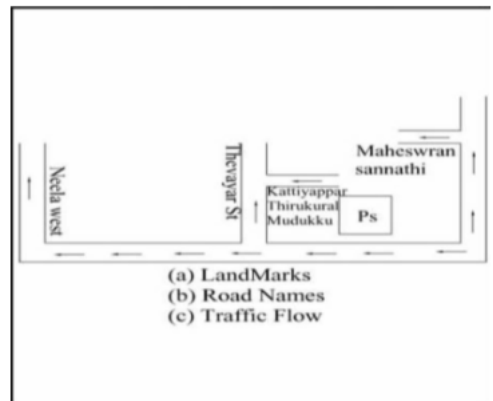

Google Map View

Polling Station Building Front View

Polling Station Front View

Cad View

Key MAP View

1 பெயர் : ஞானசேகரன் தந்தை பெயர் : ராஜமாணிக்கம் வீட்டு எண் : 1 வயது : 64 பாலினம் : ஆண் Photo is available	LXH2518660	2 பெயர் : தேன்மொழி கணவர் பெயர் : ஞானசேகரன் வீட்டு எண் : 1 வயது : 61 பாலினம் : பெண் Photo is available	LXH1210590	3 பெயர் : சத்தியா கணவர் பெயர் : நவந்தகிருஷ்ணன் வீட்டு எண் : 1 வயது : 61 பாலினம் : பெண் Photo is available	XFZ0236729
4 பெயர் : தியாகராஜன் தந்தை பெயர் : நவந்தகிருஷ்ணன் வீட்டு எண் : 1 வயது : 42 பாலினம் : ஆண் Photo is available	XFZ0236737	5 பெயர் : அண்ணாமலை தந்தை பெயர் : வெங்கடாஜலம் வீட்டு எண் : 2 வயது : 56 பாலினம் : ஆண் Photo is available	XFZ0492793	6 பெயர் : சிவகாமி கணவர் பெயர் : அண்ணாமலை வீட்டு எண் : 2 வயது : 53 பாலினம் : பெண் Photo is available	XFZ0492785
7 பெயர் : பத்மப்பிரியா கணவர் பெயர் : மணிகண்டன் வீட்டு எண் : 2 வயது : 38 பாலினம் : பெண் Photo is available	XFZ0827964	8 பெயர் : வெங்கடாசலம் தந்தை பெயர் : அண்ணாமலை வீட்டு எண் : 2 வயது : 22 பாலினம் : ஆண் Photo is available	XFZ1596857	9 பெயர் : பாஸ்கர் தந்தை பெயர் : கோவிந்தராஜ் வீட்டு எண் : 3 வயது : 58 பாலினம் : ஆண் Photo is available	XFZ1026814
10 பெயர் : ரவிச்சந்திரன் தந்தை பெயர் : துரைராஜ் வீட்டு எண் : 3 வயது : 49 பாலினம் : ஆண் Photo is available	LXH2501948	11 பெயர் : பிரமிளா கணவர் பெயர் : பாஸ்கர் வீட்டு எண் : 3 வயது : 49 பாலினம் : பெண் Photo is available	LXH2509131	12 பெயர் : ஆனந்தி கணவர் பெயர் : ரவிச்சந்திரன் வீட்டு எண் : 3 வயது : 48 பாலினம் : பெண் Photo is available	XFZ1302686
13 பெயர் : சரண்ராஜ் தந்தை பெயர் : பாஸ்கர் வீட்டு எண் : 3 வயது : 25 பாலினம் : ஆண் Photo is available	XFZ0989996	14 பெயர் : ராஜ் தந்தை பெயர் : பாஸ்கர் வீட்டு எண் : 3 வயது : 22 பாலினம் : ஆண் Photo is available	XFZ1600162	15 பெயர் : ஆறுமுகம் தந்தை பெயர் : வீரப்பன் வீட்டு எண் : 4 வயது : 79 பாலினம் : ஆண் Photo is available	XFZ1302710
16 பெயர் : வைத்தியநாதன் தந்தை பெயர் : வீரப்பசெட்டியார் வீட்டு எண் : 4 வயது : 67 பாலினம் : ஆண் Photo is available	XFZ0078329	17 பெயர் : உஷா கணவர் பெயர் : வைத்தியநாதன் வீட்டு எண் : 4 வயது : 65 பாலினம் : பெண் Photo is available	XFZ1302736	18 பெயர் : மணிகண்டன் தந்தை பெயர் : அகோரசுப்பிரமணியன் வீட்டு எண் : 4 வயது : 44 பாலினம் : ஆண் Photo is available	LXH2526853
19 பெயர் : சாரதா தந்தை பெயர் : வரதராஜன் வீட்டு எண் : 4A வயது : 35 பாலினம் : பெண் Photo is available	XFZ0236778	20 பெயர் : கணபதி தந்தை பெயர் : கனகசபை வீட்டு எண் : 5 வயது : 65 பாலினம் : ஆண் Photo is available	XFZ1302744	21 பெயர் : காவேரி கணவர் பெயர் : கணபதி வீட்டு எண் : 5 வயது : 61 பாலினம் : பெண் Photo is available	XFZ1302751
22 பெயர் : சதீஷ்குமார் தந்தை பெயர் : கணபதி வீட்டு எண் : 5 வயது : 34 பாலினம் : ஆண் Photo is available	XFZ0236836	23 பெயர் : சோபிகா வர்ணி தந்தை பெயர் : சிவசண்முகம் வீட்டு எண் : 56 வயது : 22 பாலினம் : பெண் Photo is available	XFZ1594183	24 பெயர் : ஹேமலா கணவர் பெயர் : ரவீந்திரன் வீட்டு எண் : 5-10 வயது : 51 பாலினம் : பெண் Photo is available	XFZ0493411
25 பெயர் : சிவரஞ்சனி தந்தை பெயர் : முத்தழகன் வீட்டு எண் : 5/10ஏ1 வயது : 29 பாலினம் : பெண் Photo is available	YDW0747170	# 26 பெயர் : கணேசன் தந்தை பெயர் : வேதையன் வீட்டு எண் : 6 வயது : 58 பாலினம் : ஆண் Photo is available	LXH2502078	27 பெயர் : சின்னபாண்டி தந்தை பெயர் : பம்பையன் வீட்டு எண் : 6 வயது : 49 பாலினம் : ஆண் Photo is available	XFZ0236752
28 பெயர் : பாண்டியம்மாள் கணவர் பெயர் : சின்னபாண்டி வீட்டு எண் : 6 வயது : 43 பாலினம் : பெண் Photo is available	XFZ0236760	29 பெயர் : பாண்டி மீனா தந்தை பெயர் : சின்னப்பாண்டி வீட்டு எண் : 6 வயது : 23 பாலினம் : பெண் Photo is available	XFZ1554765	30 பெயர் : ஹரிஸ் தந்தை பெயர் : சின்னபாண்டி வீட்டு எண் : 6 வயது : 20 பாலினம் : ஆண் Photo is available	XFZ1686377