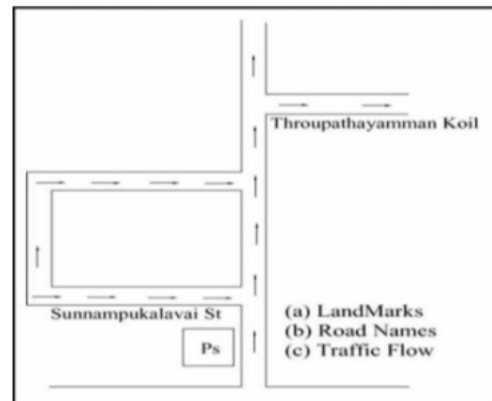

Cad View

Key MAP View