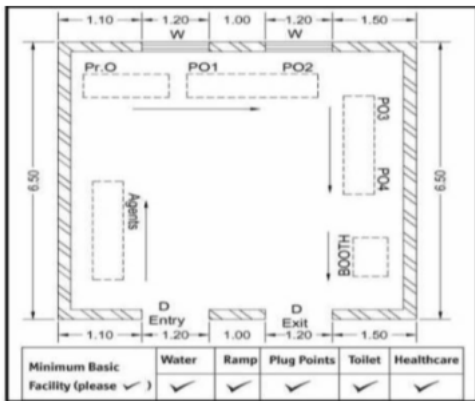

Google Map View

Polling Station Building Front View

Polling Station Front View

Cad View

Key MAP View

1 பெயர் : சுந்தர் தந்தை பெயர் : கோவிந்தராசு வீட்டு எண் : 1 வயது : 70 பாலினம் : ஆண்	XFZ1301308 Photo is available	2 பெயர் : பானுமதி கணவர் பெயர் : சுந்தர் வீட்டு எண் : 1 வயது : 63 பாலினம் : பெண்	LXH4420501 Photo is available	3 பெயர் : அம்சவல்லி கணவர் பெயர் : அசோக்குமார் வீட்டு எண் : 1 வயது : 62 பாலினம் : பெண்	LXH4323697 Photo is available
4 பெயர் : சூரியா குமாரி தந்தை பெயர் : அசோக்குமார் வீட்டு எண் : 1 வயது : 33 பாலினம் : பெண்	XFZ0574244 Photo is available	5 பெயர் : ரசூல் பீவி கணவர் பெயர் : மொய்தீன் அப்துல் காதர் வீட்டு எண் : 3 வயது : 41 பாலினம் : பெண்	XFZ0747196 Photo is available	6 பெயர் : புவனேஸ்வரி கணவர் பெயர் : சந்தோஷ் வீட்டு எண் : 3 வயது : 34 பாலினம் : பெண்	XFZ0947267 Photo is available
7 பெயர் : தாரணி தாயின் பெயர் : சுஜாதா வீட்டு எண் : 3 வயது : 26 பாலினம் : பெண்	XFZ1729847 Photo is available	8 பெயர் : விசாலாட்சி கணவர் பெயர் : ராஜா வீட்டு எண் : 3-4 வயது : 51 பாலினம் : பெண்	LXH2527638 Photo is available	9 பெயர் : சிவலிங்கம் தந்தை பெயர் : ராஜா வீட்டு எண் : 3-4 வயது : 29 பாலினம் : ஆண்	XFZ0923649 Photo is available
10 பெயர் : சீனிவாசன் தந்தை பெயர் : நல்லகருப்பன் வீட்டு எண் : 4 வயது : 82 பாலினம் : ஆண்	LXH2527596 Photo is available	11 பெயர் : சிவலிங்கம் தந்தை பெயர் : சீனிவாசன் வீட்டு எண் : 4 வயது : 48 பாலினம் : ஆண்	LXH4323705 Photo is available	12 பெயர் : சிவகாமி கணவர் பெயர் : சிவலிங்கம் வீட்டு எண் : 4 வயது : 41 பாலினம் : பெண்	LXH4253217 Photo is available
13 பெயர் : மாரியப்பன் தந்தை பெயர் : ரெத்தினம் வீட்டு எண் : 5/3 வயது : 57 பாலினம் : ஆண்	XFZ1564814 Photo is available	14 பெயர் : சுப்புலட்சுமி கணவர் பெயர் : மாரியப்பன் வீட்டு எண் : 5/3 வயது : 51 பாலினம் : பெண்	XFZ1567262 Photo is available	15 பெயர் : சுவேதா தந்தை பெயர் : சரவணன் வீட்டு எண் : 6 வயது : 24 பாலினம் : பெண்	XFZ1563170 Photo is available
16 பெயர் : ஸ்வாதிகா தந்தை பெயர் : பாஸ்கர் வீட்டு எண் : 12 வயது : 19 பாலினம் : பெண்	XFZ1779974 Photo is available	17 பெயர் : மு.கோகிலா தந்தை பெயர் : மனோகரன் வீட்டு எண் : 13 வயது : 28 பாலினம் : பெண்	XFZ0946566 Photo is available	18 பெயர் : சுஜி கணவர் பெயர் : செல்வமணி வீட்டு எண் : 17 வயது : 33 பாலினம் : பெண்	XFZ0932830 Photo is available
19 பெயர் : நதியா தந்தை பெயர் : ஆனந்தராஜ் வீட்டு எண் : 17 வயது : 26 பாலினம் : பெண்	XFZ0966903 Photo is available	20 பெயர் : பவித்ரா தந்தை பெயர் : முருகன் வீட்டு எண் : 17 வயது : 23 பாலினம் : பெண்	XFZ1554716 Photo is available	21 பெயர் : ஹரிபிரியா தந்தை பெயர் : சங்கர் வீட்டு எண் : 17/1 வயது : 23 பாலினம் : பெண்	XFZ1517796 Photo is available
22 பெயர் : ராஜா தந்தை பெயர் : சிவலிங்கம் வீட்டு எண் : 22 வயது : 56 பாலினம் : ஆண்	LXH2527620 Photo is available	23 பெயர் : விந்தியா தந்தை பெயர் : பன்னீர் செல்வம் வீட்டு எண் : 22 வயது : 23 பாலினம் : பெண்	XFZ1554682 Photo is available	24 பெயர் : விக்னேஷ் தந்தை பெயர் : சிவா குமார் வீட்டு எண் : 22 வயது : 22 பாலினம் : ஆண்	XFZ1594290 Photo is available
25 பெயர் : கீர்தனா தந்தை பெயர் : பழனி வீட்டு எண் : 23 வயது : 27 பாலினம் : பெண்	XFZ0946574 Photo is available	26 பெயர் : மு.ஹரீஷ் தந்தை பெயர் : முரளி வீட்டு எண் : 23 வயது : 25 பாலினம் : ஆண்	XFZ0958330 Photo is available	27 பெயர் : வெங்கடேஸ்வரி தந்தை பெயர் : முத்துகிருஷ்ணன் வீட்டு எண் : 29 வயது : 26 பாலினம் : பெண்	XFZ0953620 Photo is available
28 பெயர் : கீர்த்தனா கணவர் பெயர் : சரத்துகுமார் வீட்டு எண் : 31/40 வயது : 29 பாலினம் : பெண்	XFZ1517804 Photo is available	29 பெயர் : ராஜ் குமார் தந்தை பெயர் : வினாயகம் வீட்டு எண் : 31/40 வயது : 27 பாலினம் : ஆண்	XFZ1517762 Photo is available	30 பெயர் : தமிழரசன்.சி தமிழரசன்.சி தாயின் பெயர் : சத்யா.சி வீட்டு எண் : 32 வயது : 33 பாலினம் : ஆண்	XFZ0958264 Photo is available