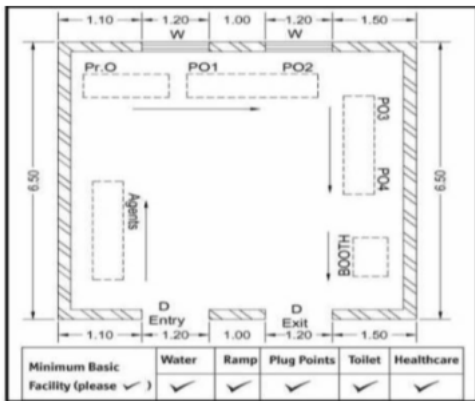

Cad View

Key MAP View