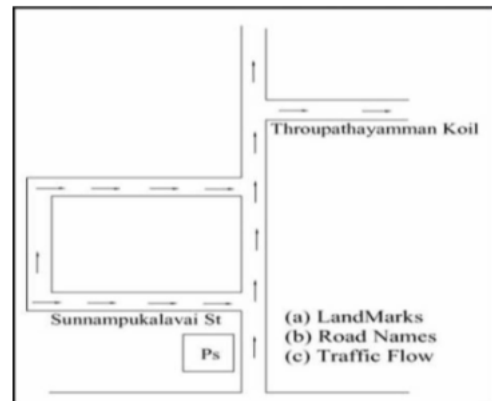

Cad View

Key MAP View