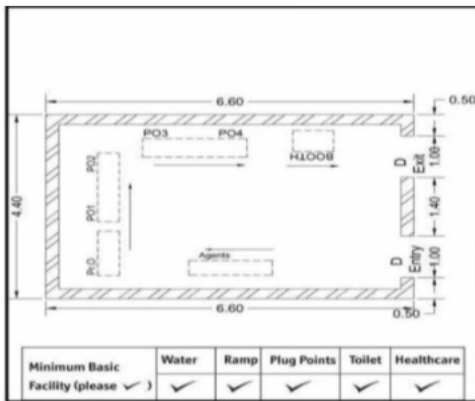

Google Map View

Polling Station Building Front View

Polling Station Front View

Cad View

Key MAP View

1 பெயர் : இளவரசி பிரியாங்கா தந்தை பெயர்: சபரிநாதன் வீட்டு எண் : 1/8 வயது : 33 பாலினம் : பெண் Photo is available	XFZ1549948	2 பெயர் : விசாலம் கணவர் பெயர்: ஜெயராம் வீட்டு எண் : 2 வயது : 66 பாலினம் : பெண் Photo is available	LXH4329827	3 பெயர் : பத்மனி கணவர் பெயர்: தமிழ்செல்வன் வீட்டு எண் : 2 வயது : 60 பாலினம் : பெண் Photo is available	LXH4257119
4 பெயர் : பிரியதர்ஷினி கணவர் பெயர்: கணேஷ்குமார் வீட்டு எண் : 2/2 வயது : 34 பாலினம் : பெண் Photo is available	XFZ1584127	5 பெயர் : மாரிமுத்து தந்தை பெயர்: சுவந்திரராஜன் வீட்டு எண் : 3 வயது : 70 பாலினம் : ஆண் Photo is available	XFZ1316785	6 பெயர் : தேன்மொழி கணவர் பெயர்: மாரிமுத்து வீட்டு எண் : 3 வயது : 55 பாலினம் : பெண் Photo is available	LXH1117589
7 பெயர் : சஞ்சய்கண்ணன் தந்தை பெயர்: கார்த்திக் வீட்டு எண் : 3 வயது : 23 பாலினம் : ஆண் Photo is available	XFZ1504935	8 பெயர் : கவியா தந்தை பெயர்: பால்கரன் வீட்டு எண் : 3 வயது : 23 பாலினம் : பெண் Photo is available	XFZ1580166	9 பெயர் : அன்னபூரணி கணவர் பெயர்: சசி கண்ணன் வீட்டு எண் : 4 வயது : 41 பாலினம் : பெண் Photo is available	XFZ1591064
10 பெயர் : சதீஷ் குமார் தந்தை பெயர்: நவந்தம் வீட்டு எண் : 4/1 வயது : 23 பாலினம் : ஆண் Photo is available	XFZ1599547	11 பெயர் : வீரராகவன் தந்தை பெயர்: காளிதாஸ் வீட்டு எண் : 5 வயது : 24 பாலினம் : ஆண் Photo is available	XFZ1559475	12 பெயர் : திவ்யாதர்ஷீந் தந்தை பெயர்: சுந்தரமூர்த்தி வீட்டு எண் : 5 வயது : 23 பாலினம் : பெண் Photo is available	XFZ1593714
13 பெயர் : ருபன் தந்தை பெயர்: செந்தில் குமார் வீட்டு எண் : 5 வயது : 22 பாலினம் : ஆண் Photo is available	XFZ1599422	14 பெயர் : செல்லதுரை தந்தை பெயர்: சுப்ரமணியன் வீட்டு எண் : 6 வயது : 63 பாலினம் : ஆண் Photo is available	XFZ0903187	15 பெயர் : சேகர் தந்தை பெயர்: முத்து வீட்டு எண் : 7 வயது : 69 பாலினம் : ஆண் Photo is available	LXH4329835
16 பெயர் : மலர்கொடி கணவர் பெயர்: சேகர் வீட்டு எண் : 7 வயது : 57 பாலினம் : பெண் Photo is available	LXH4329843	17 பெயர் : மதுமிதா தந்தை பெயர்: ஆறுமுகம் வீட்டு எண் : 7 வயது : 22 பாலினம் : பெண் Photo is available	XFZ1599216	18 பெயர் : சங்கர் ராம் தந்தை பெயர்: செந்தில் குமார் வீட்டு எண் : 7 வயது : 22 பாலினம் : ஆண் Photo is available	XFZ1599463
19 பெயர் : மாரிராஜன் தந்தை பெயர்: சுப்பிரமணியன் வீட்டு எண் : 8 வயது : 56 பாலினம் : ஆண் Photo is available	LXH4329850	20 பெயர் : அனுசுயா கணவர் பெயர்: மாரிராஜன் வீட்டு எண் : 8 வயது : 43 பாலினம் : பெண் Photo is available	LXH4329868	21 பெயர் : அஸ்வின் செந்தில்குமார் செ தாயின் பெயர்: வரலக்ஷ்மி செ வீட்டு எண் : 8 வயது : 23 பாலினம் : ஆண் Photo is available	XFZ1724558
22 பெயர் : நதியா கணவர் பெயர்: சுரேஷ் வீட்டு எண் : 9 வயது : 34 பாலினம் : பெண் Photo is available	XFZ1016807	23 பெயர் : அபிராமி தந்தை பெயர்: மனோகர் வீட்டு எண் : 9 வயது : 24 பாலினம் : பெண் Photo is available	XFZ1459510	24 பெயர் : பவதாரணி தந்தை பெயர்: சுகுமார் வீட்டு எண் : 9/4 வயது : 25 பாலினம் : பெண் Photo is available	XFZ1007988
25 பெயர் : செந்தமிழ்செல்வி கணவர் பெயர்: ராஜேந்திரன் வீட்டு எண் : 11 வயது : 51 பாலினம் : பெண் Photo is available	LXH4433975	26 பெயர் : இலக்கியா கணவர் பெயர்: கார்த்திகேயன் வீட்டு எண் : 12 வயது : 31 பாலினம் : பெண் Photo is available	XFZ1576230	27 பெயர் : அபிநயா தந்தை பெயர்: ராஜா வீட்டு எண் : 12 வயது : 22 பாலினம் : பெண் Photo is available	XFZ1593565
28 பெயர் : தினேஷ் தந்தை பெயர்: மாரிமுத்து வீட்டு எண் : 16/3 வயது : 24 பாலினம் : ஆண் Photo is available	XFZ1513399	29 பெயர் : செளந்தர்யா கணவர் பெயர்: காளிதாஸ் வீட்டு எண் : 18 வயது : 33 பாலினம் : பெண் Photo is available	XFZ1554823	30 பெயர் : செளந்தரியா கணவர் பெயர்: மணிகண்டன் வீட்டு எண் : 18/11 வயது : 26 பாலினம் : பெண் Photo is available	XFZ1010180