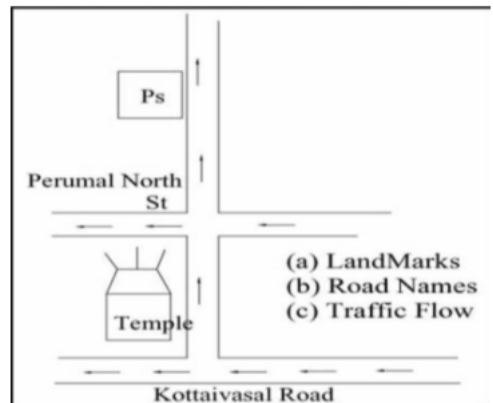

Google Map View

Polling Station Building Front View

Polling Station Front View

Cad View

Key MAP View

சட்டமன்றத் தொகுதியின் எண் மற்றும் பெயர் : 163-நாகப்பட்டினம்
பிரிவு எண் மற்றும் பெயர் 1-நாகப்பட்டினம் (ந), பெருமாள் மேல வீதி வார்டு-32