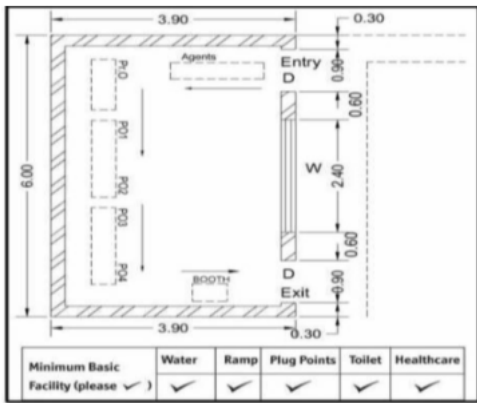

Google Map View

Polling Station Building Front View

Polling Station Front View

Cad View

Key MAP View

சட்டமன்றத் தொகுதியின் எண் மற்றும் பெயர் : 163-நாகப்பட்டினம்
பிரிவு எண் மற்றும் பெயர் 1-நாகப்பட்டினம் (ந), பெருமாள் மேல வீதி வார்டு-32