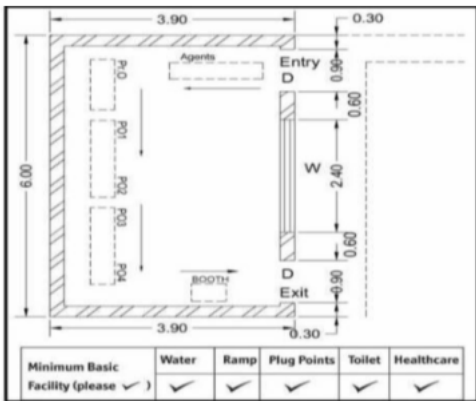

Google Map View

Polling Station Building Front View

Polling Station Front View

Cad View

Key MAP View

1 பெயர் : ரேவதி தந்தை பெயர் : சேகர் வீட்டு எண் : 1 வயது : 31 பாலினம் : பெண் Photo is available	XFZ0658880	2 பெயர் : விஜயராஜ் தந்தை பெயர் : ராமசாமி வீட்டு எண் : 5 வயது : 68 பாலினம் : ஆண் Photo is available	LXH4446365	3 பெயர் : செல்வி கணவர் பெயர் : விஜயராஜ் வீட்டு எண் : 5 வயது : 60 பாலினம் : பெண் Photo is available	LXH4421798
4 பெயர் : செளபர்னிகா கணவர் பெயர் : விஜயராஜ் வீட்டு எண் : 5 வயது : 29 பாலினம் : பெண் Photo is available	XFZ0830182	5 பெயர் : சிவகாமி கணவர் பெயர் : நடராசன் வீட்டு எண் : 6 வயது : 67 பாலினம் : பெண் Photo is available	XFZ1325877	6 பெயர் : கனகரெத்தினம் தந்தை பெயர் : நடராஜன் வீட்டு எண் : 6 வயது : 42 பாலினம் : ஆண் Photo is available	LXH4331401
7 பெயர் : கனகராஜேஸ்வரி தாயின் பெயர் : சிவகாமி வீட்டு எண் : 6 வயது : 38 பாலினம் : பெண் Photo is available	XFZ0134890	8 பெயர் : ரிபாயா தந்தை பெயர் : லியாகத்அலி வீட்டு எண் : 6 வயது : 31 பாலினம் : பெண் Photo is available	XFZ0659094	9 பெயர் : ரியாஸ் முகமது தந்தை பெயர் : லியாகத் அலி வீட்டு எண் : 6 வயது : 27 பாலினம் : ஆண் Photo is available	XFZ0924316
10 பெயர் : ஜாஸ்மின் லி தந்தை பெயர் : லியாகத் அலி வீட்டு எண் : 6 வயது : 22 பாலினம் : பெண் Photo is available	XFZ1712033	11 பெயர் : ராமசாமி தந்தை பெயர் : கணபதி வீட்டு எண் : 7 வயது : 61 பாலினம் : ஆண் Photo is available	XFZ1325885	12 பெயர் : கலைச்செல்வி கணவர் பெயர் : ராமசாமி வீட்டு எண் : 7 வயது : 58 பாலினம் : பெண் Photo is available	XFZ1325893
13 பெயர் : பிரியா தந்தை பெயர் : சம்பத்ருமார் வீட்டு எண் : 9 வயது : 33 பாலினம் : பெண் Photo is available	XFZ0700401	14 பெயர் : சேகர் தந்தை பெயர் : தர்மராஜ் வீட்டு எண் : 9-1 வயது : 59 பாலினம் : ஆண் Photo is available	XFZ1325927	15 பெயர் : வாசுகி கணவர் பெயர் : சேகர் வீட்டு எண் : 9-1 வயது : 56 பாலினம் : பெண் Photo is available	XFZ1325935
16 பெயர் : சம்பத்ருமார் தந்தை பெயர் : தர்மராஜ் வீட்டு எண் : 9-3 வயது : 57 பாலினம் : ஆண் Photo is available	LXH4258885	17 பெயர் : செல்வி கணவர் பெயர் : சம்பத்ருமார் வீட்டு எண் : 9-3 வயது : 50 பாலினம் : பெண் Photo is available	LXH4258877	18 பெயர் : சுரேஷ் தந்தை பெயர் : தர்மராஜ் வீட்டு எண் : 9-4 வயது : 56 பாலினம் : ஆண் Photo is available	XFZ1325943
19 பெயர் : புவனேஸ்வரி கணவர் பெயர் : சுரேஷ்குமார் வீட்டு எண் : 9-4 வயது : 48 பாலினம் : பெண் Photo is available	LXH1117241	20 பெயர் : பிரவீனா தந்தை பெயர் : சுரேஷ் வீட்டு எண் : 9/28 வயது : 26 பாலினம் : பெண் Photo is available	XFZ0979914	21 பெயர் : சட்டநாதன் காயாரோகணம் தந்தை பெயர் : காயாரோகணம் வீட்டு எண் : 10 வயது : 35 பாலினம் : ஆண் Photo is available	XFZ0658765
22 பெயர் : சண்முகம் தந்தை பெயர் : சிவசுப்ரமணியன் வீட்டு எண் : 11 வயது : 64 பாலினம் : ஆண் Photo is available	XFZ1702398	23 பெயர் : ஹேமலதா ச கணவர் பெயர் : சண்முகம் வீட்டு எண் : 11 வயது : 57 பாலினம் : பெண் Photo is available	XFZ1702406	24 பெயர் : முகேஷ்ராஜ் ச தந்தை பெயர் : சண்முகம் வீட்டு எண் : 11 வயது : 29 பாலினம் : ஆண் Photo is available	XFZ1693795
25 பெயர் : அருணா ச தந்தை பெயர் : சண்முகம் வீட்டு எண் : 11 வயது : 23 பாலினம் : பெண் Photo is available	XFZ1693787	26 பெயர் : சாவித்திரி கணவர் பெயர் : சோமசுந்தரம் வீட்டு எண் : 14 வயது : 89 பாலினம் : பெண் Photo is available	XFZ1325950	27 பெயர் : ரவிச்சந்திரன் தந்தை பெயர் : சுப்ரமணியன் வீட்டு எண் : 14-7 வயது : 61 பாலினம் : ஆண் Photo is available	XFZ0083550
28 பெயர் : ராஜேஷ்வரி கணவர் பெயர் : ரவிசந்திரன் வீட்டு எண் : 14-7 வயது : 50 பாலினம் : பெண் Photo is available	LXH1117092	29 பெயர் : விலாசினி தந்தை பெயர் : குகன் வீட்டு எண் : 14/28 வயது : 20 பாலினம் : பெண் Photo is available	XFZ1783273	30 பெயர் : கிருஷ்ணவேணி தந்தை பெயர் : பாலசுப்பிரமணியன் வீட்டு எண் : 16 வயது : 70 பாலினம் : பெண் Photo is available	XFZ1325968