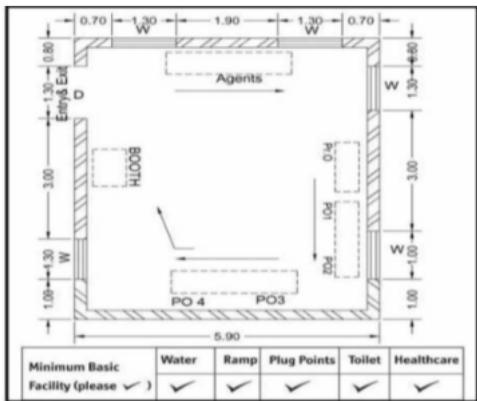

Google Map View

Polling Station Building Front View

Polling Station Front View

ELEVATION

ELEVATION

Cad View

Key MAP View

1 பெயர் : சங்கீதா தந்தை பெயர்: பெத்தராஜ் வீட்டு எண் : 1 வயது : 32 பாலினம் : பெண் Photo is available	XFZ0659920	2 பெயர் : சு.சுரேந்தர் தந்தை பெயர்: சுரேஷ் வீட்டு எண் : 1 (3) வயது : 25 பாலினம் : ஆண் Photo is available	XFZ1483981	3 பெயர் : அருண் தந்தை பெயர்: சுப்ரமணியன் வீட்டு எண் : 1/4 வயது : 26 பாலினம் : ஆண் Photo is available	XFZ0944157
4 பெயர் : கி.ஆனந்தி கணவர் பெயர்: மகேஸ்வரன் வீட்டு எண் : 2 வயது : 46 பாலினம் : பெண் Photo is available	XFZ1453885	5 பெயர் : முகமது பைசல் தந்தை பெயர்: ரஹமதுல்லா அப்துல் கபூர் வீட்டு எண் : 2 வயது : 27 பாலினம் : ஆண் Photo is available	XFZ0945089	6 பெயர் : முகமது நூருல்லா தந்தை பெயர்: ஹபீபுமுகமது வீட்டு எண் : 2-9 வயது : 35 பாலினம் : ஆண் Photo is available	XFZ0135152
7 பெயர் : சந்தோஷ் தந்தை பெயர்: சீமான் வீட்டு எண் : 3 வயது : 24 பாலினம் : ஆண் Photo is available	XFZ1514058	8 பெயர் : இசக்கி லெட்சுமி தந்தை பெயர்: செல்வராஜ் வீட்டு எண் : 5சி வயது : 23 பாலினம் : பெண் Photo is available	XFZ1514371	9 பெயர் : பாபு தந்தை பெயர்: தியாகராஜன் வீட்டு எண் : 6 வயது : 57 பாலினம் : ஆண் Photo is available	XFZ1329374
10 பெயர் : சோமசுந்தரி கணவர் பெயர்: பாபு வீட்டு எண் : 6 வயது : 51 பாலினம் : பெண் Photo is available	XFZ1329382	11 பெயர் : செல்வமுத்து தந்தை பெயர்: பாபு வீட்டு எண் : 6 வயது : 27 பாலினம் : ஆண் Photo is available	XFZ0924589	12 பெயர் : பிரவீன் பாட்டில் தந்தை பெயர்: கணபதி வீட்டு எண் : 7 வயது : 43 பாலினம் : ஆண் Photo is available	XFZ0249011
13 பெயர் : சுவேதா கணவர் பெயர்: பிரவீன் பாட்டில் வீட்டு எண் : 7 வயது : 41 பாலினம் : பெண் Photo is available	XFZ0249250	14 பெயர் : சேகர் தந்தை பெயர்: கோவிந்தசாமி வீட்டு எண் : 8 வயது : 71 பாலினம் : ஆண் Photo is available	XFZ1329390	15 பெயர் : வாசுகி கணவர் பெயர்: சேகர் வீட்டு எண் : 8 வயது : 62 பாலினம் : பெண் Photo is available	XFZ1329408
16 பெயர் : லலிதா தந்தை பெயர்: சேகர் வீட்டு எண் : 8 வயது : 38 பாலினம் : பெண் Photo is available	XFZ0248765	17 பெயர் : நூருல்ஐனு கணவர் பெயர்: ஹபீபுமுகமது வீட்டு எண் : 9 வயது : 64 பாலினம் : பெண் Photo is available	XFZ1329416	18 பெயர் : ஷேக்தாவதுநாச்சியார் கணவர் பெயர்: முஜிபுர்ரஹ்மான் வீட்டு எண் : 9 வயது : 38 பாலினம் : பெண் Photo is available	LXH4518601
19 பெயர் : மோனிகா தந்தை பெயர்: குமார் வீட்டு எண் : 9ஜீ வயது : 24 பாலினம் : பெண் Photo is available	XFZ1514389	20 பெயர் : பெத்தராஜ் தந்தை பெயர்: பாண்டியன் வீட்டு எண் : 10 வயது : 60 பாலினம் : ஆண் Photo is available	XFZ1329424	21 பெயர் : காமாட்சி கணவர் பெயர்: பெத்தராஜ் வீட்டு எண் : 10 வயது : 54 பாலினம் : பெண் Photo is available	XFZ1329432
22 பெயர் : மோகன்ராஜ் தந்தை பெயர்: பெத்தராஜ் வீட்டு எண் : 10 வயது : 31 பாலினம் : ஆண் Photo is available	XFZ0659805	23 பெயர் : ஆனந்தராஜ் தந்தை பெயர்: பெத்தராஜ் வீட்டு எண் : 10 வயது : 28 பாலினம் : ஆண் Photo is available	XFZ0830646	24 பெயர் : விஷ்வநாதன் தந்தை பெயர்: ராஜசேகர் வீட்டு எண் : 11 வயது : 26 பாலினம் : ஆண் Photo is available	XFZ0943217
25 பெயர் : அஹமது மஃப்ரூக் அப்துல் ரஜாக் தந்தை பெயர்: அப்துல்ரசாக் வீட்டு எண் : 11-29 வயது : 49 பாலினம் : ஆண் Photo is available	XFZ1641240	26 பெயர் : சாரிக்க தந்தை பெயர்: அப்துல்ரசாக் வீட்டு எண் : 11-29 வயது : 24 பாலினம் : பெண் Photo is available	XFZ1641257	27 பெயர் : அஹமது சல்மான் தந்தை பெயர்: அப்துல் ரஜாக் வீட்டு எண் : 11/29 வயது : 20 பாலினம் : ஆண் Photo is available	XFZ1714328
28 பெயர் : காயாரோகணம் தந்தை பெயர்: செளரிராஜன் வீட்டு எண் : 12 வயது : 70 பாலினம் : ஆண் Photo is available	XFZ1329440	29 பெயர் : பன்னீர்செல்வம் தந்தை பெயர்: செளரிராஜன் வீட்டு எண் : 12 வயது : 66 பாலினம் : ஆண் Photo is available	XFZ1329457	30 பெயர் : உஷாராணி கணவர் பெயர்: காயாரோகணம் வீட்டு எண் : 12 வயது : 59 பாலினம் : பெண் Photo is available	XFZ1329465