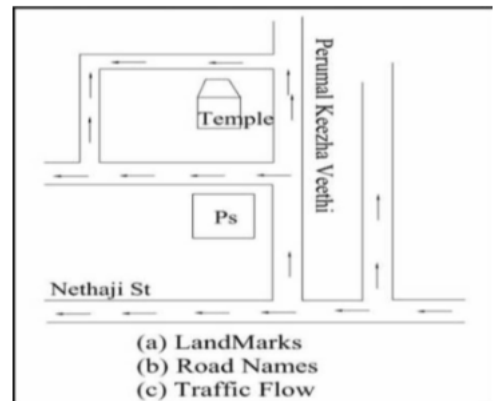

Google Map View

Polling Station Building Front View

Polling Station Front View

ELEVATION

ELEVATION

Cad View

Key MAP View

1 பெயர் : சங்கீதா தந்தை பெயர்: பெத்தராஜ் வீட்டு எண் : 1 வயது : 32 பாலினம் : பெண் Photo is available	XFZ0659920	2 பெயர் : சு.சுரேந்தர் தந்தை பெயர்: சுரேஷ் வீட்டு எண் : 1 (3) வயது : 25 பாலினம் : ஆண் Photo is available	XFZ1483981	3 பெயர் : அருண் தந்தை பெயர்: சுப்ரமணியன் வீட்டு எண் : 1/4 வயது : 26 பாலினம் : ஆண் Photo is available	XFZ0944157
4 பெயர் : கி.ஆனந்தி கணவர் பெயர்: மகேஸ்வரன் வீட்டு எண் : 2 வயது : 46 பாலினம் : பெண் Photo is available	XFZ1453885	5 பெயர் : முகமது பைசல் தந்தை பெயர்: ரஹமதுல்லா அப்துல் கபூர் வீட்டு எண் : 2 வயது : 27 பாலினம் : ஆண் Photo is available	XFZ0945089	6 பெயர் : முகமது நூருல்லா தந்தை பெயர்: ஹபீபுமுகமது வீட்டு எண் : 2-9 வயது : 35 பாலினம் : ஆண் Photo is available	XFZ0135152
7 பெயர் : சந்தோஷ் தந்தை பெயர்: சீமான் வீட்டு எண் : 3 வயது : 24 பாலினம் : ஆண் Photo is available	XFZ1514058	8 பெயர் : இசக்கி லெட்சுமி தந்தை பெயர்: செல்வராஜ் வீட்டு எண் : 5சி வயது : 23 பாலினம் : பெண் Photo is available	XFZ1514371	9 பெயர் : பாபு தந்தை பெயர்: தியாகராஜன் வீட்டு எண் : 6 வயது : 57 பாலினம் : ஆண் Photo is available	XFZ1329374
10 பெயர் : சோமசுந்தரி கணவர் பெயர்: பாபு வீட்டு எண் : 6 வயது : 51 பாலினம் : பெண் Photo is available	XFZ1329382	11 பெயர் : செல்வமுத்து தந்தை பெயர்: பாபு வீட்டு எண் : 6 வயது : 27 பாலினம் : ஆண் Photo is available	XFZ0924589	12 பெயர் : பிரவீன் பாட்டில் தந்தை பெயர்: கணபதி வீட்டு எண் : 7 வயது : 43 பாலினம் : ஆண் Photo is available	XFZ0249011
13 பெயர் : சுவேதா கணவர் பெயர்: பிரவீன் பாட்டில் வீட்டு எண் : 7 வயது : 41 பாலினம் : பெண் Photo is available	XFZ0249250	14 பெயர் : சேகர் தந்தை பெயர்: கோவிந்தசாமி வீட்டு எண் : 8 வயது : 71 பாலினம் : ஆண் Photo is available	XFZ1329390	15 பெயர் : வாசுகி கணவர் பெயர்: சேகர் வீட்டு எண் : 8 வயது : 62 பாலினம் : பெண் Photo is available	XFZ1329408
16 பெயர் : லலிதா தந்தை பெயர்: சேகர் வீட்டு எண் : 8 வயது : 38 பாலினம் : பெண் Photo is available	XFZ0248765	17 பெயர் : நூருல்ஐனு கணவர் பெயர்: ஹபீபுமுகமது வீட்டு எண் : 9 வயது : 64 பாலினம் : பெண் Photo is available	XFZ1329416	18 பெயர் : ஷேக்தாவதுநாச்சியார் கணவர் பெயர்: முஜிபுர்ரஹ்மான் வீட்டு எண் : 9 வயது : 38 பாலினம் : பெண் Photo is available	LXH4518601
19 பெயர் : மோனிகா தந்தை பெயர்: குமார் வீட்டு எண் : 9ஜீ வயது : 24 பாலினம் : பெண் Photo is available	XFZ1514389	20 பெயர் : பெத்தராஜ் தந்தை பெயர்: பாண்டியன் வீட்டு எண் : 10 வயது : 60 பாலினம் : ஆண் Photo is available	XFZ1329424	21 பெயர் : காமாட்சி கணவர் பெயர்: பெத்தராஜ் வீட்டு எண் : 10 வயது : 54 பாலினம் : பெண் Photo is available	XFZ1329432
22 பெயர் : மோகன்ராஜ் தந்தை பெயர்: பெத்தராஜ் வீட்டு எண் : 10 வயது : 31 பாலினம் : ஆண் Photo is available	XFZ0659805	23 பெயர் : ஆனந்தராஜ் தந்தை பெயர்: பெத்தராஜ் வீட்டு எண் : 10 வயது : 28 பாலினம் : ஆண் Photo is available	XFZ0830646	24 பெயர் : விஷ்வநாதன் தந்தை பெயர்: ராஜசேகர் வீட்டு எண் : 11 வயது : 26 பாலினம் : ஆண் Photo is available	XFZ0943217
25 பெயர் : அஹமது மஃப்ரூக் அப்துல் ரஜாக் தந்தை பெயர்: அப்துல்ரசாக் வீட்டு எண் : 11-29 வயது : 49 பாலினம் : ஆண் Photo is available	XFZ1641240	26 பெயர் : சாரிக்க தந்தை பெயர்: அப்துல்ரசாக் வீட்டு எண் : 11-29 வயது : 24 பாலினம் : பெண் Photo is available	XFZ1641257	27 பெயர் : அஹமது சல்மான் தந்தை பெயர்: அப்துல் ரஜாக் வீட்டு எண் : 11/29 வயது : 20 பாலினம் : ஆண் Photo is available	XFZ1714328
28 பெயர் : காயாரோகணம் தந்தை பெயர்: செளரிராஜன் வீட்டு எண் : 12 வயது : 70 பாலினம் : ஆண் Photo is available	XFZ1329440	29 பெயர் : பன்னீர்செல்வம் தந்தை பெயர்: செளரிராஜன் வீட்டு எண் : 12 வயது : 66 பாலினம் : ஆண் Photo is available	XFZ1329457	30 பெயர் : உஷாராணி கணவர் பெயர்: காயாரோகணம் வீட்டு எண் : 12 வயது : 59 பாலினம் : பெண் Photo is available	XFZ1329465