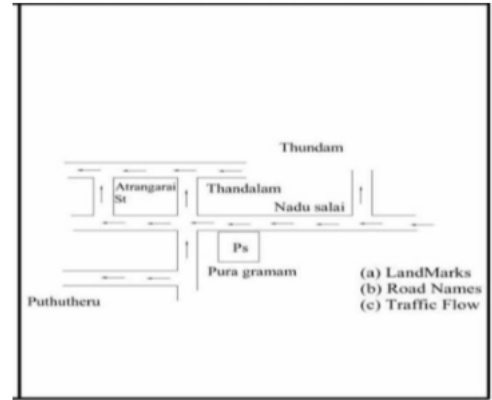

Google Map View

Polling Station Building Front View

Polling Station Front View

Cad View

Key MAP View

சட்டமன்றத் தொகுதியின் எண் மற்றும் பெயர் : 163-நாகப்பட்டினம் மற்றும் பெயர் : 1-கட்டுமாவடி (வ.கி.) மற்றும் (ஊ), துண்டம் ஆதிதிராவிட தெரு வார்டு1