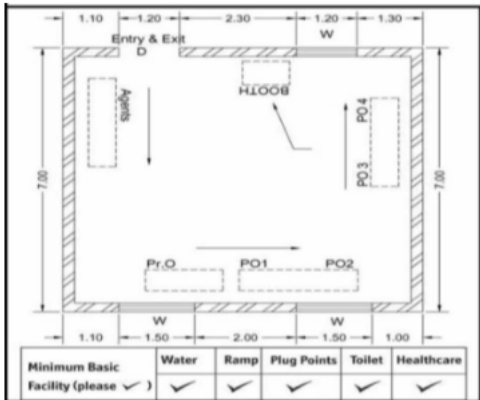

Google Map View

Polling Station Building Front View

Polling Station Front View

Cad View

Key MAP View

சட்டமன்றத் தொகுதியின் எண் மற்றும் பெயர் : 163-நாகப்பட்டினம் மற்றும் பெயர் : 1-கட்டுமாவடி (வ.கி.) மற்றும் (ஊ), துண்டம் ஆதிதிராவிட தெரு வார்டு1