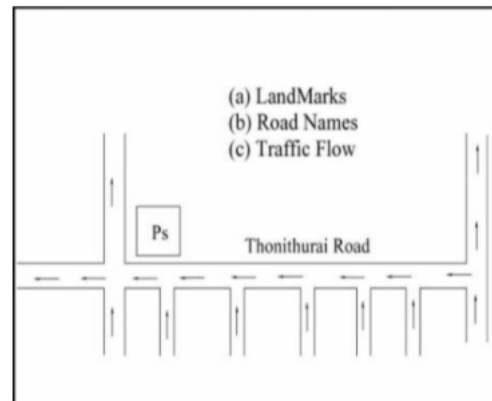

Google Map View

Polling Station Building Front View

Polling Station Front View

Cad View

Key MAP View

1 பெயர் : பலராமன் தந்தை பெயர்: ராஜேந்திரன் வீட்டு எண் : 1 வயது : 41 பாலினம் : ஆண்	XFZ0750323 Photo is available	2 பெயர் : சகிலா கணவர் பெயர்: ராமு வீட்டு எண் : 1 வயது : 35 பாலினம் : பெண்	XFZ0783100 Photo is available	3 பெயர் : நித்தியா கணவர் பெயர்: சிலம்பரன் வீட்டு எண் : 1 வயது : 34 பாலினம் : பெண்	XFZ0783001 Photo is available
4 பெயர் : மாலதி கணவர் பெயர்: செஞ்சிவேல் வீட்டு எண் : 1 வயது : 31 பாலினம் : பெண்	XFZ0783027 Photo is available	5 பெயர் : ரேணுகா கணவர் பெயர்: ரஞ்ஜன் வீட்டு எண் : 1 வயது : 29 பாலினம் : பெண்	XFZ0782979 Photo is available	6 பெயர் : சுவேதா கணவர் பெயர்: ஸ்ரீபன்ராஜ் வீட்டு எண் : 1 வயது : 27 பாலினம் : பெண்	XFZ0925206 Photo is available
7 பெயர் : கிருபாகரன் . ஷா தந்தை பெயர்: ஸாமிநாதந. ஏம் வீட்டு எண் : 1 வயது : 24 பாலினம் : ஆண்	XFZ1496363 Photo is available	8 பெயர் : சுதன் தந்தை பெயர்: வடிவேல் வீட்டு எண் : 1 வயது : 23 பாலினம் : ஆண்	XFZ1536531 Photo is available	9 பெயர் : சுகன்யா கணவர் பெயர்: விஜயவேல் வீட்டு எண் : 2-27 வயது : 31 பாலினம் : பெண்	XFZ0661678 Photo is available
10 பெயர் : வினிதா கணவர் பெயர்: செந்தில்குமார் வீட்டு எண் : 2/121 வயது : 31 பாலினம் : பெண்	XFZ1620715 Photo is available	11 பெயர் : கண்ணன் தந்தை பெயர்: ஆறுமுகம் வீட்டு எண் : 2-355 வயது : 49 பாலினம் : ஆண்	XFZ0578682 Photo is available	12 பெயர் : தூர்கா தேவி கணவர் பெயர்: விஜய் காமராஜ் வீட்டு எண் : 3 வயது : 29 பாலினம் : பெண்	XFZ0874024 Photo is available
13 பெயர் : காளியம்மாள் கணவர் பெயர்: பிரகாஷ் வீட்டு எண் : 3-20 வயது : 40 பாலினம் : பெண்	XFZ0579060 Photo is available	#2 14 பெயர் : சத்யன் ச தந்தை பெயர்: சங்கர் தை வீட்டு எண் : 3/131 வயது : 31 பாலினம் : ஆண்	XFZ0578740 Photo is available	15 பெயர் : விஜயலட்சுமி கணவர் பெயர்: செல்வமணி வீட்டு எண் : 3-241 வயது : 39 பாலினம் : பெண்	XFZ0578286 Photo is available
16 பெயர் : எழிலரசி கணவர் பெயர்: தமிழ்செல்வன் வீட்டு எண் : 4 வயது : 30 பாலினம் : பெண்	XFZ1014711 Photo is available	17 பெயர் : ஆறுமுகம் தந்தை பெயர்: கதிரசேன் வீட்டு எண் : 4-29 வயது : 54 பாலினம் : ஆண்	XFZ0661645 Photo is available	18 பெயர் : சிவராஜ் தாயின் பெயர்: அஞ்சலாட்சி வீட்டு எண் : 4-410a வயது : 31 பாலினம் : ஆண்	XFZ0579482 Photo is available
19 பெயர் : ஆகாஷ் தந்தை பெயர்: சக்திவேல் வீட்டு எண் : 5 வயது : 21 பாலினம் : ஆண்	XFZ1656735 Photo is available	20 பெயர் : ஜெய்ஷினி தந்தை பெயர்: ஜவஹர் வீட்டு எண் : 5 வயது : 20 பாலினம் : பெண்	XFZ1710128 Photo is available	21 பெயர் : ரா.நித்தீஸ் தந்தை பெயர்: ராஜா வீட்டு எண் : 5/4 வயது : 24 பாலினம் : ஆண்	XFZ1457282 Photo is available
22 பெயர் : ஏலாச்சி கணவர் பெயர்: ஏகானந்தம் வீட்டு எண் : 5-38 வயது : 66 பாலினம் : பெண்	XFZ0831420 Photo is available	23 பெயர் : சிவமுருகன் தந்தை பெயர்: ஆறுமுகம் வீட்டு எண் : 6 வயது : 38 பாலினம் : ஆண்	XFZ0578781 Photo is available	24 பெயர் : இளவரசி தந்தை பெயர்: பிச்சாவரம் வீட்டு எண் : 6 வயது : 31 பாலினம் : பெண்	XFZ0701284 Photo is available
25 பெயர் : சி.ஆகாஷ் தாயின் பெயர்: செல்வி வீட்டு எண் : 0/6 வயது : 24 பாலினம் : ஆண்	XFZ1449859 Photo is available	26 பெயர் : குணப்பரியா தந்தை பெயர்: கலைச்செல்வன் வீட்டு எண் : 0/7 வயது : 22 பாலினம் : பெண்	XFZ1599711 Photo is available	27 பெயர் : இந்துமதி கணவர் பெயர்: சிங்காரவேல் வீட்டு எண் : 8 வயது : 34 பாலினம் : பெண்	XFZ0579052 Photo is available
28 பெயர் : சிராஜ் தந்தை பெயர்: சங்கர் வீட்டு எண் : 8 வயது : 28 பாலினம் : ஆண்	XFZ0831719 Photo is available	29 பெயர் : சஞ்சய் தந்தை பெயர்: குபேந்த்ரந் வீட்டு எண் : 8 வயது : 24 பாலினம் : ஆண்	XFZ1480144 Photo is available	30 பெயர் : பவித்ரா தாயின் பெயர்: வேதவள்ளி வீட்டு எண் : 9 வயது : 28 பாலினம் : பெண்	XFZ0988220 Photo is available