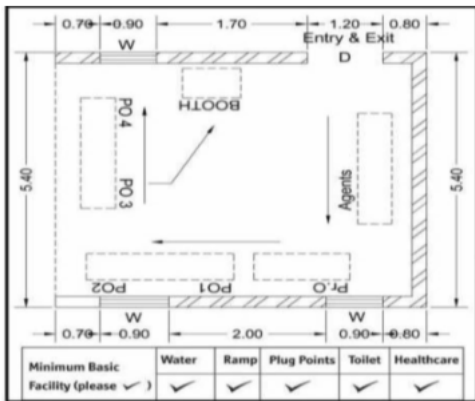

Google Map View

Polling Station Building Front View

Polling Station Front View

Cad View

Key MAP View

1 பெயர் : பலராமன் தந்தை பெயர்: ராஜேந்திரன் வீட்டு எண் : 1 வயது : 41 பாலினம் : ஆண்	XFZ0750323 Photo is available	2 பெயர் : சகிலா கணவர் பெயர்: ராமு வீட்டு எண் : 1 வயது : 35 பாலினம் : பெண்	XFZ0783100 Photo is available	3 பெயர் : நித்தியா கணவர் பெயர்: சிலம்பரன் வீட்டு எண் : 1 வயது : 34 பாலினம் : பெண்	XFZ0783001 Photo is available
4 பெயர் : மாலதி கணவர் பெயர்: செஞ்சிவேல் வீட்டு எண் : 1 வயது : 31 பாலினம் : பெண்	XFZ0783027 Photo is available	5 பெயர் : ரேணுகா கணவர் பெயர்: ரஞ்ஜன் வீட்டு எண் : 1 வயது : 29 பாலினம் : பெண்	XFZ0782979 Photo is available	6 பெயர் : சுவேதா கணவர் பெயர்: ஸ்ரீபன்ராஜ் வீட்டு எண் : 1 வயது : 27 பாலினம் : பெண்	XFZ0925206 Photo is available
7 பெயர் : கிருபாகரன் . ஷா தந்தை பெயர்: ஸாமிநாதந. ஏம் வீட்டு எண் : 1 வயது : 24 பாலினம் : ஆண்	XFZ1496363 Photo is available	8 பெயர் : சுதன் தந்தை பெயர்: வடிவேல் வீட்டு எண் : 1 வயது : 23 பாலினம் : ஆண்	XFZ1536531 Photo is available	9 பெயர் : சுகன்யா கணவர் பெயர்: விஜயவேல் வீட்டு எண் : 2-27 வயது : 31 பாலினம் : பெண்	XFZ0661678 Photo is available
10 பெயர் : வினிதா கணவர் பெயர்: செந்தில்குமார் வீட்டு எண் : 2/121 வயது : 31 பாலினம் : பெண்	XFZ1620715 Photo is available	11 பெயர் : கண்ணன் தந்தை பெயர்: ஆறுமுகம் வீட்டு எண் : 2-355 வயது : 49 பாலினம் : ஆண்	XFZ0578682 Photo is available	12 பெயர் : தூர்கா தேவி கணவர் பெயர்: விஜய் காமராஜ் வீட்டு எண் : 3 வயது : 29 பாலினம் : பெண்	XFZ0874024 Photo is available
13 பெயர் : காளியம்மாள் கணவர் பெயர்: பிரகாஷ் வீட்டு எண் : 3-20 வயது : 40 பாலினம் : பெண்	XFZ0579060 Photo is available	#2 14 பெயர் : சத்யன் ச தந்தை பெயர்: சங்கர் தை வீட்டு எண் : 3/131 வயது : 31 பாலினம் : ஆண்	XFZ0578740 Photo is available	15 பெயர் : விஜயலட்சுமி கணவர் பெயர்: செல்வமணி வீட்டு எண் : 3-241 வயது : 39 பாலினம் : பெண்	XFZ0578286 Photo is available
16 பெயர் : எழிலரசி கணவர் பெயர்: தமிழ்செல்வன் வீட்டு எண் : 4 வயது : 30 பாலினம் : பெண்	XFZ1014711 Photo is available	17 பெயர் : ஆறுமுகம் தந்தை பெயர்: கதிரசேன் வீட்டு எண் : 4-29 வயது : 54 பாலினம் : ஆண்	XFZ0661645 Photo is available	18 பெயர் : சிவராஜ் தாயின் பெயர்: அஞ்சலாட்சி வீட்டு எண் : 4-410a வயது : 31 பாலினம் : ஆண்	XFZ0579482 Photo is available
19 பெயர் : ஆகாஷ் தந்தை பெயர்: சக்திவேல் வீட்டு எண் : 5 வயது : 21 பாலினம் : ஆண்	XFZ1656735 Photo is available	20 பெயர் : ஜெய்ஷினி தந்தை பெயர்: ஜவஹர் வீட்டு எண் : 5 வயது : 20 பாலினம் : பெண்	XFZ1710128 Photo is available	21 பெயர் : ரா.நித்தீஸ் தந்தை பெயர்: ராஜா வீட்டு எண் : 5/4 வயது : 24 பாலினம் : ஆண்	XFZ1457282 Photo is available
22 பெயர் : ஏலாச்சி கணவர் பெயர்: ஏகானந்தம் வீட்டு எண் : 5-38 வயது : 66 பாலினம் : பெண்	XFZ0831420 Photo is available	23 பெயர் : சிவமுருகன் தந்தை பெயர்: ஆறுமுகம் வீட்டு எண் : 6 வயது : 38 பாலினம் : ஆண்	XFZ0578781 Photo is available	24 பெயர் : இளவரசி தந்தை பெயர்: பிச்சாவரம் வீட்டு எண் : 6 வயது : 31 பாலினம் : பெண்	XFZ0701284 Photo is available
25 பெயர் : சி.ஆகாஷ் தாயின் பெயர்: செல்வி வீட்டு எண் : 0/6 வயது : 24 பாலினம் : ஆண்	XFZ1449859 Photo is available	26 பெயர் : குணப்பரியா தந்தை பெயர்: கலைச்செல்வன் வீட்டு எண் : 0/7 வயது : 22 பாலினம் : பெண்	XFZ1599711 Photo is available	27 பெயர் : இந்துமதி கணவர் பெயர்: சிங்காரவேல் வீட்டு எண் : 8 வயது : 34 பாலினம் : பெண்	XFZ0579052 Photo is available
28 பெயர் : சிராஜ் தந்தை பெயர்: சங்கர் வீட்டு எண் : 8 வயது : 28 பாலினம் : ஆண்	XFZ0831719 Photo is available	29 பெயர் : சஞ்சய் தந்தை பெயர்: குபேந்த்ரந் வீட்டு எண் : 8 வயது : 24 பாலினம் : ஆண்	XFZ1480144 Photo is available	30 பெயர் : பவித்ரா தாயின் பெயர்: வேதவள்ளி வீட்டு எண் : 9 வயது : 28 பாலினம் : பெண்	XFZ0988220 Photo is available