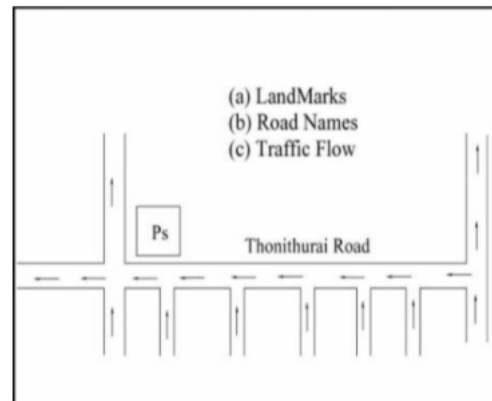

Google Map View

Polling Station Building Front View

Polling Station Front View

Cad View

Key MAP View

1 பெயர் : தாமரைச்செல்வன் தந்தை பெயர்: பாலையன் வீட்டு எண் : L10 வயது : 48 பாலினம் : பெண்	LXH4527883 Photo is available	2 பெயர் : செல்லம்மாள் கணவர் பெயர்: தாமரைச்செல்வன் வீட்டு எண் : L10 வயது : 44 பாலினம் : பெண்	LXH4527768 Photo is available	S 3 பெயர் : டீ.ரோஜா தந்தை பெயர்: பீ.தாமரைச்செல்வன் வீட்டு எண் : ஸ்/10 வயது : 25 பாலினம் : பெண்	XFZ0985374 Photo is available
4 பெயர் : கார்த்திகா தந்தை பெயர்: தாமரைச்செல்வன் வீட்டு எண் : ல-10 வயது : 23 பாலினம் : பெண்	XFZ1580273 Photo is available	5 பெயர் : நாகம்மாள் கணவர் பெயர்: மாயவன் வீட்டு எண் : L11 வயது : 60 பாலினம் : பெண்	LXH4538914 Photo is available	6 பெயர் : சுப்ரமணியன் தந்தை பெயர்: நாகம்மாள் வீட்டு எண் : L11 வயது : 47 பாலினம் : ஆண்	LXH4528006 Photo is available
7 பெயர் : வெற்றிச்செல்வன் தாயின் பெயர்: நாகம்மாள் வீட்டு எண் : L11 வயது : 39 பாலினம் : ஆண்	LXH4528071 Photo is available	8 பெயர் : மகேந்திரன் தாயின் பெயர்: நாகம்மாள் வீட்டு எண் : L11 வயது : 37 பாலினம் : ஆண்	LXH4527644 Photo is available	9 பெயர் : பவாணி கணவர் பெயர்: சுப்ரமணியன் வீட்டு எண் : L-11 வயது : 44 பாலினம் : பெண்	XFZ0088195 Photo is available
10 பெயர் : கோபாலகிருஷ்ணன் தாயின் பெயர்: நாகம்மாள் வீட்டு எண் : L-11 வயது : 38 பாலினம் : ஆண்	LXH4535837 Photo is available	11 பெயர் : கனகராஜ் தந்தை பெயர்: ஆறுமுகம் வீட்டு எண் : L12 வயது : 60 பாலினம் : ஆண்	LXH4527917 Photo is available	12 பெயர் : சந்திரா கணவர் பெயர்: பன்னீர்செல்வம் வீட்டு எண் : L13 வயது : 55 பாலினம் : பெண்	LXH4528196 Photo is available
13 பெயர் : சதிஷ் தந்தை பெயர்: பன்னீர்செல்வம் வீட்டு எண் : L13 வயது : 38 பாலினம் : ஆண்	LXH4528139 Photo is available	14 பெயர் : ஜகதீஷ் தந்தை பெயர்: பன்னீர் செல்வம் வீட்டு எண் : ஏல/13 வயது : 28 பாலினம் : ஆண்	XFZ1576586 Photo is available	15 பெயர் : முருகானந்தம் தந்தை பெயர்: பக்கிரிசாமி வீட்டு எண் : L14 வயது : 52 பாலினம் : ஆண்	LXH4527891 Photo is available
16 பெயர் : ரெத்தினம் கணவர் பெயர்: முருகானந்தன் வீட்டு எண் : L14 வயது : 48 பாலினம் : பெண்	LXH4527651 Photo is available	17 பெயர் : வருண் குமார் தந்தை பெயர்: முருகானந்தம் வீட்டு எண் : ஏல/14 வயது : 22 பாலினம் : ஆண்	XFZ1600899 Photo is available	18 பெயர் : தமயந்தி தந்தை பெயர்: முருகானந்தம் வீட்டு எண் : எல்-14 வயது : 21 பாலினம் : பெண்	XFZ1801349 Photo is available
19 பெயர் : சிதம்பரம் தந்தை பெயர்: முருகையன் வீட்டு எண் : L15 வயது : 62 பாலினம் : ஆண்	LXH4527552 Photo is available	20 பெயர் : கமலக்கண்ணன் தந்தை பெயர்: சிவலிங்கம் வீட்டு எண் : L15 வயது : 51 பாலினம் : ஆண்	LXH4527966 Photo is available	21 பெயர் : ஆனந்தவள்ளி கணவர் பெயர்: கமலக்கண்ணன் வீட்டு எண் : L15 வயது : 42 பாலினம் : பெண்	LXH4527610 Photo is available
22 பெயர் : ஜான்சன் க தாயின் பெயர்: ஆனந்தவல்லி க வீட்டு எண் : ஸ்/15 வயது : 21 பாலினம் : ஆண்	XFZ1733096 Photo is available	23 பெயர் : கிருதிக் க தாயின் பெயர்: ஆனந்தவல்லி க வீட்டு எண் : எல்/15 வயது : 19 பாலினம் : ஆண்	XFZ1765916 Photo is available	24 பெயர் : கலைச்செல்வி கணவர் பெயர்: கலைமணி வீட்டு எண் : L16 வயது : 43 பாலினம் : பெண்	LXH4527545 Photo is available
25 பெயர் : கலைமணி தந்தை பெயர்: செல்லப்பன் வீட்டு எண் : L-16 வயது : 53 பாலினம் : ஆண்	XFZ0088260 Photo is available	26 பெயர் : கீர்த்தி தந்தை பெயர்: கலைமணி வீட்டு எண் : எல் 16 வயது : 19 பாலினம் : ஆண்	XFZ1781848 Photo is available	27 பெயர் : குப்புராஜ் தந்தை பெயர்: நாகமுத்து வீட்டு எண் : L17 வயது : 61 பாலினம் : ஆண்	LXH4527685 Photo is available
28 பெயர் : நீலா கணவர் பெயர்: குப்புராஜ் வீட்டு எண் : L17 வயது : 54 பாலினம் : பெண்	LXH4527982 Photo is available	29 பெயர் : சிங்காரவேல் தந்தை பெயர்: குப்புராஜ் வீட்டு எண் : L-17 வயது : 32 பாலினம் : ஆண்	XFZ0578963 Photo is available	30 பெயர் : சபீனா தந்தை பெயர்: குப்புராஜ் வீட்டு எண் : ஏல/17 வயது : 28 பாலினம் : பெண்	XFZ0950329 Photo is available