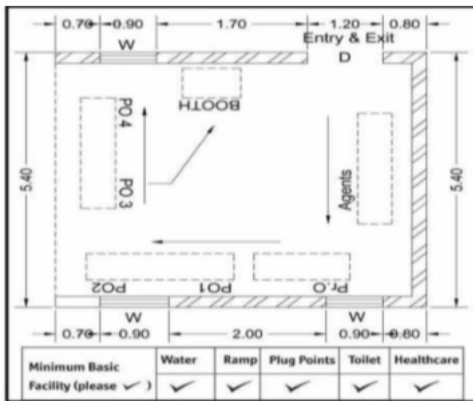

Google Map View

Polling Station Building Front View

Polling Station Front View

Cad View

Key MAP View

1 பெயர் : தாமரைச்செல்வன் தந்தை பெயர்: பாலையன் வீட்டு எண் : L10 வயது : 48 பாலினம் : பெண்	LXH4527883 Photo is available	2 பெயர் : செல்லம்மாள் கணவர் பெயர்: தாமரைச்செல்வன் வீட்டு எண் : L10 வயது : 44 பாலினம் : பெண்	LXH4527768 Photo is available	S 3 பெயர் : டீ.ரோஜா தந்தை பெயர்: பீ.தாமரைச்செல்வன் வீட்டு எண் : ஸ்/10 வயது : 25 பாலினம் : பெண்	XFZ0985374 Photo is available
4 பெயர் : கார்த்திகா தந்தை பெயர்: தாமரைச்செல்வன் வீட்டு எண் : ல-10 வயது : 23 பாலினம் : பெண்	XFZ1580273 Photo is available	5 பெயர் : நாகம்மாள் கணவர் பெயர்: மாயவன் வீட்டு எண் : L11 வயது : 60 பாலினம் : பெண்	LXH4538914 Photo is available	6 பெயர் : சுப்ரமணியன் தந்தை பெயர்: நாகம்மாள் வீட்டு எண் : L11 வயது : 47 பாலினம் : ஆண்	LXH4528006 Photo is available
7 பெயர் : வெற்றிச்செல்வன் தாயின் பெயர்: நாகம்மாள் வீட்டு எண் : L11 வயது : 39 பாலினம் : ஆண்	LXH4528071 Photo is available	8 பெயர் : மகேந்திரன் தாயின் பெயர்: நாகம்மாள் வீட்டு எண் : L11 வயது : 37 பாலினம் : ஆண்	LXH4527644 Photo is available	9 பெயர் : பவாணி கணவர் பெயர்: சுப்ரமணியன் வீட்டு எண் : L-11 வயது : 44 பாலினம் : பெண்	XFZ0088195 Photo is available
10 பெயர் : கோபாலகிருஷ்ணன் தாயின் பெயர்: நாகம்மாள் வீட்டு எண் : L-11 வயது : 38 பாலினம் : ஆண்	LXH4535837 Photo is available	11 பெயர் : கனகராஜ் தந்தை பெயர்: ஆறுமுகம் வீட்டு எண் : L12 வயது : 60 பாலினம் : ஆண்	LXH4527917 Photo is available	12 பெயர் : சந்திரா கணவர் பெயர்: பன்னீர்செல்வம் வீட்டு எண் : L13 வயது : 55 பாலினம் : பெண்	LXH4528196 Photo is available
13 பெயர் : சதிஷ் தந்தை பெயர்: பன்னீர்செல்வம் வீட்டு எண் : L13 வயது : 38 பாலினம் : ஆண்	LXH4528139 Photo is available	14 பெயர் : ஜகதீஷ் தந்தை பெயர்: பன்னீர் செல்வம் வீட்டு எண் : ஏல/13 வயது : 28 பாலினம் : ஆண்	XFZ1576586 Photo is available	15 பெயர் : முருகானந்தம் தந்தை பெயர்: பக்கிரிசாமி வீட்டு எண் : L14 வயது : 52 பாலினம் : ஆண்	LXH4527891 Photo is available
16 பெயர் : ரெத்தினம் கணவர் பெயர்: முருகானந்தன் வீட்டு எண் : L14 வயது : 48 பாலினம் : பெண்	LXH4527651 Photo is available	17 பெயர் : வருண் குமார் தந்தை பெயர்: முருகானந்தம் வீட்டு எண் : ஏல/14 வயது : 22 பாலினம் : ஆண்	XFZ1600899 Photo is available	18 பெயர் : தமயந்தி தந்தை பெயர்: முருகானந்தம் வீட்டு எண் : எல்-14 வயது : 21 பாலினம் : பெண்	XFZ1801349 Photo is available
19 பெயர் : சிதம்பரம் தந்தை பெயர்: முருகையன் வீட்டு எண் : L15 வயது : 62 பாலினம் : ஆண்	LXH4527552 Photo is available	20 பெயர் : கமலக்கண்ணன் தந்தை பெயர்: சிவலிங்கம் வீட்டு எண் : L15 வயது : 51 பாலினம் : ஆண்	LXH4527966 Photo is available	21 பெயர் : ஆனந்தவள்ளி கணவர் பெயர்: கமலக்கண்ணன் வீட்டு எண் : L15 வயது : 42 பாலினம் : பெண்	LXH4527610 Photo is available
22 பெயர் : ஜான்சன் க தாயின் பெயர்: ஆனந்தவல்லி க வீட்டு எண் : ஸ்/15 வயது : 21 பாலினம் : ஆண்	XFZ1733096 Photo is available	23 பெயர் : கிருதிக் க தாயின் பெயர்: ஆனந்தவல்லி க வீட்டு எண் : எல்/15 வயது : 19 பாலினம் : ஆண்	XFZ1765916 Photo is available	24 பெயர் : கலைச்செல்வி கணவர் பெயர்: கலைமணி வீட்டு எண் : L16 வயது : 43 பாலினம் : பெண்	LXH4527545 Photo is available
25 பெயர் : கலைமணி தந்தை பெயர்: செல்லப்பன் வீட்டு எண் : L-16 வயது : 53 பாலினம் : ஆண்	XFZ0088260 Photo is available	26 பெயர் : கீர்த்தி தந்தை பெயர்: கலைமணி வீட்டு எண் : எல் 16 வயது : 19 பாலினம் : ஆண்	XFZ1781848 Photo is available	27 பெயர் : குப்புராஜ் தந்தை பெயர்: நாகமுத்து வீட்டு எண் : L17 வயது : 61 பாலினம் : ஆண்	LXH4527685 Photo is available
28 பெயர் : நீலா கணவர் பெயர்: குப்புராஜ் வீட்டு எண் : L17 வயது : 54 பாலினம் : பெண்	LXH4527982 Photo is available	29 பெயர் : சிங்காரவேல் தந்தை பெயர்: குப்புராஜ் வீட்டு எண் : L-17 வயது : 32 பாலினம் : ஆண்	XFZ0578963 Photo is available	30 பெயர் : சபீனா தந்தை பெயர்: குப்புராஜ் வீட்டு எண் : ஏல/17 வயது : 28 பாலினம் : பெண்	XFZ0950329 Photo is available