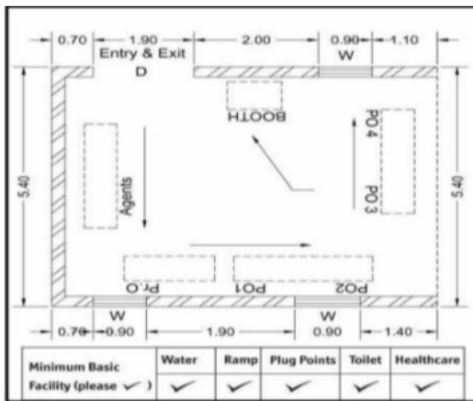

வாக்காளர் பதிவு அலுவலரின்
கையொப்பம்

Nazri Naksha

Google Map View

Polling Station Building Front View

Polling Station Front View

Cad View

Key MAP View

| | | | | | | | | | | | |
|----|------------|---|--------------------|----|------------|---|--------------------|----|------------|---|--------------------|
| 1 | XFZ0701805 | பெயர் : சின்னையன் தந்தை பெயர்: நடேசன் வீட்டு எண் : 1 வயது : 79 பாலினம் : ஆண் | Photo is available | 2 | LXH4523221 | பெயர் : பொன்னம்பலம் தந்தை பெயர்: தங்கவேல் வீட்டு எண் : 1 வயது : 56 பாலினம் : ஆண் | Photo is available | 3 | XFZ0701672 | பெயர் : செல்வமணி தந்தை பெயர்: கணபதி வீட்டு எண் : 1 வயது : 52 பாலினம் : ஆண் | Photo is available |
| 4 | LXH4522850 | பெயர் : தங்கமணி தந்தை பெயர்: சஞ்சுக்கண்ணு வீட்டு எண் : 1 வயது : 50 பாலினம் : ஆண் | Photo is available | 5 | XFZ0701821 | பெயர் : பூமணி கணவர் பெயர்: செல்வமணி வீட்டு எண் : 1 வயது : 49 பாலினம் : பெண் | Photo is available | 6 | XFZ0750687 | பெயர் : நிலவரசி கணவர் பெயர்: பாபு வீட்டு எண் : 1 வயது : 37 பாலினம் : பெண் | Photo is available |
| 7 | XFZ0750810 | பெயர் : சிலம்பரசன் தந்தை பெயர்: செல்லத்துரை வீட்டு எண் : 1 வயது : 36 பாலினம் : ஆண் | Photo is available | 8 | XFZ0750885 | பெயர் : மணிமாறன் தந்தை பெயர்: காளியப்பன் வீட்டு எண் : 1 வயது : 32 பாலினம் : ஆண் | Photo is available | 9 | XFZ0701839 | பெயர் : பிரகாஷ் தந்தை பெயர்: வீரபாண்டி வீட்டு எண் : 1 வயது : 32 பாலினம் : ஆண் | Photo is available |
| 10 | XFZ1737733 | பெயர் : மீனா கணவர் பெயர்: சதீஷ் வீட்டு எண் : 1 வயது : 32 பாலினம் : பெண் | Photo is available | 11 | XFZ0701623 | பெயர் : நவீன்குமார் தந்தை பெயர்: வீரபாண்டியன் வீட்டு எண் : 1 வயது : 30 பாலினம் : ஆண் | Photo is available | 12 | XFZ0831966 | பெயர் : கஸ்தூரி தந்தை பெயர்: ராமஜெயம் வீட்டு எண் : 1 வயது : 28 பாலினம் : பெண் | Photo is available |
| 13 | XFZ0925438 | பெயர் : ரகுபதி தந்தை பெயர்: கணேசன் வீட்டு எண் : 1 வயது : 27 பாலினம் : ஆண் | Photo is available | 14 | XFZ0255943 | பெயர் : ராணிதுர்கா கணவர் பெயர்: பிரமா வீட்டு எண் : 1-11 வயது : 49 பாலினம் : பெண் | Photo is available | 15 | XFZ0088393 | பெயர் : பிரம்மா தந்தை பெயர்: ராமு வீட்டு எண் : 1-11 வயது : 48 பாலினம் : ஆண் | Photo is available |
| 16 | XFZ0377242 | பெயர் : குமார் தந்தை பெயர்: மோகன் வீட்டு எண் : 1-19 வயது : 39 பாலினம் : ஆண் | Photo is available | 17 | XFZ0933242 | பெயர் : சதீஷ் தந்தை பெயர்: ராமமூர்த்தி வீட்டு எண் : 1/20 வயது : 26 பாலினம் : ஆண் | Photo is available | 18 | XFZ0579581 | பெயர் : சதீஸ் தந்தை பெயர்: வீரமணி வீட்டு எண் : 1-29 வயது : 31 பாலினம் : ஆண் | Photo is available |
| 19 | XFZ0750661 | பெயர் : சமீன் தந்தை பெயர்: கருணாநிதி வீட்டு எண் : 1-32 வயது : 32 பாலினம் : ஆண் | Photo is available | 20 | XFZ0499202 | பெயர் : பெருமாள் தந்தை பெயர்: இராஜகோபால் வீட்டு எண் : 1-75 வயது : 46 பாலினம் : ஆண் | Photo is available | 21 | LXH4522637 | பெயர் : சித்தானந்தம் தந்தை பெயர்: கண்ணுசாமி வீட்டு எண் : 2 வயது : 43 பாலினம் : ஆண் | Photo is available |
| 22 | LXH4523056 | பெயர் : புஷ்பா கணவர் பெயர்: சித்தானந்தம் வீட்டு எண் : 2 வயது : 43 பாலினம் : பெண் | Photo is available | 23 | XFZ0255612 | பெயர் : வீரப்பன் தந்தை பெயர்: சின்னையன் வீட்டு எண் : 2 வயது : 39 பாலினம் : ஆண் | Photo is available | 24 | XFZ0255851 | பெயர் : செல்வராணி தந்தை பெயர்: செண்பகம் வீட்டு எண் : 2 வயது : 38 பாலினம் : பெண் | Photo is available |
| 25 | XFZ0255646 | பெயர் : தமிழரசன் தந்தை பெயர்: செல்லபிச்சை வீட்டு எண் : 2 வயது : 36 பாலினம் : பெண் | Photo is available | 26 | XFZ0339960 | பெயர் : உதயகுமார் தந்தை பெயர்: ராஜகோபால் வீட்டு எண் : 2-1 வயது : 35 பாலினம் : ஆண் | Photo is available | 27 | XFZ0701490 | பெயர் : ஏலாட்சி கணவர் பெயர்: செண்பகம் வீட்டு எண் : 2-3 வயது : 52 பாலினம் : பெண் | Photo is available |
| 28 | XFZ0579516 | பெயர் : சுமதி கணவர் பெயர்: கணேசன் வீட்டு எண் : 2-11 வயது : 41 பாலினம் : பெண் | Photo is available | 29 | XFZ0340596 | பெயர் : ஆனந்தமணி தந்தை பெயர்: தரிசுமால் வீட்டு எண் : 2-23 வயது : 46 பாலினம் : ஆண் | Photo is available | 30 | XFZ0580167 | பெயர் : சுப்புநீ தந்தை பெயர்: துரைமுருகன் வீட்டு எண் : 2-23 வயது : 32 பாலினம் : பெண் | Photo is available |