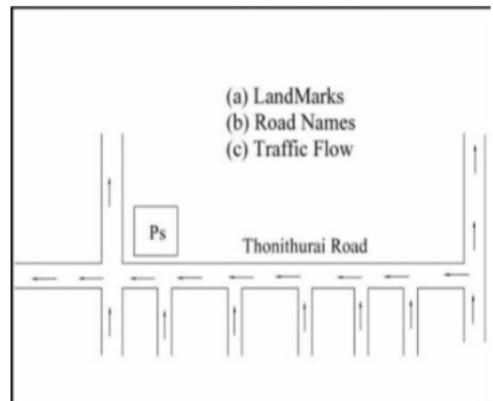

வாக்காளர் பதிவு அலுவலரின்
கையொப்பம்

Nazri Naksha

Google Map View

Polling Station Building Front View

Polling Station Front View

Cad View

Key MAP View

| | | | | | | | | | | | |
|----|------------|---|--------------------|----|------------|---|--------------------|----|------------|---|--------------------|
| 1 | XFZ0701805 | பெயர் : சின்னையன் தந்தை பெயர்: நடேசன் வீட்டு எண் : 1 வயது : 79 பாலினம் : ஆண் | Photo is available | 2 | LXH4523221 | பெயர் : பொன்னம்பலம் தந்தை பெயர்: தங்கவேல் வீட்டு எண் : 1 வயது : 56 பாலினம் : ஆண் | Photo is available | 3 | XFZ0701672 | பெயர் : செல்வமணி தந்தை பெயர்: கணபதி வீட்டு எண் : 1 வயது : 52 பாலினம் : ஆண் | Photo is available |
| 4 | LXH4522850 | பெயர் : தங்கமணி தந்தை பெயர்: சஞ்சுக்கண்ணு வீட்டு எண் : 1 வயது : 50 பாலினம் : ஆண் | Photo is available | 5 | XFZ0701821 | பெயர் : பூமணி கணவர் பெயர்: செல்வமணி வீட்டு எண் : 1 வயது : 49 பாலினம் : பெண் | Photo is available | 6 | XFZ0750687 | பெயர் : நிலவரசி கணவர் பெயர்: பாபு வீட்டு எண் : 1 வயது : 37 பாலினம் : பெண் | Photo is available |
| 7 | XFZ0750810 | பெயர் : சிலம்பரசன் தந்தை பெயர்: செல்லத்துரை வீட்டு எண் : 1 வயது : 36 பாலினம் : ஆண் | Photo is available | 8 | XFZ0750885 | பெயர் : மணிமாறன் தந்தை பெயர்: காளியப்பன் வீட்டு எண் : 1 வயது : 32 பாலினம் : ஆண் | Photo is available | 9 | XFZ0701839 | பெயர் : பிரகாஷ் தந்தை பெயர்: வீரபாண்டி வீட்டு எண் : 1 வயது : 32 பாலினம் : ஆண் | Photo is available |
| 10 | XFZ1737733 | பெயர் : மீனா கணவர் பெயர்: சதீஷ் வீட்டு எண் : 1 வயது : 32 பாலினம் : பெண் | Photo is available | 11 | XFZ0701623 | பெயர் : நவீன்குமார் தந்தை பெயர்: வீரபாண்டியன் வீட்டு எண் : 1 வயது : 30 பாலினம் : ஆண் | Photo is available | 12 | XFZ0831966 | பெயர் : கஸ்தூரி தந்தை பெயர்: ராமஜெயம் வீட்டு எண் : 1 வயது : 28 பாலினம் : பெண் | Photo is available |
| 13 | XFZ0925438 | பெயர் : ரகுபதி தந்தை பெயர்: கணேசன் வீட்டு எண் : 1 வயது : 27 பாலினம் : ஆண் | Photo is available | 14 | XFZ0255943 | பெயர் : ராணிதுர்கா கணவர் பெயர்: பிரமா வீட்டு எண் : 1-11 வயது : 49 பாலினம் : பெண் | Photo is available | 15 | XFZ0088393 | பெயர் : பிரம்மா தந்தை பெயர்: ராமு வீட்டு எண் : 1-11 வயது : 48 பாலினம் : ஆண் | Photo is available |
| 16 | XFZ0377242 | பெயர் : குமார் தந்தை பெயர்: மோகன் வீட்டு எண் : 1-19 வயது : 39 பாலினம் : ஆண் | Photo is available | 17 | XFZ0933242 | பெயர் : சதீஷ் தந்தை பெயர்: ராமமூர்த்தி வீட்டு எண் : 1/20 வயது : 26 பாலினம் : ஆண் | Photo is available | 18 | XFZ0579581 | பெயர் : சதீஸ் தந்தை பெயர்: வீரமணி வீட்டு எண் : 1-29 வயது : 31 பாலினம் : ஆண் | Photo is available |
| 19 | XFZ0750661 | பெயர் : சமீன் தந்தை பெயர்: கருணாநிதி வீட்டு எண் : 1-32 வயது : 32 பாலினம் : ஆண் | Photo is available | 20 | XFZ0499202 | பெயர் : பெருமாள் தந்தை பெயர்: இராஜகோபால் வீட்டு எண் : 1-75 வயது : 46 பாலினம் : ஆண் | Photo is available | 21 | LXH4522637 | பெயர் : சித்தானந்தம் தந்தை பெயர்: கண்ணுசாமி வீட்டு எண் : 2 வயது : 43 பாலினம் : ஆண் | Photo is available |
| 22 | LXH4523056 | பெயர் : புஷ்பா கணவர் பெயர்: சித்தானந்தம் வீட்டு எண் : 2 வயது : 43 பாலினம் : பெண் | Photo is available | 23 | XFZ0255612 | பெயர் : வீரப்பன் தந்தை பெயர்: சின்னையன் வீட்டு எண் : 2 வயது : 39 பாலினம் : ஆண் | Photo is available | 24 | XFZ0255851 | பெயர் : செல்வராணி தந்தை பெயர்: செண்பகம் வீட்டு எண் : 2 வயது : 38 பாலினம் : பெண் | Photo is available |
| 25 | XFZ0255646 | பெயர் : தமிழரசன் தந்தை பெயர்: செல்லபிச்சை வீட்டு எண் : 2 வயது : 36 பாலினம் : பெண் | Photo is available | 26 | XFZ0339960 | பெயர் : உதயகுமார் தந்தை பெயர்: ராஜகோபால் வீட்டு எண் : 2-1 வயது : 35 பாலினம் : ஆண் | Photo is available | 27 | XFZ0701490 | பெயர் : ஏலாட்சி கணவர் பெயர்: செண்பகம் வீட்டு எண் : 2-3 வயது : 52 பாலினம் : பெண் | Photo is available |
| 28 | XFZ0579516 | பெயர் : சுமதி கணவர் பெயர்: கணேசன் வீட்டு எண் : 2-11 வயது : 41 பாலினம் : பெண் | Photo is available | 29 | XFZ0340596 | பெயர் : ஆனந்தமணி தந்தை பெயர்: தரிசுமால் வீட்டு எண் : 2-23 வயது : 46 பாலினம் : ஆண் | Photo is available | 30 | XFZ0580167 | பெயர் : சுப்புநீ தந்தை பெயர்: துரைமுருகன் வீட்டு எண் : 2-23 வயது : 32 பாலினம் : பெண் | Photo is available |