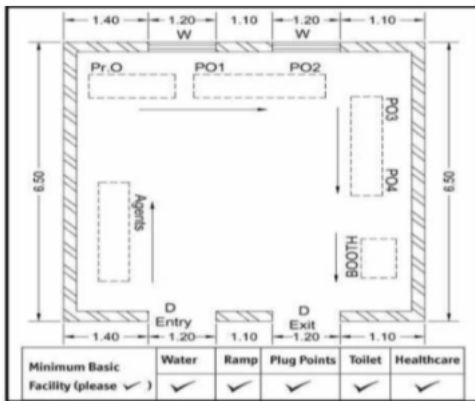

Google Map View

Polling Station Building Front View

Polling Station Front View

Cad View

Key MAP View

சட்டமன்றத் தொகுதியின் எண் மற்றும் பெயர் : 163-நாகப்பட்டினம்
பிரிவு எண் மற்றும் பெயர் 1-நாகப்பட்டினம் (ந), உட்பள்ளம் ரோடு கிழக்கு வார்டு-35