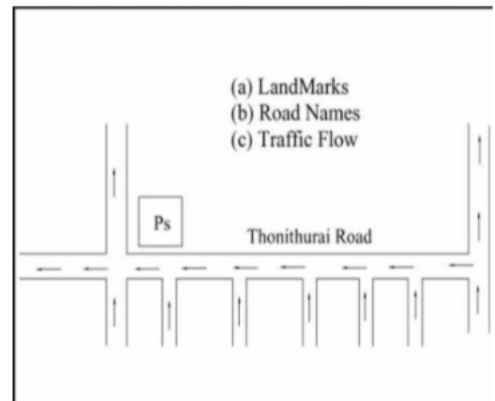

Google Map View

Polling Station Building Front View

Polling Station Front View

Cad View

Key MAP View

சட்டமன்றத் தொகுதியின் எண் மற்றும் பெயர் : 163-நாகப்பட்டினம்
பிரிவு எண் மற்றும் பெயர் 1-நாகப்பட்டினம் (ந), உட்பள்ளம் ரோடு கிழக்கு வார்டு-35