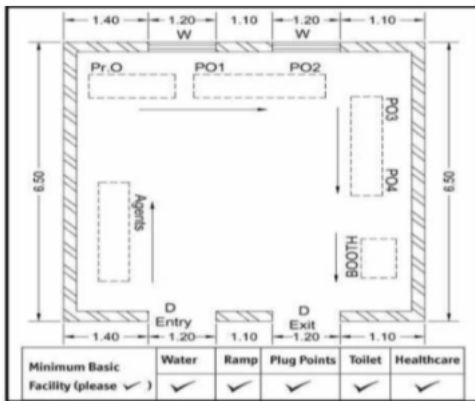

Google Map View

Polling Station Building Front View

Polling Station Front View

Cad View

Key MAP View

சட்டமன்றத் தொகுதியின் எண் மற்றும் பெயர் : 163-நாகப்பட்டினம்
பிரிவு எண் மற்றும் பெயர் : 1-நாகப்பட்டினம் (ந), உட்பள்ளம் ரோடு, மேற்கு வார்டு-35