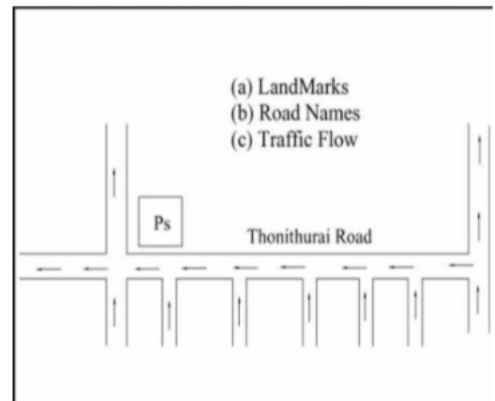

Google Map View

Polling Station Building Front View

Polling Station Front View

Cad View

Key MAP View

சட்டமன்றத் தொகுதியின் எண் மற்றும் பெயர் : 163-நாகப்பட்டினம்
பிரிவு எண் மற்றும் பெயர் : 1-நாகப்பட்டினம் (ந), உட்பள்ளம் ரோடு, மேற்கு வார்டு-35