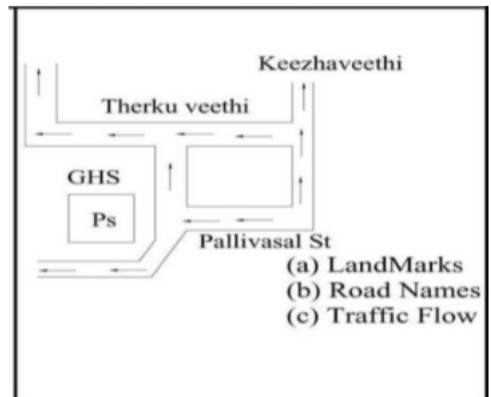

Cad View

Key MAP View