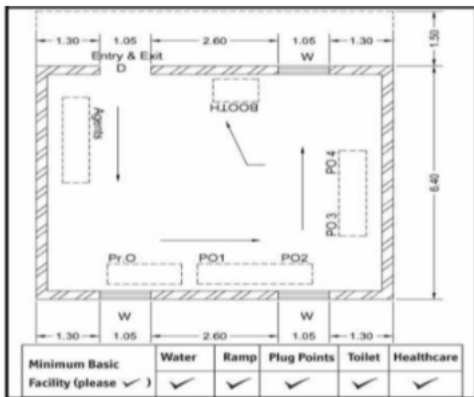

Cad View

Key MAP View