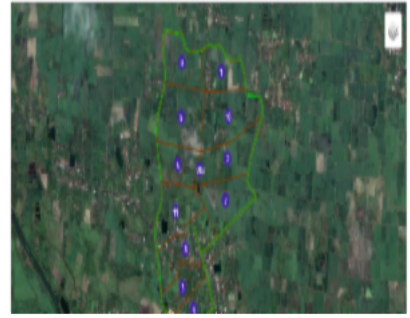

3. வாக்குச் சாவடியின் விவரங்கள்

வாக்குச் சாவடியின் எண் மற்றும் பெயர் : 2 - அரசு மேல்நிலைப்பள்ளி அம்பல் 609503, ஆர்.சி.சி. கட்டிடம் மேற்குப்பகுதி வாக்குச் சாவடியின் முகவரி : அரசு மேல்நிலைப்பள்ளி அம்பல் 609503, ஆர்.சி.சி. கட்டிடம் மேற்குப்பகுதி	வாக்குச் சாவடியின் வகைப்பாடு (ஆண்/பெண்/பொது)	பொது
	துணை வாக்குச் சாவடிகளின் எண்ணிக்கை :	0

4. வாக்காளர்களின் எண்ணிக்கை

தொடங்கும் வரிசை எண்	முடியும் வரிசை எண்.	நிகர வாக்காளர்களின் எண்ணிக்கை			
		ஆண்	பெண்	மூன்றாம் பாலினம்	மொத்தம்
1	799	403	393	0	796

கையொப்பம்

Nazri Naksha

Google Map View

Polling Station Building Front View