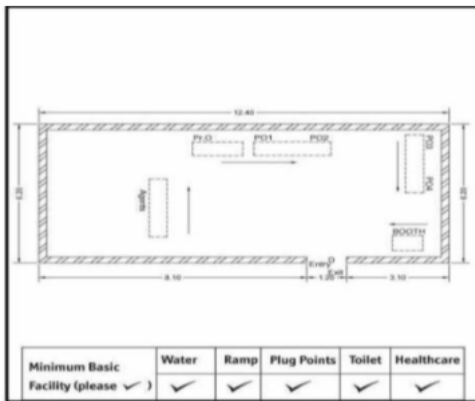

Google Map View

Polling Station Building Front View

Polling Station Front View

Cad View

Key MAP View

1 பெயர் : கமலரசி கணவர் பெயர் : மகேஷ் வீட்டு எண் : 1 வயது : 45 பாலினம் : பெண்	XFZ0833517 Photo is available	2 பெயர் : பானுகுமார் தந்தை பெயர் : சண்முகவடிவேல் வீட்டு எண் : 1 வயது : 40 பாலினம் : ஆண்	XFZ0138149 Photo is available	3 பெயர் : குமரேசன் தந்தை பெயர் : கஜேந்திரன் வீட்டு எண் : 1 வயது : 32 பாலினம் : ஆண்	XFZ0665505 Photo is available
4 பெயர் : மதன் தந்தை பெயர் : சுந்தரம் வீட்டு எண் : 1 வயது : 31 பாலினம் : ஆண்	XFZ0665299 Photo is available	5 பெயர் : மாரிசெல்வம் தந்தை பெயர் : பென்னி வீட்டு எண் : 1 வயது : 31 பாலினம் : ஆண்	XFZ0904342 Photo is available	6 பெயர் : தீபா கணவர் பெயர் : குமரேசன் வீட்டு எண் : 1 வயது : 29 பாலினம் : பெண்	XFZ0833533 Photo is available
7 பெயர் : உதயசுரியா தந்தை பெயர் : முருகானந்தம் வீட்டு எண் : 1 வயது : 22 பாலினம் : பெண்	XFZ1597707 Photo is available	8 பெயர் : காவேரி கணவர் பெயர் : பக்கிரிசாமி வீட்டு எண் : 2 வயது : 64 பாலினம் : பெண்	LXH4437034 Photo is available	9 பெயர் : ஜெயா கணவர் பெயர் : தனபால் வீட்டு எண் : 2 வயது : 59 பாலினம் : பெண்	XFZ1543966 Photo is available
10 பெயர் : உமாசங்கர் தந்தை பெயர் : காளிதாஸ் வீட்டு எண் : 2 வயது : 48 பாலினம் : ஆண்	XFZ0378992 Photo is available	# 11 பெயர் : தினா தந்தை பெயர் : மகேஷ் வீட்டு எண் : 45 வயது : 24 பாலினம் : ஆண்	XFZ1482991 Photo is available	12 பெயர் : தீர்க்கதர்ஷன் தந்தை பெயர் : உமாசங்கர் வீட்டு எண் : 2 வயது : 20 பாலினம் : ஆண்	XFZ1676212 Photo is available
13 பெயர் : சூர்யா பிரகாஷ் தந்தை பெயர் : ரவி குமார் வீட்டு எண் : 2/3 வயது : 25 பாலினம் : ஆண்	XFZ1547660 Photo is available	14 பெயர் : நாகராசன் இதரர் பெயர் : ரத்தினமுதலியார் வீட்டு எண் : 3 வயது : 76 பாலினம் : ஆண்	XFZ1441799 Photo is available	15 பெயர் : ரத்தினக்குமார் இதரர் பெயர் : நாகராசன் வீட்டு எண் : 3 வயது : 56 பாலினம் : ஆண்	XFZ1441807 Photo is available
16 பெயர் : செல்வராணி கணவர் பெயர் : ரத்தினகுமார் வீட்டு எண் : 3 வயது : 50 பாலினம் : பெண்	LXH1158575 Photo is available	17 பெயர் : ராஜேஷ் தந்தை பெயர் : ரெத்தினகுமார் வீட்டு எண் : 3 வயது : 29 பாலினம் : ஆண்	XFZ0752766 Photo is available	18 பெயர் : அபிராமி தந்தை பெயர் : வீரமணி வீட்டு எண் : 3 வயது : 29 பாலினம் : பெண்	XFZ0833509 Photo is available
19 பெயர் : வசந்த் தந்தை பெயர் : பூபதி வீட்டு எண் : 3 வயது : 26 பாலினம் : ஆண்	XFZ1543420 Photo is available	20 பெயர் : கருப்பையன் தந்தை பெயர் : கோவிந்தராஜன் வீட்டு எண் : 4 வயது : 71 பாலினம் : ஆண்	XFZ1441815 Photo is available	21 பெயர் : தேவகி கணவர் பெயர் : கருப்பையன் வீட்டு எண் : 4 வயது : 70 பாலினம் : பெண்	XFZ1441823 Photo is available
22 பெயர் : ராஜகோபால் தந்தை பெயர் : கருப்பையன் வீட்டு எண் : 4 வயது : 46 பாலினம் : ஆண்	LXH1292473 Photo is available	23 பெயர் : ஹரிஹர ராஜன் தந்தை பெயர் : சங்கர் கணேஷ் வீட்டு எண் : 4 வயது : 21 பாலினம் : ஆண்	XFZ1675735 Photo is available	24 பெயர் : காளிதாஸ் தந்தை பெயர் : கண்ணையன் வீட்டு எண் : 5 வயது : 54 பாலினம் : ஆண்	LXH4345591 Photo is available
25 பெயர் : நுக்குமணி கணவர் பெயர் : காளிதாஸ் வீட்டு எண் : 5 வயது : 51 பாலினம் : பெண்	XFZ0583070 Photo is available	26 பெயர் : தமிழரசி ஜெ கணவர் பெயர் : தியாகராஜன் வீட்டு எண் : 5 வயது : 29 பாலினம் : பெண்	XFZ1703388 Photo is available	27 பெயர் : ஜென்சி தந்தை பெயர் : ராமமூர்த்தி வீட்டு எண் : 5 வயது : 24 பாலினம் : பெண்	XFZ1546167 Photo is available
28 பெயர் : பிரதீப் தந்தை பெயர் : ஆசை தம்பி வீட்டு எண் : 5 வயது : 23 பாலினம் : ஆண்	XFZ1546456 Photo is available	29 பெயர் : ரம்யா கணவர் பெயர் : அருள் பாண்டி வீட்டு எண் : 05 வயது : 23 பாலினம் : பெண்	XFZ1588904 Photo is available	30 பெயர் : ராகவன் தந்தை பெயர் : தெட்சிணாமூர்த்தி வீட்டு எண் : 6 வயது : 33 பாலினம் : ஆண்	XFZ0522797 Photo is available