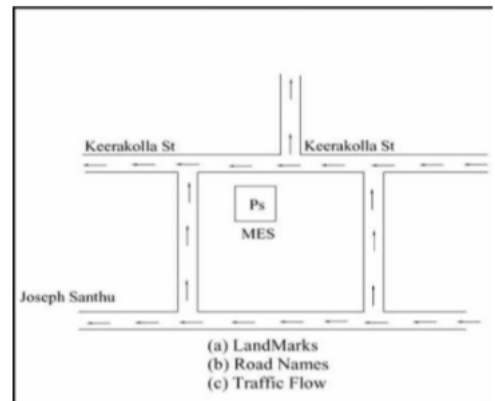

Cad View

Key MAP View