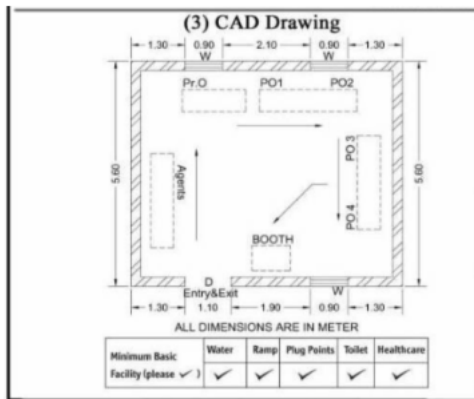

Google Map View

Polling Station Building Front View

ELEVATION

Polling Station Front View

Cad View

Key MAP View

சட்டமன்றத் தொகுதியின் எண் மற்றும் பெயர் : 163-நாகப்பட்டினம் மற்றும் பெயர் : 1-தெத்தி (வ.கி) மற்றும் (ஊ), கீழ்த்தெரு வார்டு:1