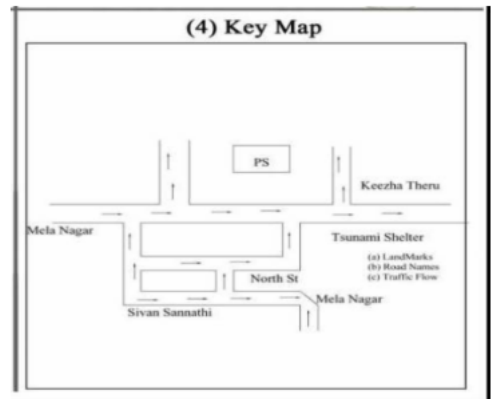

Google Map View

Polling Station Building Front View

ELEVATION

Polling Station Front View

Cad View

Key MAP View

சட்டமன்றத் தொகுதியின் எண் மற்றும் பெயர் : 163-நாகப்பட்டினம் மற்றும் பெயர் : 1-தெத்தி (வ.கி) மற்றும் (ஊ), கீழ்த்தெரு வார்டு:1