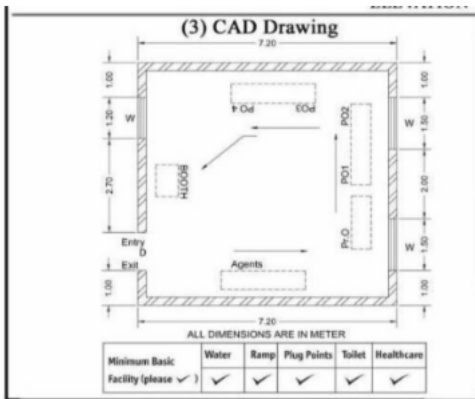

Google Map View

Polling Station Building Front View

Polling Station Front View

Cad View

Key MAP View

சட்டமன்றத் தொகுதியின் எண் மற்றும் பெயர் : 163-நாகபட்டினம் மற்றும் பெயர் : 1-தெத்தி (வ.கி) மற்றும் (ஊ), சிவன் சன்னதி வார்டு-3