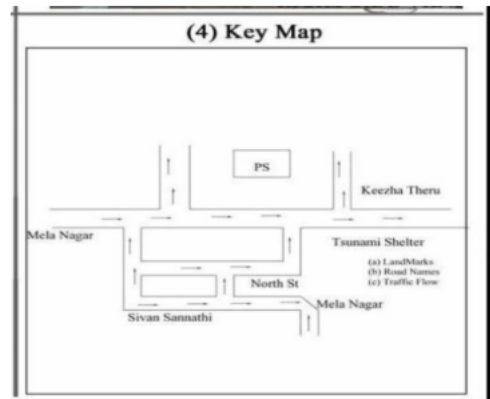

Google Map View

Polling Station Building Front View

Polling Station Front View

Cad View

Key MAP View

சட்டமன்றத் தொகுதியின் எண் மற்றும் பெயர் : 163-நாகபட்டினம் மற்றும் பெயர் : 1-தெத்தி (வ.கி) மற்றும் (ஊ), சிவன் சன்னதி வார்டு-3