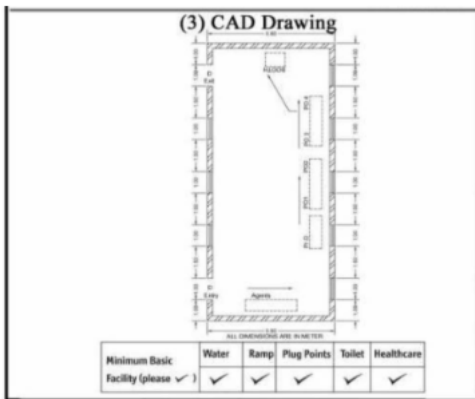

Nazri Naksha

Google Map View

Polling Station Building Front View

Polling Station Front View

Cad View

Key MAP View

1	XFZ0754051	பெயர் : ரேவதி தந்தை பெயர்: அய்யாசாமி வீட்டு எண் : 1 வயது : 34 பாலினம் : பெண்	Photo is available	2	XFZ0957621	பெயர் : வைத்தீஸ்வரன் தந்தை பெயர்: நித்தியானந்தம் வீட்டு எண் : 1 வயது : 26 பாலினம் : ஆண்	Photo is available	3	XFZ1583509	பெயர் : அரிஹரன் தந்தை பெயர்: நித்தியானந்தம் வீட்டு எண் : 01 வயது : 23 பாலினம் : ஆண்	Photo is available
4	XFZ1707744	பெயர் : வினோதினி கணவர் பெயர்: பாண்டித்துரை வீட்டு எண் : 1 வயது : 23 பாலினம் : பெண்	Photo is available	5	XFZ1356575	பெயர் : கரிகாலன் தந்தை பெயர்: ஓச்சப்பத்தேவர் வீட்டு எண் : 1-1 வயது : 52 பாலினம் : ஆண்	Photo is available	6	LXH2105823	பெயர் : பாண்டியம்மாள் கணவர் பெயர்: கரிகாலன் வீட்டு எண் : 1-1 வயது : 48 பாலினம் : பெண்	Photo is available
7	XFZ0834614	பெயர் : விஜய் தந்தை பெயர்: கரிகாலன் வீட்டு எண் : 1-1 வயது : 28 பாலினம் : ஆண்	Photo is available	8	XFZ0904904	பெயர் : சுகந்தி கணவர் பெயர்: முத்துசாமி வீட்டு எண் : 1-1 வயது : 28 பாலினம் : பெண்	Photo is available	9	XFZ0904888	பெயர் : பாண்டித்துரை தந்தை பெயர்: கரிகாலன் வீட்டு எண் : 1-1 வயது : 27 பாலினம் : ஆண்	Photo is available
10	LXH2104420	பெயர் : முனுசாமி தந்தை பெயர்: கிட்டு வீட்டு எண் : 1-2 வயது : 54 பாலினம் : ஆண்	Photo is available	11	LXH2104347	பெயர் : தனலெட்சுமி கணவர் பெயர்: முனுசாமி வீட்டு எண் : 1-2 வயது : 52 பாலினம் : பெண்	Photo is available	12	XFZ1356583	பெயர் : ராஜா தந்தை பெயர்: குப்புசாமி வீட்டு எண் : 1-3 வயது : 58 பாலினம் : ஆண்	Photo is available
13	XFZ1356591	பெயர் : அலமேலுமங்கை கணவர் பெயர்: ராஜா வீட்டு எண் : 1-3 வயது : 55 பாலினம் : பெண்	Photo is available	14	XFZ1453240	பெயர் : சங்கீதவாணி தந்தை பெயர்: ராஜா வீட்டு எண் : 1-3 வயது : 24 பாலினம் : பெண்	Photo is available	15	XFZ1356609	பெயர் : பன்னீர்செல்வம் தந்தை பெயர்: முருகையன் வீட்டு எண் : 1-5 வயது : 73 பாலினம் : ஆண்	Photo is available
16	XFZ1356617	பெயர் : தவமணி கணவர் பெயர்: பன்னீர்செல்வம் வீட்டு எண் : 1-5 வயது : 68 பாலினம் : பெண்	Photo is available	17	LXH2104610	பெயர் : சிவானந்தம் தந்தை பெயர்: பன்னீர்செல்வம் வீட்டு எண் : 1-5 வயது : 42 பாலினம் : ஆண்	Photo is available	18	XFZ1788249	பெயர் : இந்திராணி தந்தை பெயர்: சிவானந்தம் வீட்டு எண் : 1/5-1 வயது : 37 பாலினம் : பெண்	Photo is available
19	XFZ1356625	பெயர் : ஞானசம்பந்தம் தந்தை பெயர்: முருகையன் வீட்டு எண் : 1-7 வயது : 58 பாலினம் : ஆண்	Photo is available	20	LXH2104602	பெயர் : கோமதி கணவர் பெயர்: ஞானசம்பந்தம் வீட்டு எண் : 1-7 வயது : 49 பாலினம் : பெண்	Photo is available	21	XFZ1635358	பெயர் : அபிராமி தந்தை பெயர்: ஞானசம்பந்தம் வீட்டு எண் : 1/7 வயது : 27 பாலினம் : பெண்	Photo is available
22	XFZ1356633	பெயர் : யோகவள்ளி கணவர் பெயர்: மணிவாசகம் வீட்டு எண் : 1-8 வயது : 68 பாலினம் : பெண்	Photo is available	23	LXH2104560	பெயர் : விஜயகுமார் தந்தை பெயர்: கிருஷ்ணசாமி வீட்டு எண் : 1-10 வயது : 56 பாலினம் : ஆண்	Photo is available	24	LXH2104578	பெயர் : வேம்பு கணவர் பெயர்: விஜயகுமார் வீட்டு எண் : 1-10 வயது : 50 பாலினம் : பெண்	Photo is available
25	LXH4402418	பெயர் : முருகையன் தந்தை பெயர்: சின்னையன் வீட்டு எண் : 1-12 வயது : 64 பாலினம் : ஆண்	Photo is available	26	LXH2105690	பெயர் : மாரியம்மாள் கணவர் பெயர்: முருகேசன் வீட்டு எண் : 1-12 வயது : 48 பாலினம் : பெண்	Photo is available	27	XFZ1791581	பெயர் : கார்த்திக் தந்தை பெயர்: வீரபெருமாள் வீட்டு எண் : 1/15 வயது : 52 பாலினம் : ஆண்	Photo is available
28	XFZ1541895	பெயர் : அஜீத் தந்தை பெயர்: முத்துகுமார் வீட்டு எண் : 1/16 வயது : 24 பாலினம் : ஆண்	Photo is available	29	XFZ0667527	பெயர் : சுகா கணவர் பெயர்: ராஜேஷ் வீட்டு எண் : 1-29 வயது : 33 பாலினம் : பெண்	Photo is available	30	XFZ0834622	பெயர் : சந்தோஷகுமார் தந்தை பெயர்: வெங்கடாசலம் வீட்டு எண் : 1-83 வயது : 28 பாலினம் : ஆண்	Photo is available