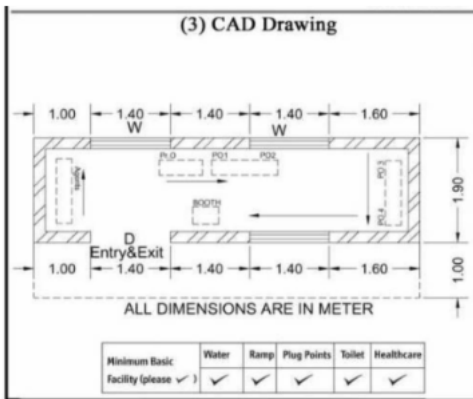

Cad View

Key MAP View