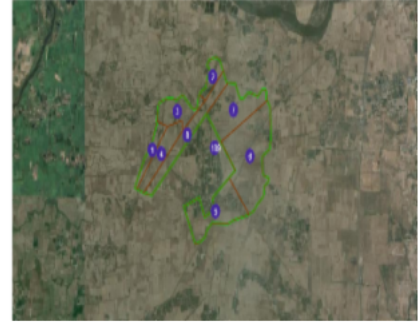

### 3. வாக்குச் சாவடியின் விவரங்கள்

<p><b>வாக்குச் சாவடியின் எண் மற்றும் பெயர் :</b></p> <p>208 - அரசு உயர் நிலைப் பள்ளி வடக்கு பக்க கட்டிடம் கிழக்கு பக்கம் தெற்கு பார்த்தது பெருங்கடம்பனூர், தெற்கு பார்த்த ஆர்.சி.சி கட்டிடம், பெருங்கடம்பனூர்</p> <p><b>வாக்குச் சாவடியின் முகவரி :</b></p> <p>அரசு உயர் நிலைப் பள்ளி வடக்கு பக்க கட்டிடம் கிழக்கு பக்கம் தெற்கு பார்த்தது பெருங்கடம்பனூர், தெற்கு பார்த்த ஆர்.சி.சி கட்டிடம், பெருங்கடம்பனூர்</p>	<p><b>வாக்குச் சாவடியின் வகைப்பாடு (ஆண்/பெண்/பொது)</b></p>	<p><b>பொது</b></p>
	<p><b>துணை வாக்குச் சாவடிகளின் எண்ணிக்கை :</b></p>	<p>0</p>

Nazri Naksha

Google Map View

Polling Station Building Front View

Polling Station Front View

Cad View

Key MAP View

சட்டமன்றத் தொகுதியின் எண் மற்றும் பெயர் : 163-நாகப்பட்டினம்  
பிரிவு எண் மற்றும் பெயர் 1-இளங்கடம்பனூர் (வ.கி) பெருங்கடம்பனூர் (ஊ), மேலவெளி வார்டு:2