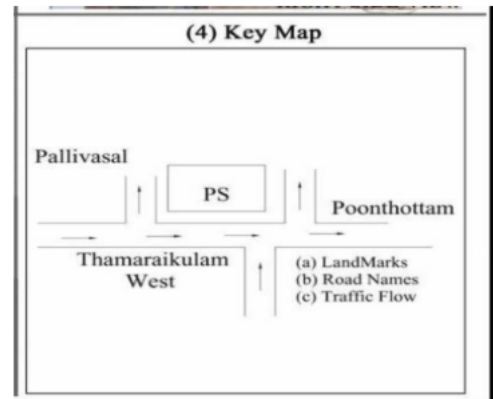

Cad View

Key MAP View