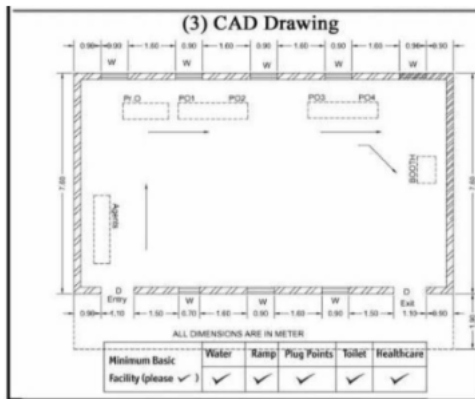

வாக்காளர் பதிவு அலுவலரின்  
கையொப்பம்

Nazri Naksha

Google Map View

Polling Station Building Front View

Polling Station Front View

Cad View

Key MAP View

1	XFZ0263020	பெயர் : அருணாசலம் தந்தை பெயர்: சண்முகம் வீட்டு எண் : 1-1 வயது : 73 பாலினம் : ஆண்	Photo is available	2	XFZ0263038	பெயர் : புகழேந்தி கணவர் பெயர்: அருணாசலம் வீட்டு எண் : 1-1 வயது : 66 பாலினம் : பெண்	Photo is available	3	XFZ1333970	பெயர் : ராமலிங்கம் தந்தை பெயர்: காளிமுத்து வீட்டு எண் : 1-2 வயது : 71 பாலினம் : ஆண்	Photo is available
4	XFZ1333988	பெயர் : உஷா கணவர் பெயர்: ராமலிங்கம் வீட்டு எண் : 1-2 வயது : 61 பாலினம் : பெண்	Photo is available	5	LXH2112084	பெயர் : கார்த்திக் ராமலிங்கம் தந்தை பெயர்: ராமலிங்கம் வீட்டு எண் : 1-2 வயது : 39 பாலினம் : ஆண்	Photo is available	6	XFZ1333996	பெயர் : வசந்தா கணவர் பெயர்: சுப்பிரமணியன் வீட்டு எண் : 1-3 வயது : 76 பாலினம் : பெண்	Photo is available
7	XFZ0343244	பெயர் : செல்வதுரை தந்தை பெயர்: சுப்பிரமணியன் வீட்டு எண் : 1-3 வயது : 49 பாலினம் : ஆண்	Photo is available	8	XFZ1733906	பெயர் : ராஜேஸ்வரி கணவர் பெயர்: முருகேசன் வீட்டு எண் : 1-12 வயது : 28 பாலினம் : பெண்	Photo is available	9	XFZ1504109	பெயர் : தரணி தந்தை பெயர்: பாப்பையன் வீட்டு எண் : 1/18 வயது : 23 பாலினம் : பெண்	Photo is available
10	XFZ1504083	பெயர் : செல்வகுமாரி கணவர் பெயர்: திருநாவுக்கரசு வீட்டு எண் : 1/20 வயது : 46 பாலினம் : பெண்	Photo is available	11	XFZ1733898	பெயர் : விக்னேஷ் தந்தை பெயர்: வீரமணி வீட்டு எண் : 1-34 வயது : 26 பாலினம் : ஆண்	Photo is available	12	XFZ1504125	பெயர் : சுகன்யா கணவர் பெயர்: கலையரசன் வீட்டு எண் : 1/39 வயது : 30 பாலினம் : பெண்	Photo is available
13	XFZ1504232	பெயர் : ராஜபாண்டியன் தந்தை பெயர்: சிவக்குமார் வீட்டு எண் : 1/44 வயது : 27 பாலினம் : ஆண்	Photo is available	14	XFZ0980680	பெயர் : மகாலெட்சுமி தந்தை பெயர்: ஜெயப்பிரகாஷ் வீட்டு எண் : 1-56 வயது : 25 பாலினம் : பெண்	Photo is available	15	XFZ1475946	பெயர் : ஜெயமீனா தந்தை பெயர்: அன்புசெல்வம் வீட்டு எண் : 1/95 வயது : 25 பாலினம் : பெண்	Photo is available
16	XFZ0978502	பெயர் : சுமித்ரா கணவர் பெயர்: சிவக்குமார் வீட்டு எண் : 1-97 வயது : 40 பாலினம் : பெண்	Photo is available	17	XFZ0972331	பெயர் : கீர்த்தனா ஜஸ்வரயா கணவர் பெயர்: வருண்குமார் வீட்டு எண் : 1-110 வயது : 30 பாலினம் : பெண்	Photo is available	18	XFZ1530252	பெயர் : பாண்டியன் தந்தை பெயர்: ஆனந்த ரெங்கன் வீட்டு எண் : 1/112 வயது : 57 பாலினம் : ஆண்	Photo is available
19	XFZ1504117	பெயர் : வைஷ்ணவி தந்தை பெயர்: குமரவேல் வீட்டு எண் : 1/116 வயது : 25 பாலினம் : பெண்	Photo is available	20	XFZ1504091	பெயர் : தனலெக்ஷ்மி தந்தை பெயர்: ராம்குமார் வீட்டு எண் : 1/117 வயது : 27 பாலினம் : பெண்	Photo is available	21	XFZ1475904	பெயர் : ஈஸ்வரி கணவர் பெயர்: பாபு வீட்டு எண் : 1/123 வயது : 25 பாலினம் : பெண்	Photo is available
22	XFZ1504166	பெயர் : சுகுமார் தந்தை பெயர்: செந்தில் குமார் வீட்டு எண் : 1/137 வயது : 23 பாலினம் : ஆண்	Photo is available	23	XFZ1504174	பெயர் : ஜயப்பன் தந்தை பெயர்: சுப்ரவேல வீட்டு எண் : 1/181 வயது : 25 பாலினம் : ஆண்	Photo is available	24	XFZ0943332	பெயர் : முஹமது அன்சாரி தந்தை பெயர்: சையத் அஹமத் மைதீன் வீட்டு எண் : 1/202 வயது : 26 பாலினம் : ஆண்	Photo is available
25	XFZ0380493	பெயர் : கோவிந்தராஜன் தந்தை பெயர்: ஜெயபாலன் வீட்டு எண் : 1-221 வயது : 33 பாலினம் : ஆண்	Photo is available	26	XFZ0969717	பெயர் : சந்தோஷ் தந்தை பெயர்: சிவக்குமார் வீட்டு எண் : 1-256 வயது : 25 பாலினம் : ஆண்	Photo is available	27	XFZ0971275	பெயர் : பவித்ரா தந்தை பெயர்: மணிமாறன் வீட்டு எண் : 1-256 வயது : 25 பாலினம் : பெண்	Photo is available
28	XFZ1606441	பெயர் : ஆகாஷ் தந்தை பெயர்: மணிமாறன் வீட்டு எண் : 1/256 வயது : 24 பாலினம் : ஆண்	Photo is available	29	XFZ1578061	பெயர் : ப்ரகாஷ்வரந் தந்தை பெயர்: சிங்காரவேலு வீட்டு எண் : 2/13 வயது : 23 பாலினம் : ஆண்	Photo is available	30	XFZ0594739	பெயர் : மாலதி கணவர் பெயர்: அன்பழகன் வீட்டு எண் : 2-15 வயது : 31 பாலினம் : பெண்	Photo is available