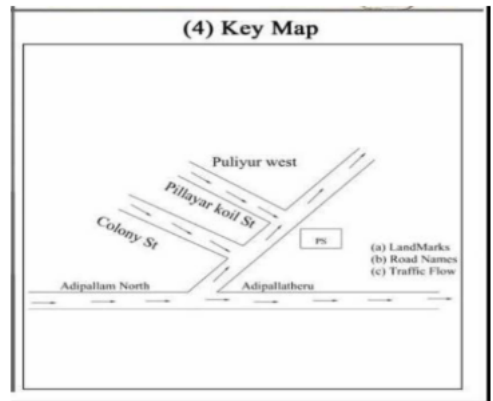

Key MAP View