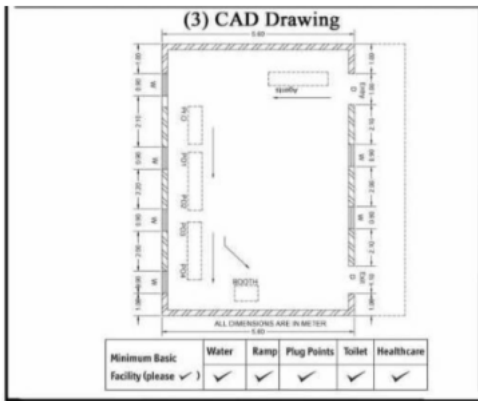

Google Map View

Polling Station Building Front View

Polling Station Front View

Cad View

Key MAP View

1 பெயர் : உஷா கணவர் பெயர் : சுப்பிரமணியன் வீட்டு எண் : 1 வயது : 39 பாலினம் : பெண் Photo is available	XFZ0874727	2 பெயர் : புவனேஸ்வரி கணவர் பெயர் : வினோத்குமார் வீட்டு எண் : 1 வயது : 34 பாலினம் : பெண் Photo is available	XFZ0836445	3 பெயர் : மாதவன் தந்தை பெயர் : மணி வீட்டு எண் : 1 வயது : 33 பாலினம் : ஆண் Photo is available	XFZ0669697
4 பெயர் : மணிகண்டன் தந்தை பெயர் : சிவராஜ் வீட்டு எண் : 1 வயது : 32 பாலினம் : ஆண் Photo is available	XFZ0669754	5 பெயர் : சிற்றரசன் தந்தை பெயர் : சங்கர் வீட்டு எண் : 1 வயது : 30 பாலினம் : ஆண் Photo is available	XFZ0669705	6 பெயர் : ஜெய்கணேஷ் தந்தை பெயர் : தென்னரசு வீட்டு எண் : 1 வயது : 30 பாலினம் : ஆண் Photo is available	XFZ0669689
7 பெயர் : ரேவதி தந்தை பெயர் : பொன்னுசாமி வீட்டு எண் : 1 வயது : 29 பாலினம் : பெண் Photo is available	XFZ0785915	S 8 பெயர் : அன்பரசி தாயின் பெயர் : ராணி வீட்டு எண் : 1 வயது : 29 பாலினம் : பெண் DELETED Photo is available	XFZ0874750	9 பெயர் : தேவா தந்தை பெயர் : கார்த்திகேயன் வீட்டு எண் : 01 வயது : 28 பாலினம் : ஆண் Photo is available	XFZ0931725
10 பெயர் : விஜய் தந்தை பெயர் : ராஜேந்தரன் வீட்டு எண் : 181 வயது : 26 பாலினம் : ஆண் Photo is available	XFZ1460179	11 பெயர் : காயத்ரி தந்தை பெயர் : கோபால்ராமன் வீட்டு எண் : 1/93 வயது : 19 பாலினம் : பெண் Photo is available	XFZ1784701	12 பெயர் : கீதா தந்தை பெயர் : மாதவன் வீட்டு எண் : 2/90 வயது : 30 பாலினம் : பெண் Photo is available	ZLM1473149
13 பெயர் : கபிலன் தந்தை பெயர் : ராமையன் வீட்டு எண் : 2-162 வயது : 39 பாலினம் : ஆண் Photo is available	LXH3050366	14 பெயர் : மகாலட்சுமி கணவர் பெயர் : காளிமுத்து வீட்டு எண் : 4-116 வயது : 52 பாலினம் : பெண் Photo is available	XFZ0099614	15 பெயர் : நந்தகுமார் தந்தை பெயர் : கண்ணன் வீட்டு எண் : 4/157-1 வயது : 23 பாலினம் : ஆண் Photo is available	XFZ1503507
16 பெயர் : பாலகிருஷ்ணன் தந்தை பெயர் : சுப்புரமணியன் வீட்டு எண் : 5 வயது : 67 பாலினம் : ஆண் Photo is available	XFZ0754861	17 பெயர் : மகேஸ்வரி கணவர் பெயர் : ஜெகநாதன் வீட்டு எண் : 5 வயது : 60 பாலினம் : பெண் Photo is available	XFZ0927061	18 பெயர் : முத்துலட்சுமி கணவர் பெயர் : கந்தவேலு வீட்டு எண் : 5 வயது : 38 பாலினம் : பெண் Photo is available	XFZ0786087
19 பெயர் : விஜி கணவர் பெயர் : செல்லமுத்து வீட்டு எண் : 5 வயது : 36 பாலினம் : பெண் Photo is available	XFZ0786079	20 பெயர் : தனலட்சுமி கணவர் பெயர் : கார்த்திக் வீட்டு எண் : 5 வயது : 36 பாலினம் : பெண் Photo is available	XFZ0344390	21 பெயர் : சசிகலா கணவர் பெயர் : பாலசுப்ரமணியன் வீட்டு எண் : 5 வயது : 32 பாலினம் : பெண் Photo is available	XFZ0786061
22 பெயர் : சரவணன் தந்தை பெயர் : முனுசாமி வீட்டு எண் : 5/1 வயது : 45 பாலினம் : ஆண் Photo is available	XFZ1503499	23 பெயர் : சுகதி தந்தை பெயர் : செல்வராஜ் வீட்டு எண் : 5-2 வயது : 42 பாலினம் : பெண் Photo is available	LXH2118115	24 பெயர் : மீனா கணவர் பெயர் : அழகர் வீட்டு எண் : 5-3 வயது : 45 பாலினம் : பெண் Photo is available	XFZ0874743
25 பெயர் : ஹேமலதா கணவர் பெயர் : வரதராஜன் வீட்டு எண் : 5-3 வயது : 41 பாலினம் : பெண் Photo is available	XFZ0836437	26 பெயர் : அபிமன்யு தந்தை பெயர் : அழகர் வீட்டு எண் : 5-3 வயது : 24 பாலினம் : ஆண் Photo is available	XFZ1503481	27 பெயர் : செல்வபாரதி தந்தை பெயர் : செல்லமுத்து வீட்டு எண் : 5-3 வயது : 22 பாலினம் : ஆண் Photo is available	XFZ1759208
28 பெயர் : சஞ்சய்குமார் தந்தை பெயர் : சாமிநாதன் வீட்டு எண் : 5/3ஏ 5/8 வயது : 23 பாலினம் : ஆண் Photo is available	XFZ1538495	29 பெயர் : செளமியா தந்தை பெயர் : சாமிநாதன் வீட்டு எண் : 5/3ஏ 5-8 வயது : 24 பாலினம் : பெண் Photo is available	XFZ1538479	30 பெயர் : சின்னையன் தந்தை பெயர் : மாரியப்பன் வீட்டு எண் : 5-4 வயது : 76 பாலினம் : ஆண் Photo is available	XFZ1348523