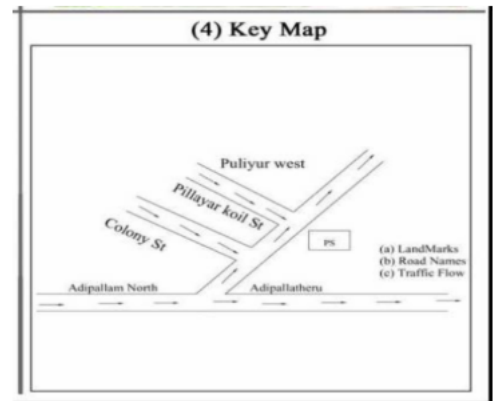

Key MAP View