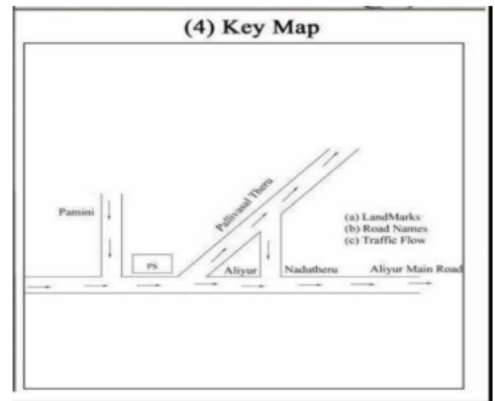

### 3. வாக்குச் சாவடியின் விவரங்கள்

<p><b>வாக்குச் சாவடியின் எண் மற்றும் பெயர் :</b></p> <p>216 - அரசு மேல்நிலைப் பள்ளி தென்கிழக்குகட்டிடம் வடக்குபகுதி ஒட்டுக்கட்டிடம், ஆழியூர்</p> <p><b>வாக்குச் சாவடியின் முகவரி :</b></p> <p>அரசு மேல்நிலைப் பள்ளி தென்கிழக்குகட்டிடம் வடக்குபகுதி ஒட்டுக்கட்டிடம், ஆழியூர்</p>	<p style="text-align: center;"><b>வாக்குச் சாவடியின் வகைப்பாடு (ஆண்/பெண்/பொது)</b></p>	<p style="text-align: center;">பொது</p>
	<p><b>துணை வாக்குச் சாவடிகளின் எண்ணிக்கை :</b></p>	<p>0</p>

Nazri Naksha

Google Map View

Polling Station Building Front View

Polling Station Front View

Cad View

Key MAP View

சட்டமன்றத் தொகுதியின் எண் மற்றும் பெயர் : 163-நாகப்பட்டினம் மற்றும் பெயர் : 1-தேமங்கலம் (வ.கி) மற்றும் (ஊ), கோயில்பத்து வார்டு-1 பிரிவு எண் மற்றும் பெயர்