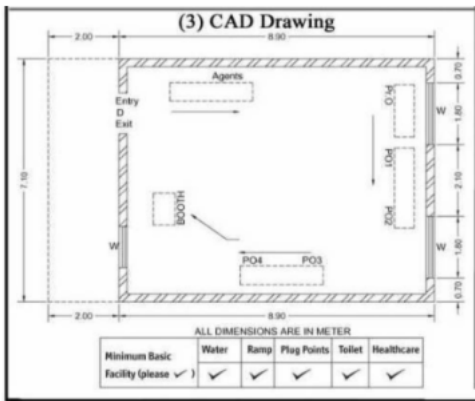

Nazri Naksha

Google Map View

Polling Station Building Front View

Polling Station Front View

Cad View

Key MAP View

சட்டமன்றத் தொகுதியின் எண் மற்றும் பெயர் : 163-நாகப்பட்டினம் மற்றும் பெயர் : 1-தேமங்கலம் (வ.கி) மற்றும் (ஊ), கோயில்பத்து வார்டு-1 பிரிவு எண் மற்றும் பெயர்