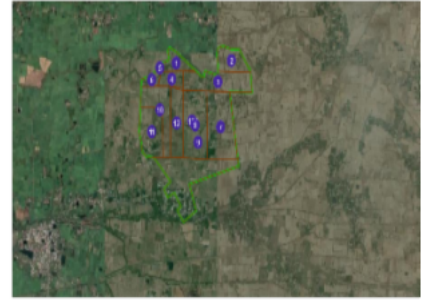

### 3. வாக்குச் சாவடியின் விவரங்கள்

<p><b>வாக்குச் சாவடியின் எண் மற்றும் பெயர் :</b></p> <p>216 - அரசு மேல்நிலைப் பள்ளி தென்கிழக்குகட்டிடம் வடக்குபகுதி ஒட்டுக்கட்டிடம், ஆழியூர்</p> <p><b>வாக்குச் சாவடியின் முகவரி :</b></p> <p>அரசு மேல்நிலைப் பள்ளி தென்கிழக்குகட்டிடம் வடக்குபகுதி ஒட்டுக்கட்டிடம், ஆழியூர்</p>	<p style="text-align: center;"><b>வாக்குச் சாவடியின் வகைப்பாடு (ஆண்/பெண்/பொது)</b></p>	<p style="text-align: center;">பொது</p>
	<p><b>துணை வாக்குச் சாவடிகளின் எண்ணிக்கை :</b></p>	<p>0</p>

Nazri Naksha

Google Map View

Polling Station Building Front View

Polling Station Front View

Cad View

Key MAP View

சட்டமன்றத் தொகுதியின் எண் மற்றும் பெயர் : 163-நாகப்பட்டினம் மற்றும் பெயர் : 1-தேமங்கலம் (வ.கி) மற்றும் (ஊ), கோயில்பத்து வார்டு-1 பிரிவு எண் மற்றும் பெயர்