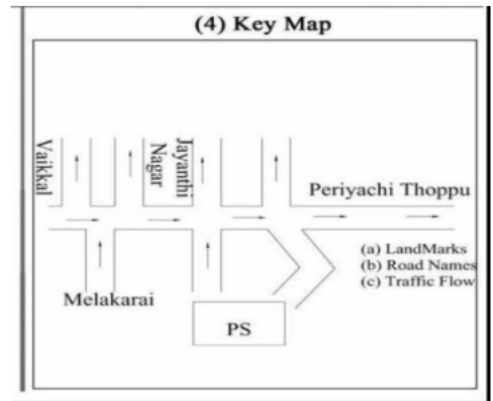

3. வாக்குச் சாவடியின் விவரங்கள்

<p>வாக்குச் சாவடியின் எண் மற்றும் பெயர் :</p> <p>221 - அரசினர் மேல்நிலைப்பள்ளி அறைஎண்.4 தெற்கு பகுதி புதிய ஆர்.சி.சி கட்டிடம், தெற்கு பார்த்த ஆர்.சி.சி கட்டிடம், சிக்கல்</p> <p>வாக்குச் சாவடியின் முகவரி :</p> <p>அரசினர் மேல்நிலைப்பள்ளி, அறைஎண்.4 தெற்கு பகுதி புதிய ஆர்.சி.சி கட்டிடம், தெற்கு பார்த்த</p>	<p>வாக்குச் சாவடியின் வகைப்பாடு (ஆண்/பெண்/பொது)</p> <p>துணை வாக்குச் சாவடிகளின் எண்ணிக்கை :</p>	<p>பொது</p> <p>0</p>
---	---	----------------------

ஆர்.சி.சி கட்டிடம், சிக்கல்					
4. வாக்காளர்களின் எண்ணிக்கை					
தொடங்கும் வரிசை எண்	முடியும் வரிசை எண்.	நிகர வாக்காளர்களின் எண்ணிக்கை			
		ஆண்	பெண்	மூன்றாம் பாலினம்	மொத்தம்
1	706	343	356	0	699

வாக்காளர் பதிவு அலுவலரின்
கையொப்பம்

Nazri Naksha

Google Map View

Polling Station Building Front View

Polling Station Front View

ELEVATION

ELEVATION

Cad View

Key MAP View