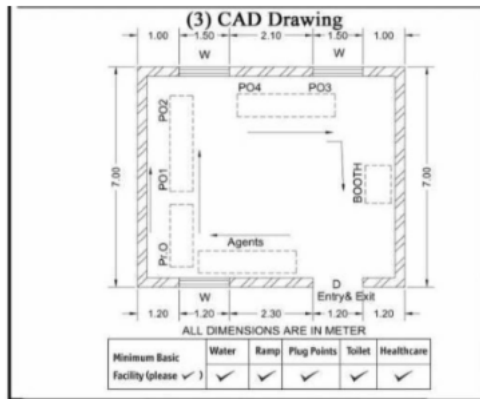

Google Map View

Polling Station Building Front View

Polling Station Front View

Cad View

Key MAP View

சட்டமன்றத் தொகுதியின் எண் மற்றும் பெயர் : 163-நாகப்பட்டினம்  
பிரிவு எண் மற்றும் பெயர் 1-பொன்வெளி (வ.கி) சிக்கல் (ஊ), பொன்வெளி பெரியத்தெரு வார்டு-8