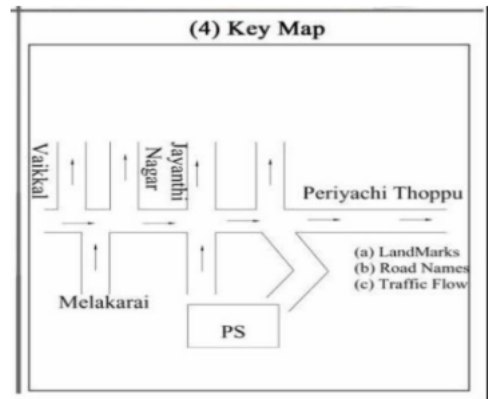

### 3. வாக்குச் சாவடியின் விவரங்கள்

<b>வாக்குச் சாவடியின் எண் மற்றும் பெயர் :</b> 222 - அரசு மேல்நிலைப்பள்ளி, சிக்கல். எஸ்.எஸ்.ஏ கட்டிடம்	<b>வாக்குச் சாவடியின் வகைப்பாடு (ஆண்/பெண்/பொது)</b>	பொது
<b>வாக்குச் சாவடியின் முகவரி :</b> அரசு மேல்நிலைப்பள்ளி, சிக்கல். எஸ்.எஸ்.ஏ கட்டிடம், சிக்கல். தெற்கு பகுதி, தெற்கு பார்த்த மேற்கு பக்க கட்டிடம்	<b>துணை வாக்குச் சாவடிகளின் எண்ணிக்கை :</b>	0

Google Map View

Polling Station Building Front View

Polling Station Front View

Cad View

Key MAP View

சட்டமன்றத் தொகுதியின் எண் மற்றும் பெயர் : 163-நாகப்பட்டினம்  
பிரிவு எண் மற்றும் பெயர் 1-பொன்வெளி (வ.கி) சிக்கல் (ஊ), பொன்வெளி பெரியத்தெரு வார்டு-8