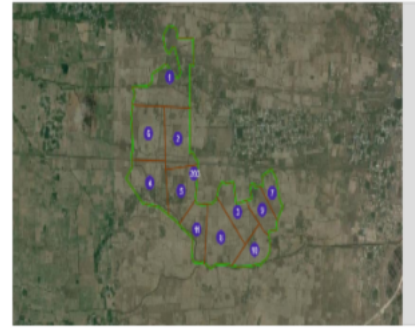

### 3. வாக்குச் சாவடியின் விவரங்கள்

<b>வாக்குச் சாவடியின் எண் மற்றும் பெயர் :</b> 222 - அரசு மேல்நிலைப்பள்ளி, சிக்கல். எஸ்.எஸ்.ஏ கட்டிடம்	<b>வாக்குச் சாவடியின் வகைப்பாடு (ஆண்/பெண்/பொது)</b>	பொது
<b>வாக்குச் சாவடியின் முகவரி :</b> அரசு மேல்நிலைப்பள்ளி, சிக்கல். எஸ்.எஸ்.ஏ கட்டிடம், சிக்கல். தெற்கு பகுதி, தெற்கு பார்த்த மேற்கு பக்க கட்டிடம்	<b>துணை வாக்குச் சாவடிகளின் எண்ணிக்கை :</b>	0

Google Map View

Polling Station Building Front View

Polling Station Front View

Cad View

Key MAP View

சட்டமன்றத் தொகுதியின் எண் மற்றும் பெயர் : 163-நாகப்பட்டினம்  
பிரிவு எண் மற்றும் பெயர் 1-பொன்வெளி (வ.கி) சிக்கல் (ஊ), பொன்வெளி பெரியத்தெரு வார்டு-8