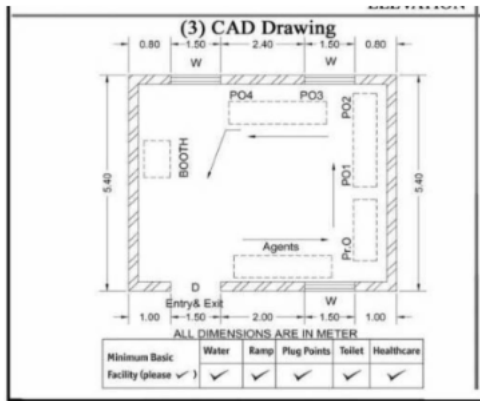

Google Map View

Polling Station Building Front View

Polling Station Front View

Cad View

Key MAP View

1	XFZ0907428	பெயர் : மணிவண்ணன் தந்தை பெயர்: ராகவன் வீட்டு எண் : 1 வயது : 55 பாலினம் : ஆண்	Photo is available	2	XFZ0907287	பெயர் : லெட்சுமி கணவர் பெயர்: மணிவண்ணன் வீட்டு எண் : 1 வயது : 46 பாலினம் : பெண்	Photo is available	3	XFZ0705194	பெயர் : சுதா கணவர் பெயர்: லெட்சுமிநாராயணன் வீட்டு எண் : 1 வயது : 40 பாலினம் : பெண்	Photo is available
4	XFZ0756775	பெயர் : அருள்மொழி கணவர் பெயர்: சுகாதர் வீட்டு எண் : 1 வயது : 39 பாலினம் : பெண்	Photo is available	5	XFZ0756809	பெயர் : புனிதவள்ளி கணவர் பெயர்: அருள்ஜோதி வீட்டு எண் : 1 வயது : 36 பாலினம் : பெண்	Photo is available	6	XFZ0878058	பெயர் : கனிமொழி தந்தை பெயர்: ஆறுமுகம் வீட்டு எண் : 1 வயது : 35 பாலினம் : பெண்	Photo is available
7	XFZ0907402	பெயர் : முத்துலெட்சுமி தந்தை பெயர்: வீரபத்திரன் வீட்டு எண் : 1 வயது : 33 பாலினம் : பெண்	Photo is available	8	XFZ0907246	பெயர் : காளிதாசன் தந்தை பெயர்: தங்கராசு வீட்டு எண் : 1 வயது : 32 பாலினம் : ஆண்	Photo is available	9	XFZ0705186	பெயர் : மாரக்ஸ் குமார் தந்தை பெயர்: ரவிக்குமார் வீட்டு எண் : 1 வயது : 31 பாலினம் : ஆண்	Photo is available
10	XFZ0907261	பெயர் : வேதவள்ளி தந்தை பெயர்: மணிவண்ணன் வீட்டு எண் : 1 வயது : 28 பாலினம் : பெண்	Photo is available	11	XFZ0907279	பெயர் : ஐஸ்வர்யா தந்தை பெயர்: ஜோதிபாஸ் வீட்டு எண் : 1 வயது : 28 பாலினம் : பெண்	Photo is available	12	XFZ1502087	பெயர் : ஜாய்ஸ்ராணி தந்தை பெயர்: ரமேஷ் வீட்டு எண் : 3/52 வயது : 24 பாலினம் : பெண்	Photo is available
13	XFZ1692474	பெயர் : கௌரி கணவர் பெயர்: செல்வம் வீட்டு எண் : 4/51 வயது : 63 பாலினம் : பெண்	Photo is available	14	XFZ0866004	பெயர் : தேவி கணவர் பெயர்: செல்லப்பா வீட்டு எண் : 5 வயது : 43 பாலினம் : பெண்	Photo is available	15	XFZ1502061	பெயர் : விஜய் தந்தை பெயர்: ராஜா வீட்டு எண் : 5/2 வயது : 24 பாலினம் : ஆண்	Photo is available
16	XFZ0102301	பெயர் : ரமேஷ் தந்தை பெயர்: காத்தான் வீட்டு எண் : 5-20A வயது : 42 பாலினம் : ஆண்	Photo is available	17	XFZ0102368	பெயர் : பிரேமா கணவர் பெயர்: ஜெயராமன் வீட்டு எண் : 5-26B வயது : 39 பாலினம் : பெண்	Photo is available	18	XFZ0958744	பெயர் : பிரதீபா தந்தை பெயர்: ராஜா வீட்டு எண் : 5-45 வயது : 26 பாலினம் : பெண்	Photo is available
19	XFZ0958819	பெயர் : புவனேஸ்வரி கணவர் பெயர்: மலையரசன் வீட்டு எண் : 5-47 வயது : 29 பாலினம் : பெண்	Photo is available	20	XFZ1555572	பெயர் : தமிழ்ச்செல்வி தந்தை பெயர்: சேகர் வீட்டு எண் : 5/57 வயது : 29 பாலினம் : பெண்	Photo is available	21	XFZ0971242	பெயர் : தமிழரசி தந்தை பெயர்: சேகர் வீட்டு எண் : 5-57 வயது : 27 பாலினம் : பெண்	Photo is available
22	XFZ0878009	பெயர் : பிரகாஷ் தந்தை பெயர்: பன்னீர்செல்வம் வீட்டு எண் : 5-63 வயது : 30 பாலினம் : ஆண்	Photo is available	23	XFZ1515014	பெயர் : ஆர்த்தி தந்தை பெயர்: முருகேசன் வீட்டு எண் : 5/68 வயது : 23 பாலினம் : பெண்	Photo is available	24	XFZ0970632	பெயர் : ரோஜா தந்தை பெயர்: அம்மாசி வீட்டு எண் : 5-68-5 வயது : 30 பாலினம் : பெண்	Photo is available
25	XFZ0970590	பெயர் : செல்வமணி தந்தை பெயர்: அம்மாசி வீட்டு எண் : 5-68-5 வயது : 25 பாலினம் : ஆண்	Photo is available	26	XFZ0970616	பெயர் : நந்தினி தந்தை பெயர்: செல்வம் வீட்டு எண் : 5-72 வயது : 26 பாலினம் : பெண்	Photo is available	27	XFZ0958793	பெயர் : அந்தோனியம்மாள் தந்தை பெயர்: அமுல்தாஸ் வீட்டு எண் : 5-73 வயது : 32 பாலினம் : பெண்	Photo is available
28	XFZ1514876	பெயர் : லிக்ரம் தந்தை பெயர்: ராஜா வீட்டு எண் : 5/88 வயது : 24 பாலினம் : ஆண்	Photo is available	29	XFZ0971259	பெயர் : வினோதா தந்தை பெயர்: சண்முகம் வீட்டு எண் : 5-98 வயது : 26 பாலினம் : பெண்	Photo is available	30	XFZ1595339	பெயர் : சந்திர மூர்த்தி தந்தை பெயர்: கோவிந்தராஜ் வீட்டு எண் : 5/108 வயது : 22 பாலினம் : ஆண்	Photo is available