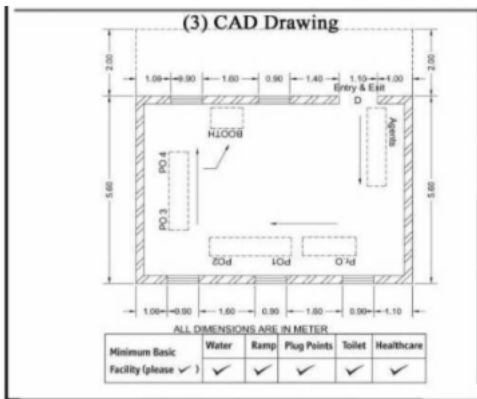

Google Map View

Polling Station Building Front View

Polling Station Front View

Cad View

Key MAP View

1 பெயர் : பாஸ்கரன் தந்தை பெயர் : ராஜமாணிக்கம் வீட்டு எண் : 2/54-2 வயது : 59 பாலினம் : ஆண்	LXH4458238	Photo is available	2 பெயர் : கவிதா கணவர் பெயர் : பாஸ்கரன் வீட்டு எண் : 2/54-2 வயது : 53 பாலினம் : பெண்	LXH4458246	Photo is available	3 பெயர் : பாத்திமாநஸ்ரின் கணவர் பெயர் : அபுபக்கர் வீட்டு எண் : 3 வயது : 30 பாலினம் : பெண்	XFZ0787747	Photo is available
4 பெயர் : ராஜேஷ்வரி தந்தை பெயர் : ராமலிங்கம் வீட்டு எண் : 3/32 வயது : 29 பாலினம் : பெண்	XFZ1497908	Photo is available	5 பெயர் : மோனிஷா ச தந்தை பெயர் : சந்தோஷகுமார் வீட்டு எண் : 3/62 வயது : 21 பாலினம் : பெண்	XFZ1726538	Photo is available	6 பெயர் : சந்தோஷகுமார் தந்தை பெயர் : சதாசிவம் வீட்டு எண் : 3-64 வயது : 50 பாலினம் : ஆண்	XFZ1025311	Photo is available
7 பெயர் : காளிமுத்து தந்தை பெயர் : சதாசிவம் வீட்டு எண் : 3-65 வயது : 60 பாலினம் : ஆண்	XFZ1360528	Photo is available	8 பெயர் : அருள்மொழி கணவர் பெயர் : காளிமுத்து வீட்டு எண் : 3-65 வயது : 47 பாலினம் : பெண்	LXH2150449	Photo is available	9 பெயர் : நிர்மல் ராஜ் தந்தை பெயர் : காளிமுத்து வீட்டு எண் : 3/65 வயது : 23 பாலினம் : ஆண்	XFZ1498294	Photo is available
10 பெயர் : விஜயஆனந்த் தந்தை பெயர் : தேவதாஸ் வீட்டு எண் : 3-66 வயது : 44 பாலினம் : ஆண்	LXH2152031	Photo is available	11 பெயர் : ராஜேந்திரன் தந்தை பெயர் : செளந்திரபாண்டியன் வீட்டு எண் : 3-67-1 வயது : 69 பாலினம் : ஆண்	XFZ1360551	Photo is available	12 பெயர் : சாந்தி கணவர் பெயர் : ராஜேந்திரன் வீட்டு எண் : 3-67-1 வயது : 62 பாலினம் : பெண்	LXH2150969	Photo is available
13 பெயர் : ஷாஃபினி பிரீத்தி தந்தை பெயர் : ராஜேந்திரன் வீட்டு எண் : 3-67-1 வயது : 25 பாலினம் : பெண்	XFZ0999532	Photo is available	14 பெயர் : வெங்கடசுப்பிரமணியன் தந்தை பெயர் : சீதரன் வீட்டு எண் : 3-67/2 வயது : 50 பாலினம் : ஆண்	XFZ1307958	Photo is available	15 பெயர் : சாவித்திரி கணவர் பெயர் : வெங்கடசுப்பிரமணியன் வீட்டு எண் : 3/67/2 வயது : 47 பாலினம் : பெண்	LXH4280442	Photo is available
16 பெயர் : ஜனயா தந்தை பெயர் : வெங்கடசுப்பிரமணியன் வீட்டு எண் : 3/67-2 வயது : 19 பாலினம் : பெண்	XFZ1780014	Photo is available	17 பெயர் : மஹமதாபீவி கணவர் பெயர் : ஷேக்முகம்மது வீட்டு எண் : 3-68 வயது : 38 பாலினம் : பெண்	XFZ0269043	Photo is available	18 பெயர் : அபுபக்கர் தந்தை பெயர் : ஷேக்அலாவுதீன் வீட்டு எண் : 3-68 வயது : 36 பாலினம் : ஆண்	LXH4458204	Photo is available
19 பெயர் : வேதாம்பாள் கணவர் பெயர் : சரவணன் வீட்டு எண் : 3-70 வயது : 65 பாலினம் : பெண்	XFZ1360577	Photo is available	20 பெயர் : மகா பூர் தந்தை பெயர் : சிவகுமார் வீட்டு எண் : 3/70 வயது : 20 பாலினம் : பெண்	XFZ1698711	Photo is available	21 பெயர் : மல்லிகா கணவர் பெயர் : சிங்காரவேலு வீட்டு எண் : 3-71 வயது : 69 பாலினம் : பெண்	XFZ1025337	Photo is available
22 பெயர் : ஜெயக்குமார் தந்தை பெயர் : சம்மந்தம் வீட்டு எண் : 3/71 வயது : 50 பாலினம் : ஆண்	XFZ1803089	Photo is available	23 பெயர் : லாவண்யா தந்தை பெயர் : சிங்காரவேலு வீட்டு எண் : 3-71 வயது : 37 பாலினம் : பெண்	XFZ0102442	Photo is available	24 பெயர் : கமலசாரதி கணவர் பெயர் : நடராஜன் வீட்டு எண் : 3/71/1-பி வயது : 52 பாலினம் : பெண்	XFZ1792498	Photo is available
25 பெயர் : வைரம் கணவர் பெயர் : மாணிக்கம் வீட்டு எண் : 3-72 வயது : 73 பாலினம் : பெண்	XFZ1360601	Photo is available	26 பெயர் : திருநாவுக்கரசு தந்தை பெயர் : மாணிக்கம் வீட்டு எண் : 3-72 வயது : 56 பாலினம் : ஆண்	XFZ1360619	Photo is available	27 பெயர் : உம மகேஸ்வரி கணவர் பெயர் : கலியமுர்த்தி வீட்டு எண் : 3/72 வயது : 55 பாலினம் : பெண்	XFZ1708361	Photo is available
28 பெயர் : சிவக்குமார் தந்தை பெயர் : மாணிக்கம் வீட்டு எண் : 3-72 வயது : 53 பாலினம் : ஆண்	XFZ1025121	Photo is available	29 பெயர் : மீனாட்சி கணவர் பெயர் : திருநாவுக்கரசு வீட்டு எண் : 3-72 வயது : 52 பாலினம் : பெண்	XFZ1360627	Photo is available	30 பெயர் : இந்திராகாந்தி கணவர் பெயர் : சிவக்குமார் வீட்டு எண் : 3-72 வயது : 46 பாலினம் : பெண்	LXH4355566	Photo is available