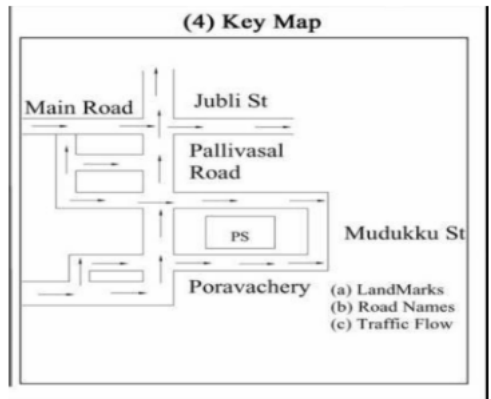

Cad View

Key MAP View