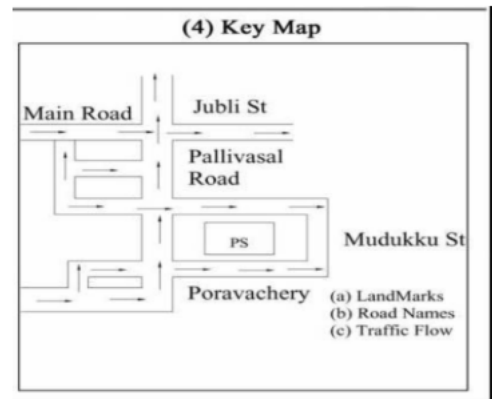

Cad View

Key MAP View