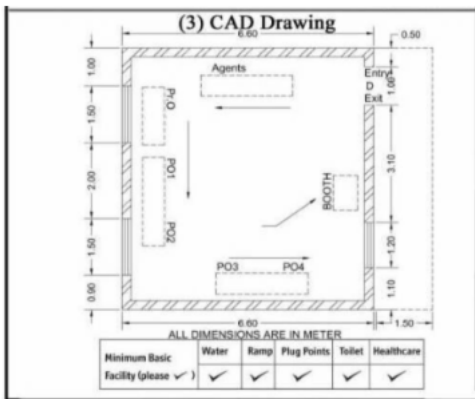

Google Map View

Polling Station Building Front View

Polling Station Front View

Cad View

Key MAP View

1	XFZ0590000	பெயர் : அபிநயா கணவர் பெயர் : சுரேஷ் வீட்டு எண் : 1 வயது : 32 பாலினம் : பெண்	Photo is available	2	XFZ0590299	பெயர் : கனிமொழி கணவர் பெயர் : ராமகிருஷ்ணன் வீட்டு எண் : 1 வயது : 32 பாலினம் : பெண்	Photo is available	3	XFZ1362862	பெயர் : அஞ்சலை கணவர் பெயர் : வையாபுரி வீட்டு எண் : 1-1 வயது : 76 பாலினம் : பெண்	Photo is available
4	XFZ1362870	பெயர் : ரமேஷ்குமார் தந்தை பெயர் : வையாபுரி வீட்டு எண் : 1-1 வயது : 49 பாலினம் : ஆண்	Photo is available	5	LXH1216860	பெயர் : சுஜாதா தந்தை பெயர் : வையாபுரி வீட்டு எண் : 1-1 வயது : 44 பாலினம் : பெண்	Photo is available	6	XFZ1362888	பெயர் : கணேசன் தந்தை பெயர் : சீனிவாசன் வீட்டு எண் : 1-2 வயது : 64 பாலினம் : ஆண்	Photo is available
7	XFZ1362896	பெயர் : பேபி கணவர் பெயர் : கணேசன் வீட்டு எண் : 1-2 வயது : 60 பாலினம் : பெண்	Photo is available	8	LXH1215813	பெயர் : நீலமேகம் தந்தை பெயர் : கணேசன் வீட்டு எண் : 1-2 வயது : 45 பாலினம் : ஆண்	Photo is available	9	XFZ0968693	பெயர் : விக்ரம் தந்தை பெயர் : கணேசன் வீட்டு எண் : 1-2 வயது : 31 பாலினம் : ஆண்	Photo is available
10	XFZ1362904	பெயர் : இன்பவல்லி கணவர் பெயர் : இடும்பையன் வீட்டு எண் : 1-4 வயது : 69 பாலினம் : பெண்	Photo is available	11	LXH4355954	பெயர் : குமார் தந்தை பெயர் : இடும்பையன் வீட்டு எண் : 1-4 வயது : 50 பாலினம் : ஆண்	Photo is available	12	LXH2152338	பெயர் : மாதவன் தந்தை பெயர் : இடும்பையன் வீட்டு எண் : 1-4 வயது : 46 பாலினம் : ஆண்	Photo is available
13	XFZ1618743	பெயர் : துர்கா கணவர் பெயர் : தேவதாஸ் வீட்டு எண் : 1-4 வயது : 28 பாலினம் : பெண்	Photo is available	14	XFZ0346411	பெயர் : ஜெயலெட்சுமி கணவர் பெயர் : மாதவன் வீட்டு எண் : 1-4-1 வயது : 46 பாலினம் : பெண்	Photo is available	15	XFZ1564640	பெயர் : விமலா கணவர் பெயர் : சரவணன் வீட்டு எண் : 1-5 வயது : 47 பாலினம் : பெண்	Photo is available
16	XFZ1362920	பெயர் : தேவிகா கணவர் பெயர் : இரமணி வீட்டு எண் : 1-6 வயது : 58 பாலினம் : பெண்	Photo is available	17	XFZ0969360	பெயர் : முருகவேல் தந்தை பெயர் : ரமணி வீட்டு எண் : 1-6 வயது : 35 பாலினம் : ஆண்	Photo is available	18	XFZ0866236	பெயர் : முத்துவேல் தந்தை பெயர் : ரமணி வீட்டு எண் : 1-6 வயது : 34 பாலினம் : ஆண்	Photo is available
19	XFZ1618917	பெயர் : அனு முருகவேல் தந்தை பெயர் : முருகவேல் வீட்டு எண் : 1/6 வயது : 29 பாலினம் : பெண்	Photo is available	20	XFZ1362938	பெயர் : ராஜா தந்தை பெயர் : சீனிவாசன் வீட்டு எண் : 1-7 வயது : 62 பாலினம் : ஆண்	Photo is available	21	XFZ1501592	பெயர் : சீத்தாலெட்சுமி கணவர் பெயர் : சிழு மதிய வீட்டு எண் : 1/7 வயது : 25 பாலினம் : பெண்	Photo is available
22	XFZ1618792	பெயர் : துர்காதேவி ராஜா தந்தை பெயர் : ராஜா வீட்டு எண் : 1-7 வயது : 22 பாலினம் : பெண்	Photo is available	23	XFZ1362946	பெயர் : செல்லப்பன் தந்தை பெயர் : ராமையன் வீட்டு எண் : 1-8 வயது : 50 பாலினம் : ஆண்	Photo is available	24	LXH2148955	பெயர் : ராஜகுமாரி கணவர் பெயர் : செல்லப்பன் வீட்டு எண் : 1-8 வயது : 45 பாலினம் : பெண்	Photo is available
25	XFZ1474618	பெயர் : பிரவிந்தா தந்தை பெயர் : செல்லப்பன் வீட்டு எண் : 1/8 வயது : 24 பாலினம் : பெண்	Photo is available	26	XFZ1618891	பெயர் : கவிதா செல்லப்பன் தந்தை பெயர் : செல்லப்பன் வீட்டு எண் : 1-8 வயது : 22 பாலினம் : பெண்	Photo is available	27	LXH1289362	பெயர் : தமிழரசி கணவர் பெயர் : கல்யாணசுந்தரம் வீட்டு எண் : 1-9 வயது : 54 பாலினம் : பெண்	Photo is available
28	XFZ0514174	பெயர் : கலைவாணி தந்தை பெயர் : கல்யாணசுந்தரம் வீட்டு எண் : 1-9 வயது : 35 பாலினம் : பெண்	Photo is available	29	XFZ0866251	பெயர் : அரவிந்தாமி தந்தை பெயர் : கல்யாணசுந்தரம் வீட்டு எண் : 1-9 வயது : 33 பாலினம் : ஆண்	Photo is available	30	XFZ0875419	பெயர் : ஆனந்தராஜ் தந்தை பெயர் : கல்யாணசுந்தரம் வீட்டு எண் : 1-9 வயது : 28 பாலினம் : ஆண்	Photo is available