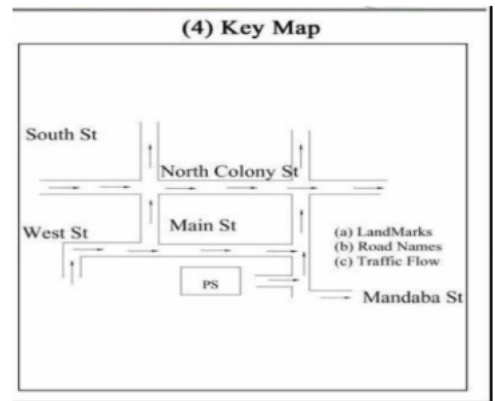

### 3. வாக்குச் சாவடியின் விவரங்கள்

<b>வாக்குச் சாவடியின் எண் மற்றும் பெயர் :</b> 229 - அங்கன்வாடி கட்டிடம், செல்லூர்	<b>வாக்குச் சாவடியின் வகைப்பாடு (ஆண்/பெண்/பொது)</b>	<b>பொது</b>
<b>வாக்குச் சாவடியின் முகவரி :</b> அங்கன்வாடி கட்டிடம், செல்லூர். வடக்கு பார்த்த வடமேற்கு பகுதி	<b>துணை வாக்குச் சாவடிகளின் எண்ணிக்கை :</b>	0

Google Map View

Polling Station Building Front View

Polling Station Front View

Cad View

Key MAP View

சட்டமன்றத் தொகுதியின் எண் மற்றும் பெயர் : 163-நாகப்பட்டினம் மற்றும் பெயர் : 1-ஐவநல்லூர் (வ.கி) மற்றும் (ஊ), தெற்குத்தெரு வார்டு : 2