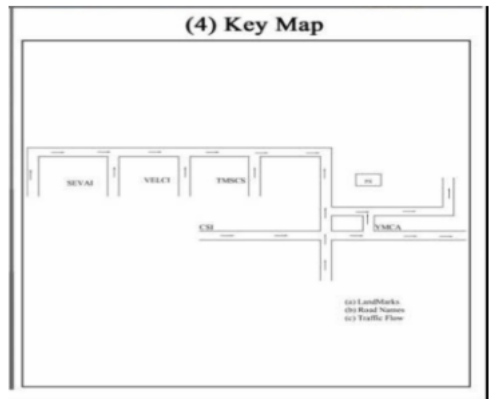

Google Map View

Polling Station Building Front View

Polling Station Front View

Cad View

Key MAP View

1	XFZ0273839	பெயர் : எஸ்தர்ராணி கணவர் பெயர்: பக்கிரிசாமி வீட்டு எண் : 1 வயது : 61 பாலினம் : பெண்	Photo is available	2	XFZ0104893	பெயர் : மணியன் தந்தை பெயர்: அய்யனார் வீட்டு எண் : 1 வயது : 60 பாலினம் : ஆண்	Photo is available	3	XFZ0272435	பெயர் : மூர்த்தி தந்தை பெயர்: மலையன் வீட்டு எண் : 1 வயது : 57 பாலினம் : ஆண்	Photo is available
4	XFZ0272443	பெயர் : நேருஜி தந்தை பெயர்: மலையன் வீட்டு எண் : 1 வயது : 55 பாலினம் : ஆண்	Photo is available	5	XFZ0279646	பெயர் : ராஜம் கணவர் பெயர்: கண்ணன் வீட்டு எண் : 1 வயது : 53 பாலினம் : பெண்	Photo is available	6	XFZ0272450	பெயர் : நீலவேணி கணவர் பெயர்: மலையன் வீட்டு எண் : 1 வயது : 51 பாலினம் : பெண்	Photo is available
7	XFZ1696996	பெயர் : செல்லம்மாள் கணவர் பெயர்: அருள்தாஸ் வீட்டு எண் : 1 வயது : 51 பாலினம் : பெண்	Photo is available	8	XFZ0758342	பெயர் : சாகுல் ஹமீது தந்தை பெயர்: ஜமால் வீட்டு எண் : 1 வயது : 46 பாலினம் : ஆண்	Photo is available	9	XFZ0273847	பெயர் : செந்தில் தந்தை பெயர்: பக்கிரிசாமி வீட்டு எண் : 1 வயது : 44 பாலினம் : ஆண்	Photo is available
10	XFZ0758334	பெயர் : ஷகிலா பாணு கணவர் பெயர்: சாகுல் ஹமீது வீட்டு எண் : 1 வயது : 41 பாலினம் : பெண்	Photo is available	11	XFZ0273854	பெயர் : கலைசெல்வி தந்தை பெயர்: பக்கிரிசாமி வீட்டு எண் : 1 வயது : 40 பாலினம் : பெண்	Photo is available	12	XFZ0273862	பெயர் : சத்தியராஜ் தந்தை பெயர்: பக்கிரிசாமி வீட்டு எண் : 1 வயது : 40 பாலினம் : ஆண்	Photo is available
13	XFZ0907949	பெயர் : சத்தியா கணவர் பெயர்: சரவணன் வீட்டு எண் : 1 வயது : 39 பாலினம் : பெண்	Photo is available	14	XFZ0273870	பெயர் : பாக்கியராஜ் தந்தை பெயர்: பக்கிரிசாமி வீட்டு எண் : 1 வயது : 38 பாலினம் : ஆண்	Photo is available	15	XFZ0273888	பெயர் : துர்காதேவி தந்தை பெயர்: தர்மராஜ் வீட்டு எண் : 1 வயது : 38 பாலினம் : பெண்	Photo is available
16	XFZ0271841	பெயர் : ராஜா முகமது தந்தை பெயர்: பாபு வீட்டு எண் : 1 வயது : 37 பாலினம் : ஆண்	Photo is available	17	XFZ0675744	பெயர் : அன்பரசி தந்தை பெயர்: அஞ்சான் வீட்டு எண் : 1 வயது : 36 பாலினம் : பெண்	Photo is available	18	XFZ0758359	பெயர் : வேளையன் தந்தை பெயர்: வடிவேல் வீட்டு எண் : 1 வயது : 35 பாலினம் : ஆண்	Photo is available
19	XFZ0675728	பெயர் : கஸ்தூரி தந்தை பெயர்: பக்கிரிசாமி வீட்டு எண் : 1 வயது : 34 பாலினம் : பெண்	Photo is available	20	XFZ0675694	பெயர் : பிரபாகரன் தந்தை பெயர்: பக்கிரிசாமி வீட்டு எண் : 1 வயது : 34 பாலினம் : ஆண்	Photo is available	21	XFZ0758383	பெயர் : அம்சவள்ளி கணவர் பெயர்: வேலையன் வீட்டு எண் : 1 வயது : 33 பாலினம் : பெண்	Photo is available
22	XFZ0758391	பெயர் : சின்னத்தம்பி தாயின் பெயர்: சுப்பம்மாள் வீட்டு எண் : 1 வயது : 33 பாலினம் : ஆண்	Photo is available	23	XFZ0758250	பெயர் : மாதவன் தாயின் பெயர்: பக்கிரியம்மாள் வீட்டு எண் : 1 வயது : 33 பாலினம் : ஆண்	Photo is available	24	XFZ0758193	பெயர் : முத்து தந்தை பெயர்: காளியப்பன் வீட்டு எண் : 1 வயது : 33 பாலினம் : ஆண்	Photo is available
25	XFZ0758201	பெயர் : பிரியா கணவர் பெயர்: அய்யனார் வீட்டு எண் : 1 வயது : 33 பாலினம் : பெண்	Photo is available	26	XFZ0675736	பெயர் : சத்தியபிரியா தாயின் பெயர்: ரேணுகா வீட்டு எண் : 1 வயது : 33 பாலினம் : பெண்	Photo is available	27	XFZ0758268	பெயர் : நாகராஜன் தந்தை பெயர்: அய்யனார் வீட்டு எண் : 1 வயது : 32 பாலினம் : ஆண்	Photo is available
28	XFZ0675843	பெயர் : இலக்கிய செல்வி தந்தை பெயர்: ரவிச்சந்திரன் வீட்டு எண் : 1 வயது : 31 பாலினம் : பெண்	Photo is available	29	XFZ0758227	பெயர் : வேதநாயகி தந்தை பெயர்: ரவிச்சந்திரன் வீட்டு எண் : 1 வயது : 30 பாலினம் : பெண்	Photo is available	30	XFZ0758243	பெயர் : சுதா தந்தை பெயர்: காளியப்பன் வீட்டு எண் : 1 வயது : 30 பாலினம் : பெண்	Photo is available