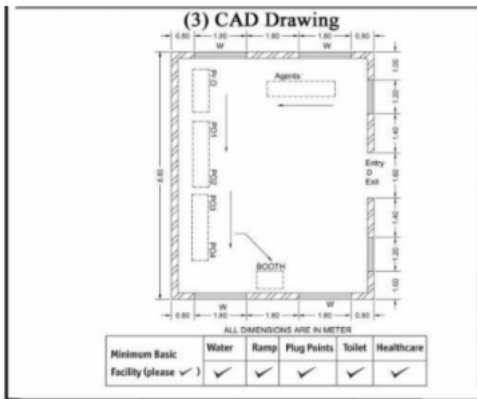

Google Map View

Polling Station Building Front View

Polling Station Front View

Cad View

Key MAP View

1	XFZ0273839	பெயர் : எஸ்தர்ராணி கணவர் பெயர்: பக்கிரிசாமி வீட்டு எண் : 1 வயது : 61 பாலினம் : பெண்	Photo is available	2	XFZ0104893	பெயர் : மணியன் தந்தை பெயர்: அய்யனார் வீட்டு எண் : 1 வயது : 60 பாலினம் : ஆண்	Photo is available	3	XFZ0272435	பெயர் : மூர்த்தி தந்தை பெயர்: மலையன் வீட்டு எண் : 1 வயது : 57 பாலினம் : ஆண்	Photo is available
4	XFZ0272443	பெயர் : நேருஜி தந்தை பெயர்: மலையன் வீட்டு எண் : 1 வயது : 55 பாலினம் : ஆண்	Photo is available	5	XFZ0279646	பெயர் : ராஜம் கணவர் பெயர்: கண்ணன் வீட்டு எண் : 1 வயது : 53 பாலினம் : பெண்	Photo is available	6	XFZ0272450	பெயர் : நீலவேணி கணவர் பெயர்: மலையன் வீட்டு எண் : 1 வயது : 51 பாலினம் : பெண்	Photo is available
7	XFZ1696996	பெயர் : செல்லம்மாள் கணவர் பெயர்: அருள்தாஸ் வீட்டு எண் : 1 வயது : 51 பாலினம் : பெண்	Photo is available	8	XFZ0758342	பெயர் : சாகுல் ஹமீது தந்தை பெயர்: ஜமால் வீட்டு எண் : 1 வயது : 46 பாலினம் : ஆண்	Photo is available	9	XFZ0273847	பெயர் : செந்தில் தந்தை பெயர்: பக்கிரிசாமி வீட்டு எண் : 1 வயது : 44 பாலினம் : ஆண்	Photo is available
10	XFZ0758334	பெயர் : ஷகிலா பாணு கணவர் பெயர்: சாகுல் ஹமீது வீட்டு எண் : 1 வயது : 41 பாலினம் : பெண்	Photo is available	11	XFZ0273854	பெயர் : கலைசெல்வி தந்தை பெயர்: பக்கிரிசாமி வீட்டு எண் : 1 வயது : 40 பாலினம் : பெண்	Photo is available	12	XFZ0273862	பெயர் : சத்தியராஜ் தந்தை பெயர்: பக்கிரிசாமி வீட்டு எண் : 1 வயது : 40 பாலினம் : ஆண்	Photo is available
13	XFZ0907949	பெயர் : சத்தியா கணவர் பெயர்: சரவணன் வீட்டு எண் : 1 வயது : 39 பாலினம் : பெண்	Photo is available	14	XFZ0273870	பெயர் : பாக்கியராஜ் தந்தை பெயர்: பக்கிரிசாமி வீட்டு எண் : 1 வயது : 38 பாலினம் : ஆண்	Photo is available	15	XFZ0273888	பெயர் : துர்காதேவி தந்தை பெயர்: தர்மராஜ் வீட்டு எண் : 1 வயது : 38 பாலினம் : பெண்	Photo is available
16	XFZ0271841	பெயர் : ராஜா முகமது தந்தை பெயர்: பாபு வீட்டு எண் : 1 வயது : 37 பாலினம் : ஆண்	Photo is available	17	XFZ0675744	பெயர் : அன்பரசி தந்தை பெயர்: அஞ்சான் வீட்டு எண் : 1 வயது : 36 பாலினம் : பெண்	Photo is available	18	XFZ0758359	பெயர் : வேளையன் தந்தை பெயர்: வடிவேல் வீட்டு எண் : 1 வயது : 35 பாலினம் : ஆண்	Photo is available
19	XFZ0675728	பெயர் : கஸ்தூரி தந்தை பெயர்: பக்கிரிசாமி வீட்டு எண் : 1 வயது : 34 பாலினம் : பெண்	Photo is available	20	XFZ0675694	பெயர் : பிரபாகரன் தந்தை பெயர்: பக்கிரிசாமி வீட்டு எண் : 1 வயது : 34 பாலினம் : ஆண்	Photo is available	21	XFZ0758383	பெயர் : அம்சவள்ளி கணவர் பெயர்: வேலையன் வீட்டு எண் : 1 வயது : 33 பாலினம் : பெண்	Photo is available
22	XFZ0758391	பெயர் : சின்னத்தம்பி தாயின் பெயர்: சுப்பம்மாள் வீட்டு எண் : 1 வயது : 33 பாலினம் : ஆண்	Photo is available	23	XFZ0758250	பெயர் : மாதவன் தாயின் பெயர்: பக்கிரியம்மாள் வீட்டு எண் : 1 வயது : 33 பாலினம் : ஆண்	Photo is available	24	XFZ0758193	பெயர் : முத்து தந்தை பெயர்: காளியப்பன் வீட்டு எண் : 1 வயது : 33 பாலினம் : ஆண்	Photo is available
25	XFZ0758201	பெயர் : பிரியா கணவர் பெயர்: அய்யனார் வீட்டு எண் : 1 வயது : 33 பாலினம் : பெண்	Photo is available	26	XFZ0675736	பெயர் : சத்தியபிரியா தாயின் பெயர்: ரேணுகா வீட்டு எண் : 1 வயது : 33 பாலினம் : பெண்	Photo is available	27	XFZ0758268	பெயர் : நாகராஜன் தந்தை பெயர்: அய்யனார் வீட்டு எண் : 1 வயது : 32 பாலினம் : ஆண்	Photo is available
28	XFZ0675843	பெயர் : இலக்கிய செல்வி தந்தை பெயர்: ரவிச்சந்திரன் வீட்டு எண் : 1 வயது : 31 பாலினம் : பெண்	Photo is available	29	XFZ0758227	பெயர் : வேதநாயகி தந்தை பெயர்: ரவிச்சந்திரன் வீட்டு எண் : 1 வயது : 30 பாலினம் : பெண்	Photo is available	30	XFZ0758243	பெயர் : சுதா தந்தை பெயர்: காளியப்பன் வீட்டு எண் : 1 வயது : 30 பாலினம் : பெண்	Photo is available