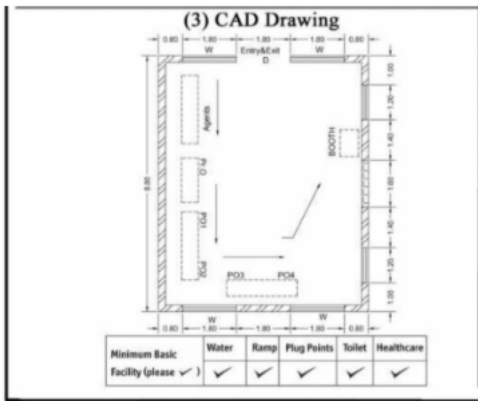

Google Map View

Polling Station Building Front View

Polling Station Front View

Cad View

Key MAP View

1	XFZ0841429	பெயர் : மணிகண்டன் தந்தை பெயர்: பாலு வீட்டு எண் : 1 வயது : 34 பாலினம் : ஆண்	Photo is available	2	XFZ0675918	பெயர் : ரேவதி தந்தை பெயர்: செல்வராஜ் வீட்டு எண் : 1 வயது : 34 பாலினம் : பெண்	Photo is available	3	XFZ0675926	பெயர் : புவனேஸ்வரி தந்தை பெயர்: செல்வராஜ் வீட்டு எண் : 1 வயது : 30 பாலினம் : பெண்	Photo is available
4	XFZ0841999	பெயர் : கிருபாகரன் தந்தை பெயர்: ரவிந்திரன் வீட்டு எண் : 1 வயது : 29 பாலினம் : ஆண்	Photo is available	5	XFZ0842062	பெயர் : பாபு தந்தை பெயர்: ரெத்தினசாமி வீட்டு எண் : 1 வயது : 29 பாலினம் : ஆண்	Photo is available	6	XFZ0348532	பெயர் : செல்வி கணவர் பெயர்: வீராசாமி வீட்டு எண் : 2 வயது : 53 பாலினம் : பெண்	Photo is available
7	XFZ0841874	பெயர் : சுப்பம்மாள் கணவர் பெயர்: அய்யனார் வீட்டு எண் : 2 வயது : 49 பாலினம் : பெண்	Photo is available	8	XFZ0841825	பெயர் : ராஜேஸ்வரி கணவர் பெயர்: ஜீவா வீட்டு எண் : 2 வயது : 38 பாலினம் : பெண்	Photo is available	9	XFZ0991943	பெயர் : பெரியநாயகி தந்தை பெயர்: அப்பாஸ் வீட்டு எண் : 2 வயது : 26 பாலினம் : பெண்	Photo is available
10	XFZ1545458	பெயர் : குமார் தந்தை பெயர்: கோவிந்தராஜ் வீட்டு எண் : 3 வயது : 63 பாலினம் : ஆண்	Photo is available	11	XFZ0841882	பெயர் : மகாலெட்சுமி தந்தை பெயர்: சேகர் வீட்டு எண் : 3 வயது : 28 பாலினம் : பெண்	Photo is available	12	XFZ0970558	பெயர் : நவீன் தந்தை பெயர்: ஜெயன் வீட்டு எண் : 3 வயது : 25 பாலினம் : ஆண்	Photo is available
13	XFZ1597152	பெயர் : வரவினி தந்தை பெயர்: ஜெயன் வீட்டு எண் : 3 வயது : 22 பாலினம் : பெண்	Photo is available	14	XFZ1540871	பெயர் : அஞ்சம்மாள் கணவர் பெயர்: அண்ணாமலை வீட்டு எண் : 3-3-1 வயது : 32 பாலினம் : பெண்	Photo is available	15	XFZ0255406	பெயர் : திருமலை தந்தை பெயர்: ஞானசேகர் வீட்டு எண் : 3-692 வயது : 56 பாலினம் : ஆண்	Photo is available
16	XFZ0255414	பெயர் : கமலா கணவர் பெயர்: திருமலை வீட்டு எண் : 3-692 வயது : 51 பாலினம் : பெண்	Photo is available	17	XFZ0662296	பெயர் : ஞானபிரகாஷ் தந்தை பெயர்: திருமலை வீட்டு எண் : 3-692 வயது : 30 பாலினம் : ஆண்	Photo is available	18	XFZ0841957	பெயர் : சத்திய மூர்த்தி தந்தை பெயர்: ராஜா வீட்டு எண் : 4 வயது : 28 பாலினம் : ஆண்	Photo is available
19	XFZ1500156	பெயர் : அஜீத் குமார் தந்தை பெயர்: ரமேஷ் வீட்டு எண் : 04 வயது : 28 பாலினம் : ஆண்	Photo is available	20	XFZ1029032	பெயர் : சத்யா கணவர் பெயர்: ஏழுமலை வீட்டு எண் : 5 வயது : 42 பாலினம் : பெண்	Photo is available	21	XFZ0841692	பெயர் : கீதா கணவர் பெயர்: செந்தில் குமார் வீட்டு எண் : 5 வயது : 37 பாலினம் : பெண்	Photo is available
22	XFZ0841932	பெயர் : சத்திய பிரியா தந்தை பெயர்: தெட்சணாமூர்த்தி வீட்டு எண் : 5 வயது : 28 பாலினம் : பெண்	Photo is available	23	XFZ1584333	பெயர் : அரவிந்தன் தந்தை பெயர்: பதினெட்டாம்படி வீட்டு எண் : 6 வயது : 24 பாலினம் : ஆண்	Photo is available	24	XFZ1597012	பெயர் : ஹரிப்ரசாத் தந்தை பெயர்: பதினெட்டாம்படி வீட்டு எண் : 6 வயது : 22 பாலினம் : ஆண்	Photo is available
25	XFZ1500149	பெயர் : கார்த்திக் தந்தை பெயர்: ரத்தினசாமி வீட்டு எண் : 7 வயது : 43 பாலினம் : ஆண்	Photo is available	26	XFZ1500388	பெயர் : கனிமொழி கணவர் பெயர்: கார்த்திக் வீட்டு எண் : 7 வயது : 37 பாலினம் : பெண்	Photo is available	27	XFZ0841700	பெயர் : வனிதா கணவர் பெயர்: பிச்சை வீட்டு எண் : 8 வயது : 28 பாலினம் : பெண்	Photo is available
28	XFZ1540699	பெயர் : ஸ்டீல்லா தந்தை பெயர்: அப்பாசு வீட்டு எண் : 08 வயது : 23 பாலினம் : பெண்	Photo is available	29	XFZ0841759	பெயர் : உமாராணி கணவர் பெயர்: அன்பழகன் வீட்டு எண் : 9 வயது : 44 பாலினம் : பெண்	Photo is available	30	URT1308261	பெயர் : ஷியாமளா தேவி தந்தை பெயர்: சின்னதுரை வீட்டு எண் : 9 வயது : 28 பாலினம் : பெண்	Photo is available