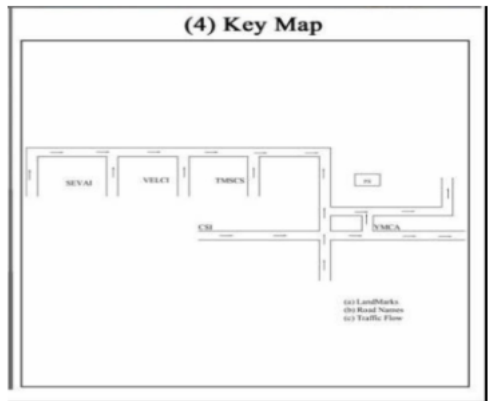

Google Map View

Polling Station Building Front View

Polling Station Front View

Cad View

Key MAP View

1	XFZ0841429	பெயர் : மணிகண்டன் தந்தை பெயர்: பாலு வீட்டு எண் : 1 வயது : 34 பாலினம் : ஆண்	Photo is available	2	XFZ0675918	பெயர் : ரேவதி தந்தை பெயர்: செல்வராஜ் வீட்டு எண் : 1 வயது : 34 பாலினம் : பெண்	Photo is available	3	XFZ0675926	பெயர் : புவனேஸ்வரி தந்தை பெயர்: செல்வராஜ் வீட்டு எண் : 1 வயது : 30 பாலினம் : பெண்	Photo is available
4	XFZ0841999	பெயர் : கிருபாகரன் தந்தை பெயர்: ரவிந்திரன் வீட்டு எண் : 1 வயது : 29 பாலினம் : ஆண்	Photo is available	5	XFZ0842062	பெயர் : பாபு தந்தை பெயர்: ரெத்தினசாமி வீட்டு எண் : 1 வயது : 29 பாலினம் : ஆண்	Photo is available	6	XFZ0348532	பெயர் : செல்வி கணவர் பெயர்: வீராசாமி வீட்டு எண் : 2 வயது : 53 பாலினம் : பெண்	Photo is available
7	XFZ0841874	பெயர் : சுப்பம்மாள் கணவர் பெயர்: அய்யனார் வீட்டு எண் : 2 வயது : 49 பாலினம் : பெண்	Photo is available	8	XFZ0841825	பெயர் : ராஜேஸ்வரி கணவர் பெயர்: ஜீவா வீட்டு எண் : 2 வயது : 38 பாலினம் : பெண்	Photo is available	9	XFZ0991943	பெயர் : பெரியநாயகி தந்தை பெயர்: அப்பாஸ் வீட்டு எண் : 2 வயது : 26 பாலினம் : பெண்	Photo is available
10	XFZ1545458	பெயர் : குமார் தந்தை பெயர்: கோவிந்தராஜ் வீட்டு எண் : 3 வயது : 63 பாலினம் : ஆண்	Photo is available	11	XFZ0841882	பெயர் : மகாலெட்சுமி தந்தை பெயர்: சேகர் வீட்டு எண் : 3 வயது : 28 பாலினம் : பெண்	Photo is available	12	XFZ0970558	பெயர் : நவீன் தந்தை பெயர்: ஜெயன் வீட்டு எண் : 3 வயது : 25 பாலினம் : ஆண்	Photo is available
13	XFZ1597152	பெயர் : வரவினி தந்தை பெயர்: ஜெயன் வீட்டு எண் : 3 வயது : 22 பாலினம் : பெண்	Photo is available	14	XFZ1540871	பெயர் : அஞ்சம்மாள் கணவர் பெயர்: அண்ணாமலை வீட்டு எண் : 3-3-1 வயது : 32 பாலினம் : பெண்	Photo is available	15	XFZ0255406	பெயர் : திருமலை தந்தை பெயர்: ஞானசேகர் வீட்டு எண் : 3-692 வயது : 56 பாலினம் : ஆண்	Photo is available
16	XFZ0255414	பெயர் : கமலா கணவர் பெயர்: திருமலை வீட்டு எண் : 3-692 வயது : 51 பாலினம் : பெண்	Photo is available	17	XFZ0662296	பெயர் : ஞானபிரகாஷ் தந்தை பெயர்: திருமலை வீட்டு எண் : 3-692 வயது : 30 பாலினம் : ஆண்	Photo is available	18	XFZ0841957	பெயர் : சத்திய மூர்த்தி தந்தை பெயர்: ராஜா வீட்டு எண் : 4 வயது : 28 பாலினம் : ஆண்	Photo is available
19	XFZ1500156	பெயர் : அஜீத் குமார் தந்தை பெயர்: ரமேஷ் வீட்டு எண் : 04 வயது : 28 பாலினம் : ஆண்	Photo is available	20	XFZ1029032	பெயர் : சத்யா கணவர் பெயர்: ஏழுமலை வீட்டு எண் : 5 வயது : 42 பாலினம் : பெண்	Photo is available	21	XFZ0841692	பெயர் : கீதா கணவர் பெயர்: செந்தில் குமார் வீட்டு எண் : 5 வயது : 37 பாலினம் : பெண்	Photo is available
22	XFZ0841932	பெயர் : சத்திய பிரியா தந்தை பெயர்: தெட்சணாமூர்த்தி வீட்டு எண் : 5 வயது : 28 பாலினம் : பெண்	Photo is available	23	XFZ1584333	பெயர் : அரவிந்தன் தந்தை பெயர்: பதினெட்டாம்படி வீட்டு எண் : 6 வயது : 24 பாலினம் : ஆண்	Photo is available	24	XFZ1597012	பெயர் : ஹரிப்ரசாத் தந்தை பெயர்: பதினெட்டாம்படி வீட்டு எண் : 6 வயது : 22 பாலினம் : ஆண்	Photo is available
25	XFZ1500149	பெயர் : கார்த்திக் தந்தை பெயர்: ரத்தினசாமி வீட்டு எண் : 7 வயது : 43 பாலினம் : ஆண்	Photo is available	26	XFZ1500388	பெயர் : கனிமொழி கணவர் பெயர்: கார்த்திக் வீட்டு எண் : 7 வயது : 37 பாலினம் : பெண்	Photo is available	27	XFZ0841700	பெயர் : வனிதா கணவர் பெயர்: பிச்சை வீட்டு எண் : 8 வயது : 28 பாலினம் : பெண்	Photo is available
28	XFZ1540699	பெயர் : ஸ்டீல்லா தந்தை பெயர்: அப்பாசு வீட்டு எண் : 08 வயது : 23 பாலினம் : பெண்	Photo is available	29	XFZ0841759	பெயர் : உமாராணி கணவர் பெயர்: அன்பழகன் வீட்டு எண் : 9 வயது : 44 பாலினம் : பெண்	Photo is available	30	URT1308261	பெயர் : ஷியாமளா தேவி தந்தை பெயர்: சின்னதுரை வீட்டு எண் : 9 வயது : 28 பாலினம் : பெண்	Photo is available