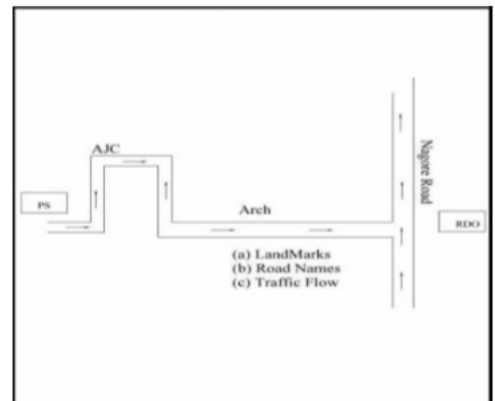

Cad View

Key MAP View