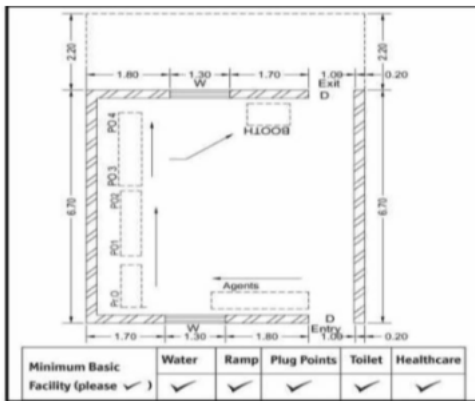

கையொப்பம்

Nazri Naksha

Google Map View

Polling Station Building Front View

Polling Station Front View

Cad View

Key MAP View

|   |                                  |   |                                  |   |                                  |
|---|----------------------------------|---|----------------------------------|---|----------------------------------|
| 1<br>பெயர் : வீரமணி<br>தந்தை பெயர்: லட்சுமணன்<br>வீட்டு எண் : 0<br>வயது : 61 பாலினம் : ஆண்          | XFZ1284793<br>Photo is available | 2<br>பெயர் : இந்திராணி<br>கணவர் பெயர்: வீரமணி<br>வீட்டு எண் : 0<br>வயது : 53 பாலினம் : பெண்                 | XFZ0743732<br>Photo is available | 3<br>பெயர் : மகிமைஅந்தோணிராஜ்<br>தந்தை பெயர்: சகாயராஜ்<br>வீட்டு எண் : 1<br>வயது : 39 பாலினம் : ஆண் | XFZ0676478<br>Photo is available |
| 4<br>பெயர் : விமலா<br>கணவர் பெயர்: சதிஷ்<br>வீட்டு எண் : 1<br>வயது : 39 பாலினம் : பெண்              | XFZ0676395<br>Photo is available | 5<br>பெயர் : நிலவரசன்<br>தாயின் பெயர்: ஏலாச்சி<br>வீட்டு எண் : 1<br>வயது : 35 பாலினம் : ஆண்                 | XFZ0676528<br>Photo is available | 6<br>பெயர் : ரஞ்சிதா<br>கணவர் பெயர்: தமிழ்வாணன்<br>வீட்டு எண் : 1<br>வயது : 34 பாலினம் : பெண்       | XFZ0676403<br>Photo is available |
| 7<br>பெயர் : ராசாத்தி<br>கணவர் பெயர்: அந்தோனி ஜான்சன்<br>வீட்டு எண் : 1<br>வயது : 33 பாலினம் : பெண் | XFZ0676122<br>Photo is available | 8<br>பெயர் : அரவிந்தன்<br>தந்தை பெயர்: செல்லதுரை<br>வீட்டு எண் : 1<br>வயது : 31 பாலினம் : ஆண்               | XFZ0676460<br>Photo is available | 9<br>பெயர் : அரவிந்த்<br>தந்தை பெயர்: சந்திரன்<br>வீட்டு எண் : 1<br>வயது : 30 பாலினம் : ஆண்         | XFZ0706424<br>Photo is available |
| 10<br>பெயர் : பிரகதீஸ்வரி<br>தந்தை பெயர்: முருகேசன்<br>வீட்டு எண் : 1<br>வயது : 30 பாலினம் : பெண்   | XFZ0706382<br>Photo is available | 11<br>பெயர் : கௌசல்யா<br>கணவர் பெயர்: ஜெகதீசன்<br>வீட்டு எண் : 4<br>வயது : 30 பாலினம் : பெண்                | XFZ1018282<br>Photo is available | 12<br>பெயர் : பிரியதர்சினி<br>கணவர் பெயர்: முருகன்<br>வீட்டு எண் : 6<br>வயது : 38 பாலினம் : பெண்    | XFZ0788711<br>Photo is available |
| 13<br>பெயர் : விக்னேஷ்<br>தந்தை பெயர்: செந்தில்குமார்<br>வீட்டு எண் : 6<br>வயது : 32 பாலினம் : ஆண்  | XFZ0591586<br>Photo is available | 14<br>பெயர் : சூர்மணியன்<br>தந்தை பெயர்: ராமசாமி<br>வீட்டு எண் : 9<br>வயது : 72 பாலினம் : ஆண்               | XFZ0788778<br>Photo is available | 15<br>பெயர் : முகுந்தன்<br>தந்தை பெயர்: பாஸ்கர்<br>வீட்டு எண் : 9<br>வயது : 37 பாலினம் : ஆண்        | XFZ1019132<br>Photo is available |
| 16<br>பெயர் : ஐய்யப்பன்<br>தந்தை பெயர்: சிவதாசன்<br>வீட்டு எண் : 10<br>வயது : 29 பாலினம் : ஆண்      | XFZ0758458<br>Photo is available | 17<br>பெயர் : மணிகண்டன்<br>தந்தை பெயர்: பழனி சாமி<br>வீட்டு எண் : 10<br>வயது : 29 பாலினம் : ஆண்             | XFZ0758508<br>Photo is available | 18<br>பெயர் : சந்தோஷ்<br>தந்தை பெயர்: விஜயகுமார்<br>வீட்டு எண் : 11<br>வயது : 27 பாலினம் : ஆண்      | XFZ0908194<br>Photo is available |
| 19<br>பெயர் : சிங்காரவேலு<br>தாயின் பெயர்: ஜெகதீஸ்வரி<br>வீட்டு எண் : 15<br>வயது : 38 பாலினம் : ஆண் | XFZ0676411<br>Photo is available | 20<br>பெயர் : சந்திரராஜ்<br>தாயின் பெயர்: மகேஸ்வரி<br>வீட்டு எண் : 17<br>வயது : 42 பாலினம் : ஆண்            | XFZ0676429<br>Photo is available | 21<br>பெயர் : தங்கலெட்சுமி<br>தந்தை பெயர்: பாஸ்கர்<br>வீட்டு எண் : 20<br>வயது : 25 பாலினம் : பெண்   | XFZ1495878<br>Photo is available |
| 22<br>பெயர் : ரவிவர்மன்<br>தந்தை பெயர்: சிவகுமார்<br>வீட்டு எண் : 21<br>வயது : 29 பாலினம் : ஆண்     | XFZ0758466<br>Photo is available | 23<br>பெயர் : பரத் செல்வகுமார்<br>தந்தை பெயர்: கிருஷ்ண குமார்<br>வீட்டு எண் : 21<br>வயது : 29 பாலினம் : ஆண் | XFZ0758482<br>Photo is available | 24<br>பெயர் : புஷ்பராஜ்<br>தந்தை பெயர்: ராஜா மரியதாஸ்<br>வீட்டு எண் : 21<br>வயது : 29 பாலினம் : ஆண் | XFZ0758490<br>Photo is available |
| 25<br>பெயர் : கார்மேகம்<br>தந்தை பெயர்: கணேசன்<br>வீட்டு எண் : 23<br>வயது : 44 பாலினம் : ஆண்        | XFZ0591578<br>Photo is available | 26<br>பெயர் : இலக்யா<br>தந்தை பெயர்: குமணன்<br>வீட்டு எண் : 23G<br>வயது : 36 பாலினம் : பெண்                 | XFZ0676551<br>Photo is available | 27<br>பெயர் : சரவணன்<br>தந்தை பெயர்: வினாயகமுர்த்தி<br>வீட்டு எண் : 27<br>வயது : 45 பாலினம் : ஆண்   | XFZ1567544<br>Photo is available |
| 28<br>பெயர் : பைரவி<br>கணவர் பெயர்: சரவணன்<br>வீட்டு எண் : 27<br>வயது : 40 பாலினம் : பெண்           | XFZ1688597<br>Photo is available | 29<br>பெயர் : இளமதி<br>கணவர் பெயர்: அசோக்<br>வீட்டு எண் : 28<br>வயது : 28 பாலினம் : பெண்                    | XFZ1688902<br>Photo is available | 30<br>பெயர் : சுதர்சன்<br>தந்தை பெயர்: நாகப்பன்<br>வீட்டு எண் : 28<br>வயது : 27 பாலினம் : ஆண்       | XFZ0966259<br>Photo is available |