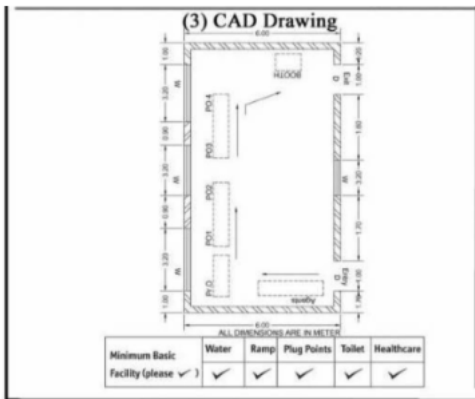

Google Map View

Polling Station Building Front View

Polling Station Front View

Cad View

Key MAP View

1 பெயர் : ஆச்சியம்மாள் கணவர் பெயர் : குணசேகரன் வீட்டு எண் : 01 வயது : 67 பாலினம் : பெண் Photo is available	XFZ0999482	2 பெயர் : லதா கணவர் பெயர் : அழகர் வீட்டு எண் : 1 வயது : 46 பாலினம் : பெண் Photo is available	XFZ0706523	3 பெயர் : ராஜகுமாரி கணவர் பெயர் : வடிவேல் வீட்டு எண் : 1 வயது : 41 பாலினம் : பெண் Photo is available	XFZ0878256
4 பெயர் : கலைராஜா தந்தை பெயர் : காளியப்பன் வீட்டு எண் : 1 வயது : 41 பாலினம் : ஆண் Photo is available	XFZ0878181	5 பெயர் : இளவேணி கணவர் பெயர் : வீரமுத்து வீட்டு எண் : 1 வயது : 41 பாலினம் : பெண் Photo is available	XFZ0878199	6 பெயர் : மகாலெட்சுமி கணவர் பெயர் : குமார் வீட்டு எண் : 01 வயது : 40 பாலினம் : பெண் Photo is available	XFZ1009711
7 பெயர் : அறிவுழகன் தந்தை பெயர் : அழகர் வீட்டு எண் : 1 வயது : 34 பாலினம் : ஆண் Photo is available	XFZ0706481	8 பெயர் : விக்னேஷ் தந்தை பெயர் : சண்முகம் வீட்டு எண் : 1 வயது : 34 பாலினம் : ஆண் Photo is available	XFZ0383323	9 பெயர் : தினகா சார்லஸ் தந்தை பெயர் : பிரான்சிஸ்சேவியர் வீட்டு எண் : 1 வயது : 34 பாலினம் : ஆண் Photo is available	XFZ0383307
10 பெயர் : சஞ்சீவி தந்தை பெயர் : ஜோதிபாஸ் வீட்டு எண் : 1 வயது : 33 பாலினம் : ஆண் Photo is available	XFZ0758961	11 பெயர் : பேபி ஷாலினி தந்தை பெயர் : கண்ணையன் வீட்டு எண் : 1 வயது : 33 பாலினம் : பெண் Photo is available	ZLM0334532	12 பெயர் : ஏசுதாஸ் ஆரோக்கியசாமி தந்தை பெயர் : ஆரோக்கியசாமி வீட்டு எண் : 1 வயது : 32 பாலினம் : ஆண் Photo is available	XFZ0758987
13 பெயர் : விக்னேஷ் தந்தை பெயர் : ரவிக்குமார் வீட்டு எண் : 1 வயது : 31 பாலினம் : ஆண் Photo is available	XFZ0758979	14 பெயர் : ராஜமாணிக்கம் தந்தை பெயர் : சேகர் வீட்டு எண் : 1 வயது : 30 பாலினம் : ஆண் Photo is available	XFZ0789230	15 பெயர் : நீலகண்டன் தந்தை பெயர் : வேல்சாமி வீட்டு எண் : 1 வயது : 30 பாலினம் : ஆண் Photo is available	XFZ0789248
16 பெயர் : தேவராஜ் தந்தை பெயர் : தனபால் வீட்டு எண் : 1 வயது : 30 பாலினம் : ஆண் Photo is available	XFZ0676908	17 பெயர் : வினோத் தந்தை பெயர் : ரவி வீட்டு எண் : 1 வயது : 30 பாலினம் : ஆண் Photo is available	XFZ0676916	18 பெயர் : அன்பழகன் தந்தை பெயர் : அழகர் வீட்டு எண் : 1 வயது : 30 பாலினம் : ஆண் Photo is available	XFZ0706549
19 பெயர் : சிரஞ்ஜீவி தந்தை பெயர் : ஜோதிபாஸ் வீட்டு எண் : 1 வயது : 30 பாலினம் : ஆண் Photo is available	XFZ0706515	20 பெயர் : செந்தமிழ்செல்வி தந்தை பெயர் : கனகராஜ் வீட்டு எண் : 1 வயது : 29 பாலினம் : பெண் Photo is available	XFZ0789255	21 பெயர் : ராஜா தந்தை பெயர் : செந்தில்நாதன் வீட்டு எண் : 1 வயது : 29 பாலினம் : ஆண் Photo is available	XFZ0758953
22 பெயர் : மணிமேகலை தந்தை பெயர் : ஜெயராமன் வீட்டு எண் : 1 வயது : 29 பாலினம் : பெண் Photo is available	XFZ0758938	23 பெயர் : ஐயப்பன் தந்தை பெயர் : பாலசுப்ரமணியன் வீட்டு எண் : 1 வயது : 28 பாலினம் : ஆண் Photo is available	XFZ0878314	24 பெயர் : ஜெயக்குமார் தந்தை பெயர் : ஜெயராமன் வீட்டு எண் : 1 வயது : 28 பாலினம் : ஆண் Photo is available	XFZ0908491
25 பெயர் : சூர்யபிரியா ப தந்தை பெயர் : பக்கிரிசாமி வீட்டு எண் : 1-2 வயது : 21 பாலினம் : பெண் Photo is available	XFZ1794833	26 பெயர் : செல்லம்மாள் கணவர் பெயர் : வீரப்பன் வீட்டு எண் : 1-3 வயது : 63 பாலினம் : பெண் Photo is available	XFZ1425354	27 பெயர் : ஜெழுனாராணி கணவர் பெயர் : சேகர் வீட்டு எண் : 1-4 வயது : 46 பாலினம் : பெண் Photo is available	XFZ1425362
28 பெயர் : சேகர் தந்தை பெயர் : சடையன் வீட்டு எண் : 1-4 வயது : 46 பாலினம் : ஆண் Photo is available	LXH1178607	29 பெயர் : ஜெயராமன் தந்தை பெயர் : வீரப்பன் வீட்டு எண் : 1-5 வயது : 52 பாலினம் : ஆண் Photo is available	XFZ1425370	30 பெயர் : சுசிலா கணவர் பெயர் : ஜெயராமன் வீட்டு எண் : 1-5 வயது : 47 பாலினம் : பெண் Photo is available	XFZ1425388