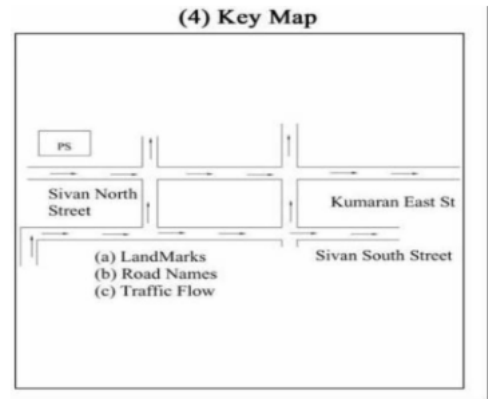

Cad View

Key MAP View