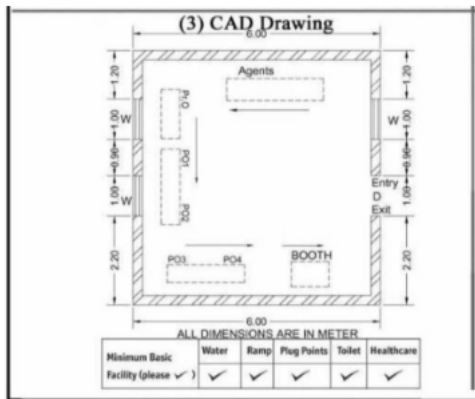

வாக்காளர் பதிவு அலுவலரின்
கையொப்பம்

Nazri Naksha

Google Map View

Polling Station Building Front View

Polling Station Front View

Cad View

Key MAP View

1	XFZ0908723	பெயர் : வேதவள்ளி கணவர் பெயர் : கோவிந்தசாமி வீட்டு எண் : 1 வயது : 39 பாலினம் : பெண்	Photo is available	2	XFZ0759191	பெயர் : நித்யா கணவர் பெயர் : ஜெயப்பிரகாஷ் வீட்டு எண் : 1 வயது : 31 பாலினம் : பெண்	Photo is available	3	XFZ0908806	பெயர் : மணிகண்டன் தந்தை பெயர் : சபாஷ்சந்திரபோஸ் வீட்டு எண் : 1 வயது : 30 பாலினம் : ஆண்	Photo is available
4	XFZ1407667	பெயர் : மாரிமுத்து தந்தை பெயர் : தாமோதரன் வீட்டு எண் : 2 வயது : 51 பாலினம் : ஆண்	Photo is available	5	XFZ0842872	பெயர் : செல்வகுமார் தந்தை பெயர் : பன்னீர் செல்வம் வீட்டு எண் : 2-41 வயது : 39 பாலினம் : ஆண்	Photo is available	6	XFZ1649615	பெயர் : சங்கீதா கணவர் பெயர் : ராஜேஷ் வீட்டு எண் : 2-41 வயது : 30 பாலினம் : பெண்	Photo is available
7	XFZ1597046	பெயர் : கிருஷ்ணகாந்த் தந்தை பெயர் : சுந்திரமகா காலிதாஸ் வீட்டு எண் : 2 47 வயது : 22 பாலினம் : ஆண்	Photo is available	8	XFZ0282558	பெயர் : மஞ்சளா கணவர் பெயர் : செந்தில் வீட்டு எண் : 2-56 வயது : 36 பாலினம் : பெண்	Photo is available	9	XFZ1547694	பெயர் : மது சுமித்ரா தந்தை பெயர் : சங்கர் வீட்டு எண் : 2/73 வயது : 27 பாலினம் : பெண்	Photo is available
10	XFZ1544915	பெயர் : மேகநாதன் தந்தை பெயர் : சங்கர் வீட்டு எண் : 2/73 வயது : 24 பாலினம் : ஆண்	Photo is available	11	XFZ0354944	பெயர் : சொர்ணம்பிகை கணவர் பெயர் : சரவணன் வீட்டு எண் : 2-76 வயது : 40 பாலினம் : பெண்	Photo is available	12	XFZ1407675	பெயர் : சந்திரா கணவர் பெயர் : கங்காதரன் வீட்டு எண் : 2-77 வயது : 72 பாலினம் : பெண்	Photo is available
13	LXH1334002	பெயர் : பாரதிராஜ் தந்தை பெயர் : கங்காதரன் வீட்டு எண் : 2-77 வயது : 47 பாலினம் : ஆண்	Photo is available	14	LXH4422648	பெயர் : வெங்கடேஸ்வரன் தந்தை பெயர் : கெங்காதரன் வீட்டு எண் : 2-77 வயது : 39 பாலினம் : ஆண்	Photo is available	15	XFZ0842807	பெயர் : முத்துலெட்சுமி கணவர் பெயர் : வெங்கடேஸ்வரன் வீட்டு எண் : 2-77 வயது : 37 பாலினம் : பெண்	Photo is available
16	XFZ1407709	பெயர் : கலாவதி கணவர் பெயர் : பன்னீர்செல்வம் வீட்டு எண் : 2-78 வயது : 65 பாலினம் : பெண்	Photo is available	17	XFZ0517300	பெயர் : முருகானந்தம் தந்தை பெயர் : பாட்டையன் வீட்டு எண் : 2-78 வயது : 54 பாலினம் : ஆண்	Photo is available	18	XFZ0517276	பெயர் : கலைச்செல்வி கணவர் பெயர் : முருகானந்தம் வீட்டு எண் : 2-78 வயது : 50 பாலினம் : பெண்	Photo is available
19	XFZ1407725	பெயர் : மார்கிரேட் தந்தை பெயர் : குமரன் வீட்டு எண் : 2-78 வயது : 46 பாலினம் : பெண்	Photo is available	20	LXH2161453	பெயர் : கிரிஜா தந்தை பெயர் : பன்னீர்செல்வம் வீட்டு எண் : 2-78 வயது : 42 பாலினம் : பெண்	Photo is available	21	LXH2161461	பெயர் : ராஜேஷ் தந்தை பெயர் : பன்னீர்செல்வம் வீட்டு எண் : 2-78 வயது : 42 பாலினம் : ஆண்	Photo is available
22	XFZ0758995	பெயர் : விக்னேஷ் தந்தை பெயர் : ராஜப்பா வீட்டு எண் : 2-78 வயது : 30 பாலினம் : ஆண்	Photo is available	23	XFZ1728633	பெயர் : பூந்தர் க தந்தை பெயர் : கண்ணன் மு வீட்டு எண் : 2/78 வயது : 22 பாலினம் : ஆண்	Photo is available	24	XFZ1690221	பெயர் : தினேஷ் தந்தை பெயர் : ராஜப்பா வீட்டு எண் : 2-78 (15) வயது : 26 பாலினம் : ஆண்	Photo is available
25	XFZ0282517	பெயர் : ராஜகோபால் தந்தை பெயர் : கோவிந்தன் வீட்டு எண் : 2-79 வயது : 57 பாலினம் : ஆண்	Photo is available	26	XFZ0282525	பெயர் : ஜெயலெட்சுமி இதரர் பெயர் : ராஜகோபால் வீட்டு எண் : 2-79 வயது : 54 பாலினம் : பெண்	Photo is available	27	XFZ1714732	பெயர் : அனந்தகிருஷ்ணன் ராஜகோபால் தந்தை பெயர் : அனந்தகிருஷ்ணன் ராஜகோபால் வீட்டு எண் : 2-79, வயது : 28 பாலினம் : ஆண்	Photo is available
28	XFZ1450824	பெயர் : பிரியா கணவர் பெயர் : கோபிநாத் வீட்டு எண் : 2-79/1 வயது : 33 பாலினம் : பெண்	Photo is available	29	XFZ1407733	பெயர் : கோவிந்தம்மாள் கணவர் பெயர் : முருகையன் வீட்டு எண் : 2-80 வயது : 72 பாலினம் : பெண்	Photo is available	30	XFZ1407741	பெயர் : குமார் தந்தை பெயர் : முருகையன் வீட்டு எண் : 2-80 வயது : 52 பாலினம் : ஆண்	Photo is available