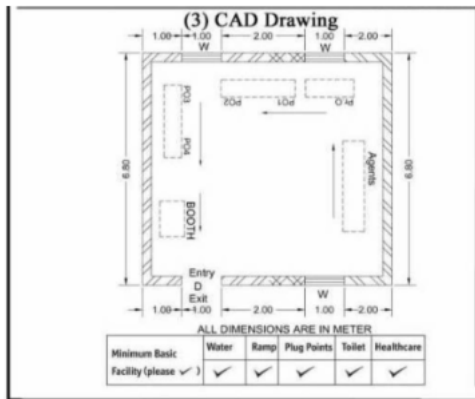

Google Map View

Polling Station Building Front View

Polling Station Front View

Cad View

Key MAP View

1	XFZ0789404	பெயர் : யோகம் கணவர் பெயர்: ரமேஷ்குமார் வீட்டு எண் : 3 வயது : 70 பாலினம் : பெண்	Photo is available	2	XFZ1495712	பெயர் : பத்மநாபன் தந்தை பெயர்: கல்யாணசுந்தரம் வீட்டு எண் : 3-3 வயது : 24 பாலினம் : ஆண்	Photo is available	3	XFZ0789297	பெயர் : கண்ணன் தந்தை பெயர்: சண்முகம் வீட்டு எண் : 4 வயது : 68 பாலினம் : ஆண்	Photo is available
4	XFZ0789446	பெயர் : ஜோதி கணவர் பெயர்: கண்ணன் வீட்டு எண் : 4 வயது : 58 பாலினம் : பெண்	Photo is available	5	XFZ0759373	பெயர் : தனுஷ்கோடி தந்தை பெயர்: முத்து வீட்டு எண் : 4 வயது : 55 பாலினம் : ஆண்	Photo is available	6	XFZ0759498	பெயர் : பாரதி கணவர் பெயர்: தமிழ் அரசன் வீட்டு எண் : 4 வயது : 38 பாலினம் : பெண்	Photo is available
7	XFZ0789362	பெயர் : வெங்கடேசன் தந்தை பெயர்: கந்தசாமி வீட்டு எண் : 4 வயது : 29 பாலினம் : ஆண்	Photo is available	8	XFZ0789370	பெயர் : மதியழகன் தந்தை பெயர்: திருநாவுக்கரசு வீட்டு எண் : 4 வயது : 29 பாலினம் : ஆண்	Photo is available	9	XFZ1495761	பெயர் : சஞ்சய் தந்தை பெயர்: தீநாகர வீட்டு எண் : 4/6 வயது : 23 பாலினம் : ஆண்	Photo is available
10	XFZ1545987	பெயர் : கமரு நிஷா கணவர் பெயர்: ஷாகுல் ஹமீது வீட்டு எண் : 4-14 வயது : 60 பாலினம் : பெண்	Photo is available	11	XFZ1016385	பெயர் : பிரியமதன் தந்தை பெயர்: ராமசாமி வீட்டு எண் : 4-17 வயது : 25 பாலினம் : ஆண்	Photo is available	12	XFZ1495779	பெயர் : கௌசிக் தந்தை பெயர்: பிரேம்ஆனந்த் வீட்டு எண் : 4/24 வயது : 23 பாலினம் : ஆண்	Photo is available
13	XFZ1545243	பெயர் : அர்சுநா.ஏம் தாயின் பெயர்: மோகனசுந்தரம் வீட்டு எண் : 4/33 வயது : 24 பாலினம் : பெண்	Photo is available	14	XFZ1495837	பெயர் : பிரபாவதி கணவர் பெயர்: குமாரசாமி வீட்டு எண் : 4/34-2 வயது : 63 பாலினம் : பெண்	Photo is available	15	XFZ1541606	பெயர் : ரபியாதுல் பாகஜ்ரியா கணவர் பெயர்: ஜகீர் உசைன் வீட்டு எண் : 4/40 வயது : 42 பாலினம் : பெண்	Photo is available
16	XFZ1542885	பெயர் : ஷாகினா பர்ஹானா தந்தை பெயர்: ஜாகீர் உசைன் வீட்டு எண் : 4/40 வயது : 25 பாலினம் : பெண்	Photo is available	17	XFZ1495860	பெயர் : மீனாசுனி கணவர் பெயர்: விருத்தாச்சலம் வீட்டு எண் : 4/47 வயது : 41 பாலினம் : பெண்	Photo is available	18	XFZ1454313	பெயர் : சீதாலட்சுமி கணவர் பெயர்: சோமநாதன் வீட்டு எண் : 4/52c வயது : 36 பாலினம் : பெண்	Photo is available
19	XFZ1495993	பெயர் : சஞ்சய் பிரதீப் தந்தை பெயர்: தெட்சிணாமூர்த்தி வீட்டு எண் : 4/63 வயது : 24 பாலினம் : ஆண்	Photo is available	20	XFZ1739309	பெயர் : ஸ்ரீஷிகா தந்தை பெயர்: முரளிதரன் வீட்டு எண் : 4/64 வயது : 20 பாலினம் : பெண்	Photo is available	21	XFZ1495910	பெயர் : நிவேதா தந்தை பெயர்: செந்தில் குமார் வீட்டு எண் : 4/70 வயது : 24 பாலினம் : பெண்	Photo is available
22	XFZ1542414	பெயர் : அவிநாஷ்.அ தாயின் பெயர்: அசோகன் வீட்டு எண் : 4/70 வயது : 24 பாலினம் : ஆண்	Photo is available	23	XFZ1624360	பெயர் : லாவண்யா தந்தை பெயர்: முத்துகுமாரன் வீட்டு எண் : 4/72 வயது : 21 பாலினம் : பெண்	Photo is available	24	XFZ0107318	பெயர் : தமிழ்இனியன் தந்தை பெயர்: மூர்த்தி வீட்டு எண் : 4-74 வயது : 37 பாலினம் : ஆண்	Photo is available
25	XFZ1547512	பெயர் : பிரியா கணவர் பெயர்: பிரசாந்த் வீட்டு எண் : 4-76 வயது : 30 பாலினம் : பெண்	Photo is available	26	XFZ1495886	பெயர் : நிவேதா தந்தை பெயர்: சண்முகநாதன் வீட்டு எண் : 4/82 வயது : 24 பாலினம் : பெண்	Photo is available	27	XFZ1495936	பெயர் : அனுசியா தந்தை பெயர்: சதீஷ்குமார் வீட்டு எண் : 4/88 (ஏ) வயது : 32 பாலினம் : பெண்	Photo is available
28	XFZ1495720	பெயர் : வினித் தந்தை பெயர்: கோவிந்தராஜ் வீட்டு எண் : 4/91 வயது : 24 பாலினம் : ஆண்	Photo is available	29	XFZ1495753	பெயர் : செல்லதுரை தந்தை பெயர்: கிருஷ்ணன் வீட்டு எண் : 4/96 வயது : 75 பாலினம் : ஆண்	Photo is available	30	XFZ1495696	பெயர் : சேகர் தந்தை பெயர்: சுப்பிரமணியன் வீட்டு எண் : 4/96 வயது : 70 பாலினம் : ஆண்	Photo is available