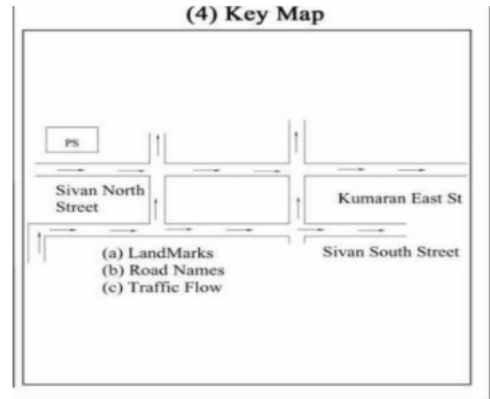

Cad View

Key MAP View