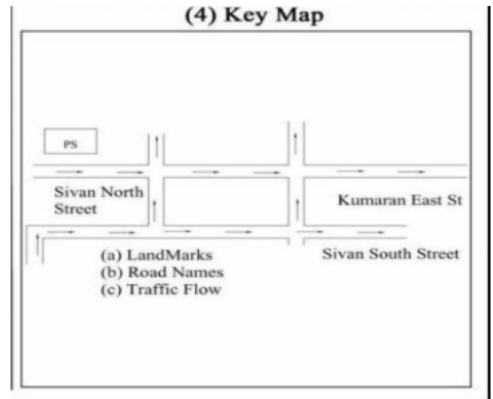

Google Map View

Polling Station Building Front View

ELEVATION

Polling Station Front View

Cad View

Key MAP View

1 பெயர் : முகம்மது அசரப் அலி தந்தை பெயர்: பகுருதீன் வீட்டு எண் : 1 வயது : 32 பாலினம் : ஆண்	XFZ0592667 Photo is available	2 பெயர் : தாரணி தந்தை பெயர்: பரமேஸ்வரி வீட்டு எண் : 1 வயது : 31 பாலினம் : பெண்	XFZ0677989 Photo is available	3 பெயர் : அருண் குமார் விக்கேஷ் தந்தை பெயர்: மகாலிங்கம் வீட்டு எண் : 1 வயது : 30 பாலினம் : ஆண்	XFZ0706788 Photo is available
4 பெயர் : தினேஷ் குமார் தந்தை பெயர்: ராஜன்பாபு வீட்டு எண் : 2-228 வயது : 27 பாலினம் : ஆண்	XFZ0909135 Photo is available	5 பெயர் : மும்தாஜுபேகம் தாயின் பெயர்: மைமூன் அம்மாள் வீட்டு எண் : 4 வயது : 57 பாலினம் : பெண்	XFZ0789537 Photo is available	6 பெயர் : ராஜவேலு தந்தை பெயர்: சிங்காரவேலு வீட்டு எண் : 4 வயது : 52 பாலினம் : ஆண்	XFZ0592808 Photo is available
7 பெயர் : முத்தமிழ்செல்வி கணவர் பெயர்: ராஜவேலு வீட்டு எண் : 4 வயது : 50 பாலினம் : பெண்	XFZ0592774 Photo is available	8 பெயர் : மணிமேகலை கணவர் பெயர்: கல்யாணசுந்தரம் வீட்டு எண் : 4 வயது : 36 பாலினம் : பெண்	XFZ0843219 Photo is available	9 பெயர் : மோகனா கணவர் பெயர்: குமார் வீட்டு எண் : 4 வயது : 35 பாலினம் : பெண்	XFZ0759696 Photo is available
10 பெயர் : வரலெட்சுமி தந்தை பெயர்: பழனிசாமி வீட்டு எண் : 4 வயது : 32 பாலினம் : பெண்	XFZ0928739 Photo is available	# 11 பெயர் : சிவா லெ தந்தை பெயர்: லெட்சுமணன் வீட்டு எண் : 4/132 வயது : 31 பாலினம் : ஆண்	XFZ0706804 Photo is available	12 பெயர் : வீரராகவன் தந்தை பெயர்: வீரமணி வீட்டு எண் : 4 வயது : 30 பாலினம் : ஆண்	XFZ0843193 Photo is available
13 பெயர் : ஆனந்தி தந்தை பெயர்: குமரவேல் வீட்டு எண் : 4 வயது : 29 பாலினம் : பெண்	XFZ0759647 Photo is available	14 பெயர் : பக்கிரிசாமி தந்தை பெயர்: குமார் வீட்டு எண் : 4 வயது : 29 பாலினம் : ஆண்	XFZ0759746 Photo is available	15 பெயர் : சபாஸ் தந்தை பெயர்: குமார் வீட்டு எண் : 4 வயது : 28 பாலினம் : ஆண்	XFZ0843177 Photo is available
16 பெயர் : மோகனம்பாள் கணவர் பெயர்: சொக்கநாதன் வீட்டு எண் : 4-12 வயது : 43 பாலினம் : பெண்	XFZ0518985 Photo is available	17 பெயர் : சேகர் தந்தை பெயர்: கணேசபிள்ளை வீட்டு எண் : 4-12-21 வயது : 69 பாலினம் : ஆண்	LXH2161792 Photo is available	18 பெயர் : வேம்பு பால சுப்பிரமணியன் கணவர் பெயர்: பாலசுப்ரமணியன் வீட்டு எண் : 4-12-21 வயது : 48 பாலினம் : பெண்	LXH2162345 Photo is available
19 பெயர் : பாலசுப்ரமணியன் தந்தை பெயர்: சேகர் வீட்டு எண் : 4-12-21 வயது : 45 பாலினம் : ஆண்	LXH2162337 Photo is available	20 பெயர் : விஜயன் தந்தை பெயர்: சேகர் வீட்டு எண் : 4-12-21 வயது : 42 பாலினம் : ஆண்	LXH2161800 Photo is available	21 பெயர் : விஸ்வநாதன் தந்தை பெயர்: கோவிந்தராஜ் வீட்டு எண் : 4-20 வயது : 42 பாலினம் : ஆண்	XFZ0876169 Photo is available
22 பெயர் : பிரவீன் குமார் தந்தை பெயர்: செல்வம் வீட்டு எண் : 4/30/1 வயது : 23 பாலினம் : ஆண்	XFZ1634435 Photo is available	23 பெயர் : ரவிச்சந்திரன் தந்தை பெயர்: ராமசாமி வீட்டு எண் : 4/81 வயது : 59 பாலினம் : ஆண்	XFZ0107391 Photo is available	24 பெயர் : ஹரிஹர சுதன் தந்தை பெயர்: ஞானமுர்த்தி வீட்டு எண் : 4/102 வயது : 27 பாலினம் : ஆண்	XFZ1495613 Photo is available
25 பெயர் : சந்தோஷ் குமாரா தாயின் பெயர்: பரமேஷ்வரி வீட்டு எண் : 4 102 வயது : 22 பாலினம் : ஆண்	XFZ1596519 Photo is available	26 பெயர் : பரமேஸ்வரி கணவர் பெயர்: ரவிச்சந்திரன் வீட்டு எண் : 4-102-E வயது : 42 பாலினம் : பெண்	XFZ0678268 Photo is available	27 பெயர் : ராஜேஸ்வரி கணவர் பெயர்: ராஜகுமார் வீட்டு எண் : 4/103 வயது : 45 பாலினம் : பெண்	XFZ1775766 Photo is available
28 பெயர் : மணிமேகலை கணவர் பெயர்: முருகவேல் வீட்டு எண் : 4-103 வயது : 32 பாலினம் : பெண்	XFZ0592675 Photo is available	29 பெயர் : பரிமளா பாய் கணவர் பெயர்: விஜய் ராவ் வீட்டு எண் : 4-103 C வயது : 44 பாலினம் : பெண்	XFZ0968958 Photo is available	30 பெயர் : நெடுஞ்செழியன் தந்தை பெயர்: பக்கிரிசாமி வீட்டு எண் : 4-103E வயது : 62 பாலினம் : ஆண்	XFZ1413194 Photo is available