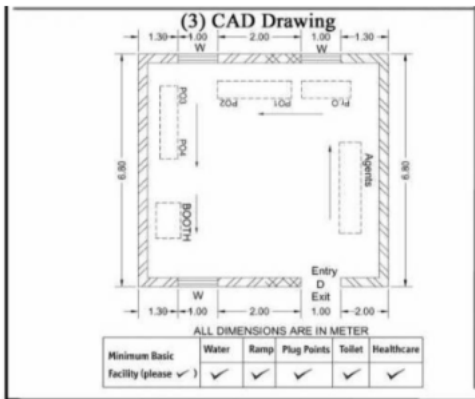

Google Map View

Polling Station Building Front View

ELEVATION

Polling Station Front View

Cad View

Key MAP View

1 பெயர் : முகம்மது அசரப் அலி தந்தை பெயர்: பகுருதீன் வீட்டு எண் : 1 வயது : 32 பாலினம் : ஆண்	XFZ0592667 Photo is available	2 பெயர் : தாரணி தந்தை பெயர்: பரமேஸ்வரி வீட்டு எண் : 1 வயது : 31 பாலினம் : பெண்	XFZ0677989 Photo is available	3 பெயர் : அருண் குமார் விக்கேஷ் தந்தை பெயர்: மகாலிங்கம் வீட்டு எண் : 1 வயது : 30 பாலினம் : ஆண்	XFZ0706788 Photo is available
4 பெயர் : தினேஷ் குமார் தந்தை பெயர்: ராஜன்பாபு வீட்டு எண் : 2-228 வயது : 27 பாலினம் : ஆண்	XFZ0909135 Photo is available	5 பெயர் : மும்தாஜுபேகம் தாயின் பெயர்: மைமூன் அம்மாள் வீட்டு எண் : 4 வயது : 57 பாலினம் : பெண்	XFZ0789537 Photo is available	6 பெயர் : ராஜவேலு தந்தை பெயர்: சிங்காரவேலு வீட்டு எண் : 4 வயது : 52 பாலினம் : ஆண்	XFZ0592808 Photo is available
7 பெயர் : முத்தமிழ்செல்வி கணவர் பெயர்: ராஜவேலு வீட்டு எண் : 4 வயது : 50 பாலினம் : பெண்	XFZ0592774 Photo is available	8 பெயர் : மணிமேகலை கணவர் பெயர்: கல்யாணசுந்தரம் வீட்டு எண் : 4 வயது : 36 பாலினம் : பெண்	XFZ0843219 Photo is available	9 பெயர் : மோகனா கணவர் பெயர்: குமார் வீட்டு எண் : 4 வயது : 35 பாலினம் : பெண்	XFZ0759696 Photo is available
10 பெயர் : வரலெட்சுமி தந்தை பெயர்: பழனிசாமி வீட்டு எண் : 4 வயது : 32 பாலினம் : பெண்	XFZ0928739 Photo is available	# 11 பெயர் : சிவா லெ தந்தை பெயர்: லெட்சுமணன் வீட்டு எண் : 4/132 வயது : 31 பாலினம் : ஆண்	XFZ0706804 Photo is available	12 பெயர் : வீரராகவன் தந்தை பெயர்: வீரமணி வீட்டு எண் : 4 வயது : 30 பாலினம் : ஆண்	XFZ0843193 Photo is available
13 பெயர் : ஆனந்தி தந்தை பெயர்: குமரவேல் வீட்டு எண் : 4 வயது : 29 பாலினம் : பெண்	XFZ0759647 Photo is available	14 பெயர் : பக்கிரிசாமி தந்தை பெயர்: குமார் வீட்டு எண் : 4 வயது : 29 பாலினம் : ஆண்	XFZ0759746 Photo is available	15 பெயர் : சபாஸ் தந்தை பெயர்: குமார் வீட்டு எண் : 4 வயது : 28 பாலினம் : ஆண்	XFZ0843177 Photo is available
16 பெயர் : மோகனம்பாள் கணவர் பெயர்: சொக்கநாதன் வீட்டு எண் : 4-12 வயது : 43 பாலினம் : பெண்	XFZ0518985 Photo is available	17 பெயர் : சேகர் தந்தை பெயர்: கணேசபிள்ளை வீட்டு எண் : 4-12-21 வயது : 69 பாலினம் : ஆண்	LXH2161792 Photo is available	18 பெயர் : வேம்பு பால சுப்பிரமணியன் கணவர் பெயர்: பாலசுப்ரமணியன் வீட்டு எண் : 4-12-21 வயது : 48 பாலினம் : பெண்	LXH2162345 Photo is available
19 பெயர் : பாலசுப்ரமணியன் தந்தை பெயர்: சேகர் வீட்டு எண் : 4-12-21 வயது : 45 பாலினம் : ஆண்	LXH2162337 Photo is available	20 பெயர் : விஜயன் தந்தை பெயர்: சேகர் வீட்டு எண் : 4-12-21 வயது : 42 பாலினம் : ஆண்	LXH2161800 Photo is available	21 பெயர் : விஸ்வநாதன் தந்தை பெயர்: கோவிந்தராஜ் வீட்டு எண் : 4-20 வயது : 42 பாலினம் : ஆண்	XFZ0876169 Photo is available
22 பெயர் : பிரவீன் குமார் தந்தை பெயர்: செல்வம் வீட்டு எண் : 4/30/1 வயது : 23 பாலினம் : ஆண்	XFZ1634435 Photo is available	23 பெயர் : ரவிச்சந்திரன் தந்தை பெயர்: ராமசாமி வீட்டு எண் : 4/81 வயது : 59 பாலினம் : ஆண்	XFZ0107391 Photo is available	24 பெயர் : ஹரிஹர சுதன் தந்தை பெயர்: ஞானமுர்த்தி வீட்டு எண் : 4/102 வயது : 27 பாலினம் : ஆண்	XFZ1495613 Photo is available
25 பெயர் : சந்தோஷ் குமாரா தாயின் பெயர்: பரமேஷ்வரி வீட்டு எண் : 4 102 வயது : 22 பாலினம் : ஆண்	XFZ1596519 Photo is available	26 பெயர் : பரமேஸ்வரி கணவர் பெயர்: ரவிச்சந்திரன் வீட்டு எண் : 4-102-E வயது : 42 பாலினம் : பெண்	XFZ0678268 Photo is available	27 பெயர் : ராஜேஸ்வரி கணவர் பெயர்: ராஜகுமார் வீட்டு எண் : 4/103 வயது : 45 பாலினம் : பெண்	XFZ1775766 Photo is available
28 பெயர் : மணிமேகலை கணவர் பெயர்: முருகவேல் வீட்டு எண் : 4-103 வயது : 32 பாலினம் : பெண்	XFZ0592675 Photo is available	29 பெயர் : பரிமளா பாய் கணவர் பெயர்: விஜய் ராவ் வீட்டு எண் : 4-103 C வயது : 44 பாலினம் : பெண்	XFZ0968958 Photo is available	30 பெயர் : நெடுஞ்செழியன் தந்தை பெயர்: பக்கிரிசாமி வீட்டு எண் : 4-103E வயது : 62 பாலினம் : ஆண்	XFZ1413194 Photo is available