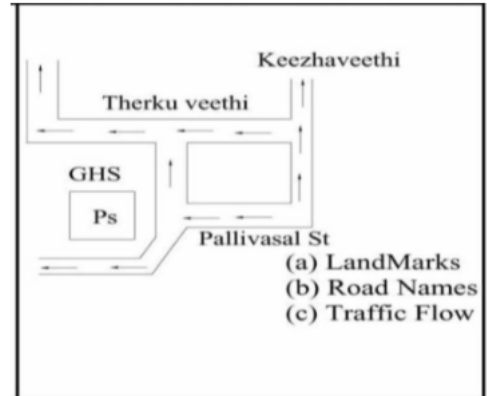

Cad View

Key MAP View