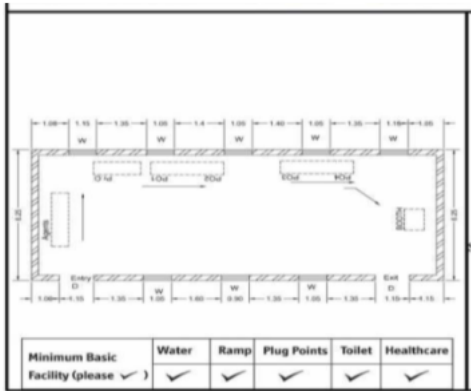

வாக்காளர் பதிவு அலுவலரின்
கையொப்பம்

Nazri Naksha

Google Map View

Polling Station Building Front View

Polling Station Front View

Cad View

Key MAP View

1 பெயர் : அஞ்சம்மாள் கணவர் பெயர் : இராமையன் வீட்டு எண் : 1 வயது : 69 பாலினம் : பெண் Photo is available	XFZ1096692	2 பெயர் : ராஜேந்திரன் தந்தை பெயர் : இராமையன் வீட்டு எண் : 1 வயது : 53 பாலினம் : ஆண் Photo is available	FGS3333614	3 பெயர் : பழனிவேல் தந்தை பெயர் : முருகையன் வீட்டு எண் : 1 வயது : 45 பாலினம் : ஆண் Photo is available	XFZ0607820
4 பெயர் : ஜெயந்தி கணவர் பெயர் : ராஜேந்திரன் வீட்டு எண் : 1 வயது : 39 பாலினம் : பெண் Photo is available	XFZ0607713	5 பெயர் : தவலத் பேகம் கணவர் பெயர் : ஹாஜா மைதீன் வீட்டு எண் : 1 வயது : 36 பாலினம் : பெண் Photo is available	XFZ0607895	6 பெயர் : கோமதி தந்தை பெயர் : செல்வம் வீட்டு எண் : 1 வயது : 28 பாலினம் : பெண் Photo is available	XFZ0884015
7 பெயர் : நித்யா தந்தை பெயர் : பாஸ்கரன் வீட்டு எண் : 1 வயது : 24 பாலினம் : பெண் Photo is available	XFZ1541390	8 பெயர் : பிரகாஷ் தந்தை பெயர் : தங்கராசு வீட்டு எண் : 1-5 வயது : 30 பாலினம் : ஆண் Photo is available	XFZ0682864	9 பெயர் : பிரியதர்ஷினி தந்தை பெயர் : தங்கராசு வீட்டு எண் : 1/5 வயது : 24 பாலினம் : பெண் Photo is available	XFZ1543008
10 பெயர் : செளந்தர்யா தந்தை பெயர் : செளந்தராஜன் வீட்டு எண் : 1/8 வயது : 30 பாலினம் : பெண் Photo is available	XFZ1484880	11 பெயர் : கஸ்தூரி கணவர் பெயர் : சிவானந்தம் வீட்டு எண் : 1/10 வயது : 47 பாலினம் : பெண் Photo is available	FGS1409143	12 பெயர் : அருண் குமார் தந்தை பெயர் : சிவானந்தம் வீட்டு எண் : 1/10 வயது : 33 பாலினம் : ஆண் Photo is available	XFZ0433631
13 பெயர் : கலைச்செல்வி தந்தை பெயர் : சிவானந்தம் வீட்டு எண் : 1-10 வயது : 30 பாலினம் : பெண் Photo is available	XFZ0607929	14 பெயர் : அர்ச்சுனா தந்தை பெயர் : அன்பழகன் வீட்டு எண் : 1/12 வயது : 19 பாலினம் : பெண் Photo is available	XFZ1782242	15 பெயர் : கபிலன் கணேசன் தந்தை பெயர் : கணேசன் வீட்டு எண் : 1/13 வயது : 24 பாலினம் : ஆண் Photo is available	XFZ1485028
16 பெயர் : காவியா தந்தை பெயர் : கணேசன் வீட்டு எண் : 1/13 வயது : 22 பாலினம் : பெண் Photo is available	XFZ1770569	17 பெயர் : காயத்ரி தந்தை பெயர் : சுப்பிரமணியன் வீட்டு எண் : 1/16 வயது : 25 பாலினம் : பெண் Photo is available	XFZ1454842	18 பெயர் : ஜெயா வர்ஷினி தந்தை பெயர் : சீனிவாசன் வீட்டு எண் : 1-25 வயது : 24 பாலினம் : பெண் Photo is available	XFZ1512938
19 பெயர் : அருண் குமார் தந்தை பெயர் : முருகையன் வீட்டு எண் : 1-37 வயது : 30 பாலினம் : ஆண் Photo is available	XFZ0607903	20 பெயர் : பாலாஜி தந்தை பெயர் : சீனிவாசன் வீட்டு எண் : 1-46 வயது : 26 பாலினம் : ஆண் Photo is available	XFZ0981381	21 பெயர் : லாவண்யா தந்தை பெயர் : செல்வம் வீட்டு எண் : 1-55 வயது : 25 பாலினம் : பெண் Photo is available	XFZ0981373
22 பெயர் : ரஞ்சினி தந்தை பெயர் : செல்வம் வீட்டு எண் : 1-55 வயது : 23 பாலினம் : பெண் Photo is available	XFZ1513316	23 பெயர் : சரண்யா தந்தை பெயர் : சிற்றரசு வீட்டு எண் : 1-57 வயது : 25 பாலினம் : பெண் Photo is available	XFZ0981530	24 பெயர் : பைரோஸ் பாணு தந்தை பெயர் : அலாவுதீன் வீட்டு எண் : 1-65 வயது : 32 பாலினம் : பெண் Photo is available	XFZ0607960
25 பெயர் : சுவாதி தந்தை பெயர் : யோகப்பிரகாசம் வீட்டு எண் : 1-81 வயது : 25 பாலினம் : பெண் Photo is available	XFZ0981548	26 பெயர் : ஆர்த்தி தந்தை பெயர் : கண்ணன் வீட்டு எண் : 1-91 வயது : 27 பாலினம் : பெண் Photo is available	XFZ0968438	27 பெயர் : பாலாஜி தந்தை பெயர் : சட்டநாதன் வீட்டு எண் : 1-92-1 வயது : 26 பாலினம் : ஆண் Photo is available	XFZ0983312
28 பெயர் : சசிரேகா தந்தை பெயர் : சிங்காரவேல் வீட்டு எண் : 1-94 வயது : 26 பாலினம் : பெண் Photo is available	XFZ0983320	29 பெயர் : முருகேஸ்வரி தந்தை பெயர் : முருகையன் வீட்டு எண் : 1/97 வயது : 24 பாலினம் : பெண் Photo is available	XFZ1513126	30 பெயர் : பிரேம் பகதூர் தந்தை பெயர் : மாவிர பகதூர் வீட்டு எண் : 1-101 வயது : 57 பாலினம் : ஆண் Photo is available	XFZ0433888