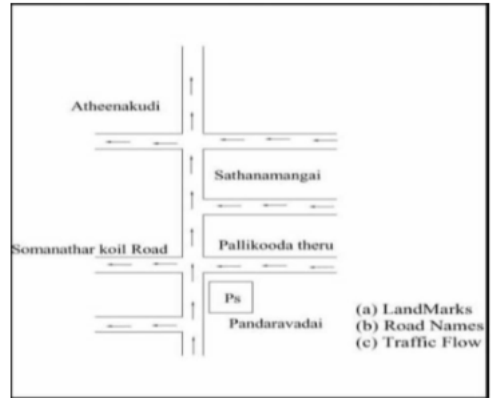

Cad View

Key MAP View