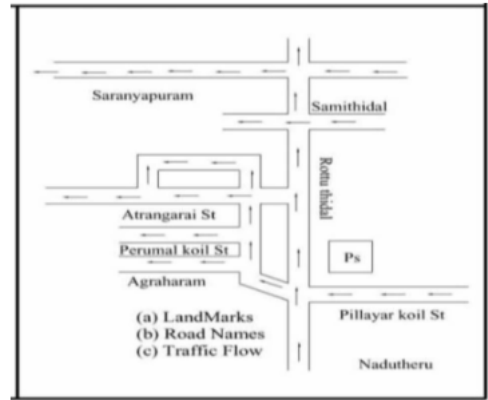

Cad View

Key MAP View