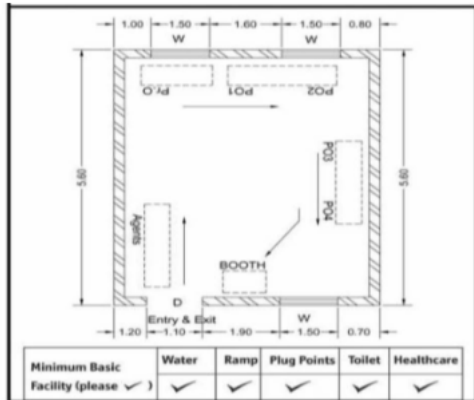

Cad View

Key MAP View