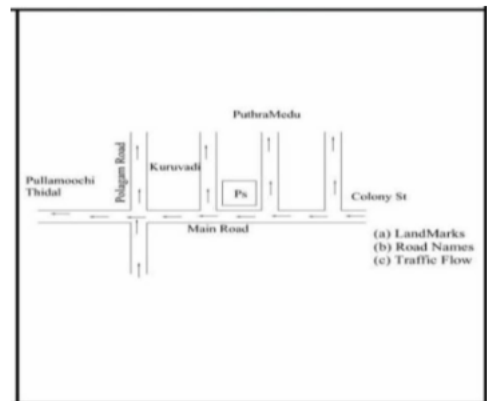

Key MAP View